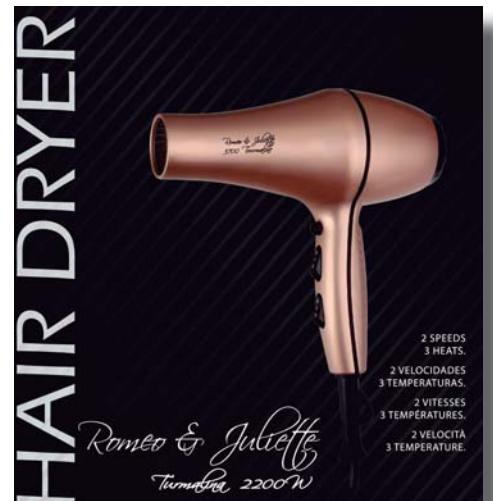

3700

Romeo & Juliette

TOURMALINE TECHNOLOGY

2200 W
230 V
50 Hz
575 g
3 m cable