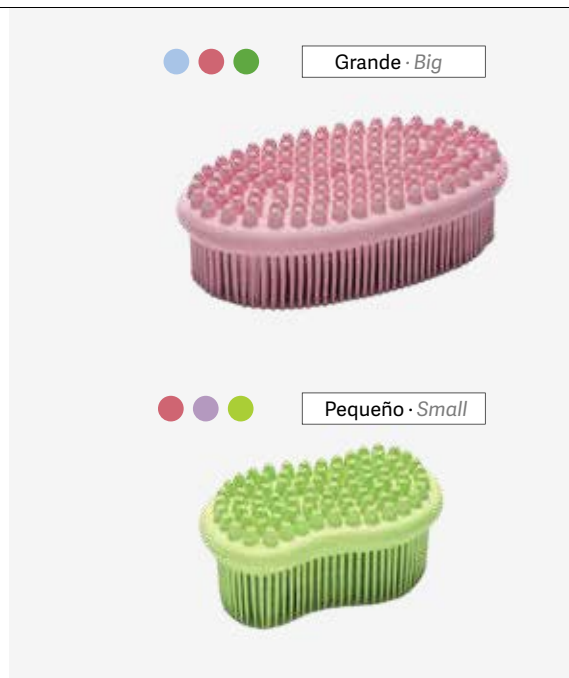

Espónja de goma y colores para baño/masaje Rubber sponge bath/massage colours

u.m.vta: 1 16

REF. 04591

P.V.P.R **6,40€**

EAN: 8436561760022

7x16 units

14x160 units

- Doble tipo de púas.
- Ideal para la circulación, celulitis, pieles sensibles.
- Larga duración, no acumula pelos y necesita poco jabón.
- Double type of picks.
- Ideal for circulation, cellulite, sensitive hemorrhoids.
- Long lasting, does not accumulate hair and needs little soap

u.m.vta: 1 24

REF. 04590

P.V.P.R **4,20€**

EAN: 8436561760015

7x24 units

14x240 units