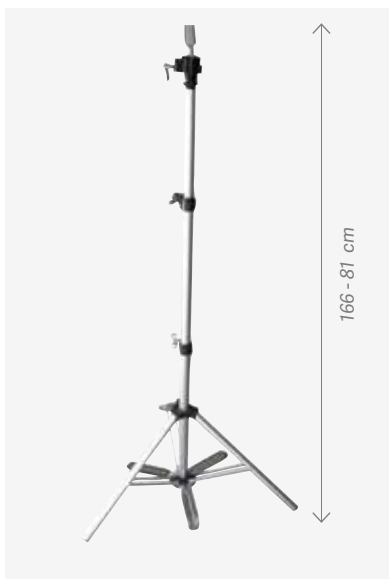

SopORTE trípode cabeza maniquí de aluminio Aluminum mannequin head tripod holder

u.m.vta: 1 10

REF. 03738

P.V.P.R 50,74€

EAN: 8423029035211