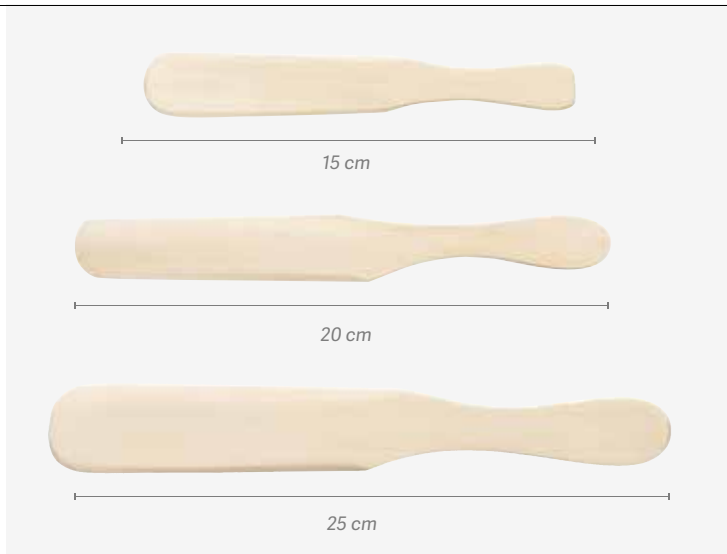

u.m.vta: 1  50**REF.01636**P.V.P.R **1,80€**

EAN: 8423029015718

Espátula cera con mango Wax spatula with handle

u.m.vta: 12  12**REF.01629**P.V.P.R **0,54€**

EAN: 8423029004293

**REF.01631**P.V.P.R **0,60€**