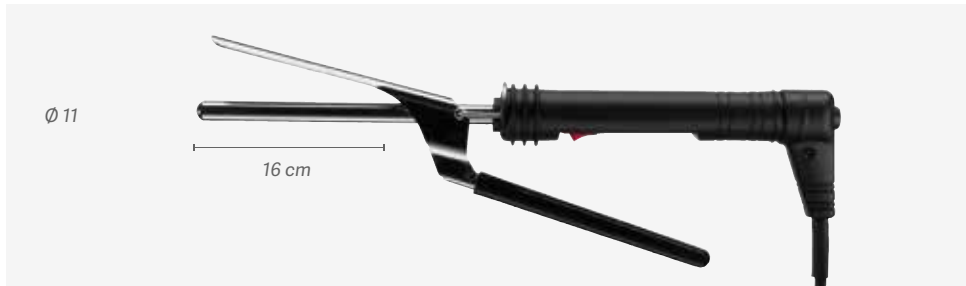

REF. 01981

P.V.P.R **45,30€**

EAN: 8423029018924