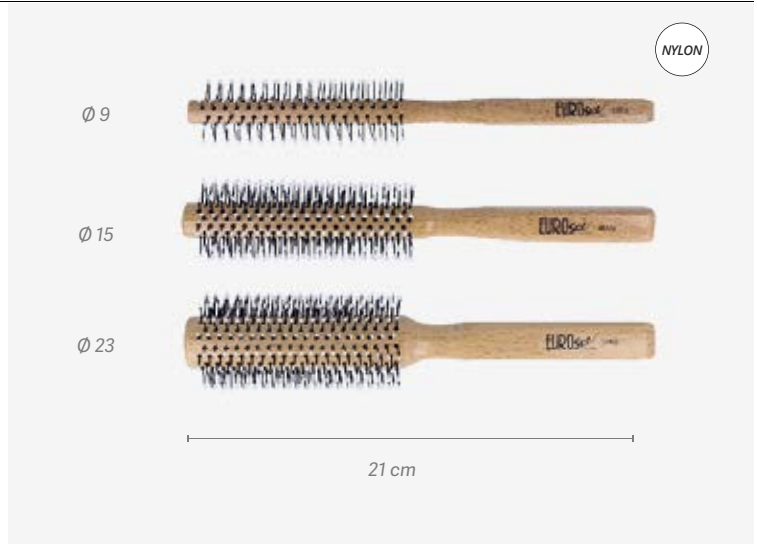

Cepillo circular de madera
Circular wooden brush

Púas de nylon + bola
Nylon bristles + ball

u.m.vta: 1 12

Ø 9
REF. 00505
P.V.P.R **3,92€**
EAN: 8423029002695
12x12 units

Ø 15
REF. 00163
P.V.P.R **4,82€**
EAN: 8423029002169
7x12 units

Ø 23
REF. 00165
P.V.P.R **5,88€**
EAN: 8423029002183
8x12 units