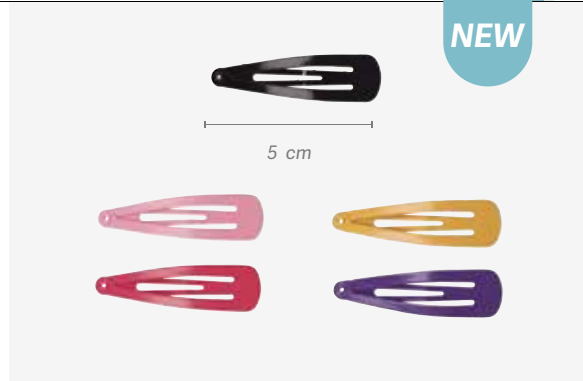

Cartón ranitas
Card clips

u.m.vta: 1 10

12 ranitas negras
12 black clips

REF. 07455/50

PV/PR **2,32€**

EAN: 8423029090456

12x10 units

u.m.vta: 1 10

12 ranitas colores de verano
12 summer colours clips

REF. 07455

PV/PR **2,32€**

EAN: 8423029090951

12x10 units

NEW

Cartón ranitas
Card clips

u.m.vta: 1 60

24 ranitas negras
24 black clips

REF. 03482

PV/PR **6,56€**

EAN: 8423029032746

u.m.vta: 1 60

24 ranitas colores flúor
24 fluorescent colours clips

REF. 03481

PV/PR **6,56€**

EAN: 8423029032739