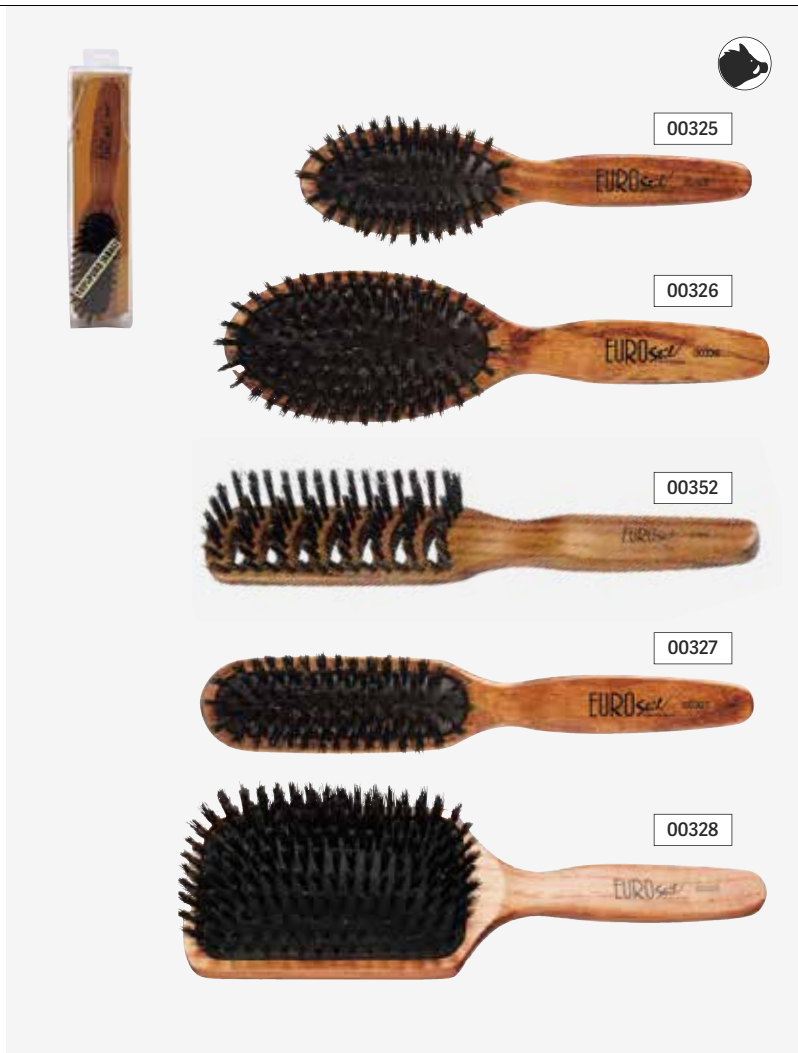

Cepillo con fuelle y mango de madera
Cushion brush with wooden handle

Cerdas de jabalí
Boar bristles

u.m.vta: 1 12

REF. 00325

PVPR **7,98€**
EAN: 8423029013271
8x12 units

REF. 00326

PVPR **11,34€**
EAN: 8423029013288
9x12 units

REF. 00352

PVPR **7,08€**
EAN: 8423029014759
12x12 units

REF. 00327

PVPR **8,36€**
EAN: 8423029013295
10x12 units

REF. 00328

PVPR **17,16€**
EAN: 8423029013400
13x12 units