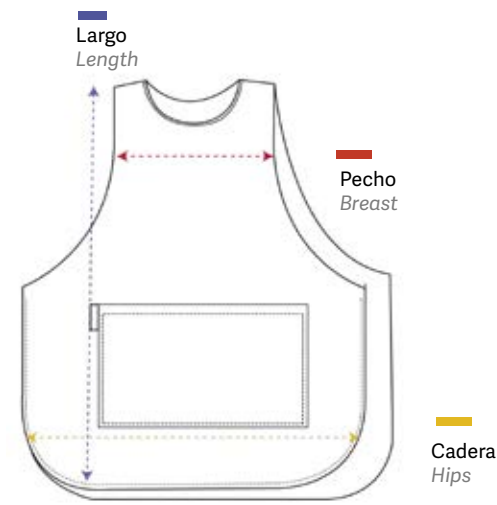

Estola negra cuello V Black stole V Neck

u.m.vta: 1 40

MOD. 21602100

REF.07558

P.V.P.R **23,20€**

EAN: 8435552701969

- 36 cm
- 51 cm
- 78 cm

Estola 100% poliéster stretch. Ajustada por la espalda con un lazo y con bolsillos delanteros grandes y cómodos
Stole 100% stretchy polyester. Adjusted at the back with a ribbon and with large and comfortable front pockets