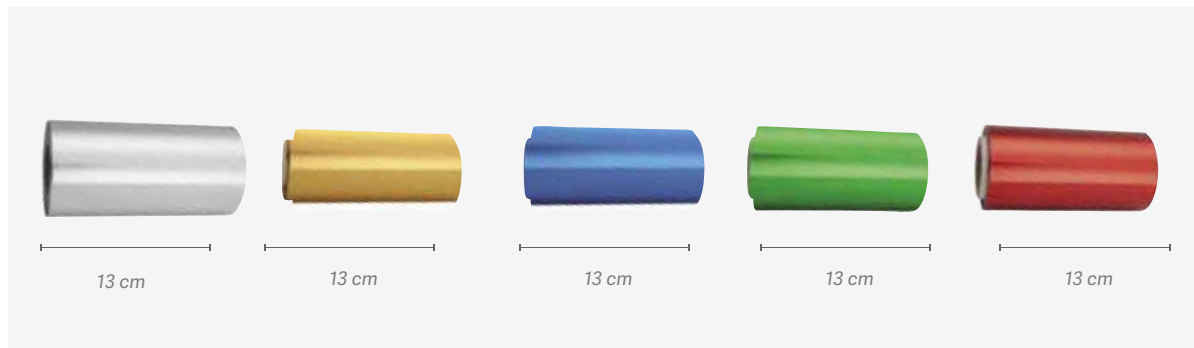

Rollo de papel de aluminio de colores Aluminum foil roll colours

u.m.vta: 8 8

REF. 01113

P.V.P.R 9,64€

EAN: 8423029011222

REF. 01113/53

P.V.P.R 12,06€

EAN: 8423029013585

REF. 01113/59

P.V.P.R 12,06€

EAN: 8423029015114

REF. 01113/62

P.V.P.R 12,06€

EAN: 8423029019501

REF. 01113/60

P.V.P.R 12,06€

EAN: 8423029013592

125 m
Aprox

- Peso bruto: 600 g
- Peso neto sin mandril: 537 g
- Grosor: 13 micras +/-

- Gross weight: 600 g
- Net weight without mandrel: 537 g
- Thickness: 13 microns +/-

u.m.vta: 6 6

REF. 02964

P.V.P.R 10,34€

EAN: 8423029028312

REF. 02964/53

P.V.P.R 13,14€

EAN: 8423029028343

REF. 02964/59

P.V.P.R 13,14€

EAN: 8423029028329

REF. 02964/62

P.V.P.R 13,14€

EAN: 8423029028350

REF. 02964/60

P.V.P.R 13,14€

EAN: 8423029028336

100 m
Aprox