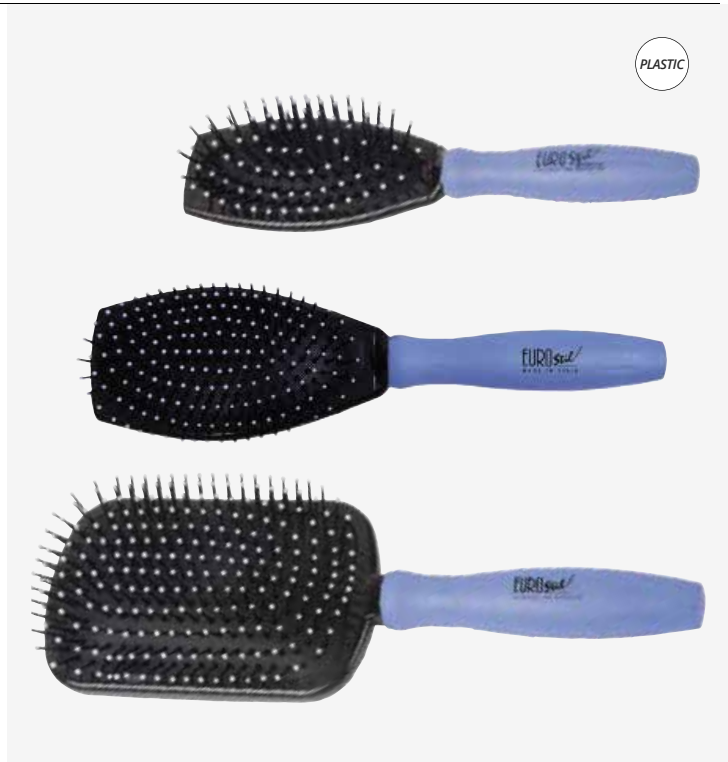

P.V.P.R. **4,28€**

EAN: 8423029029586

11x6 units

Cepillos fuelle mango goma

Cushion brush with rubber handle

Cerdas de jabalí
Boar bristles

u.m.vta: 1  12 

S