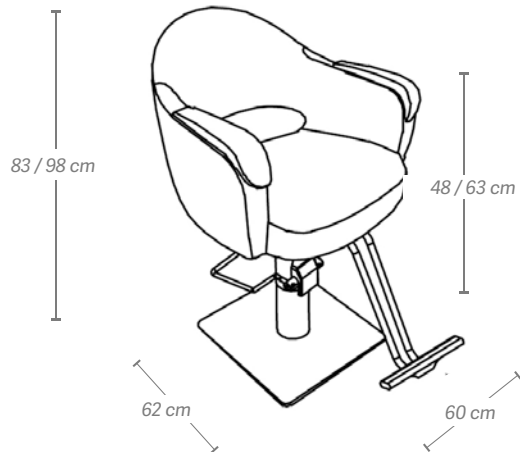

La silla de peluquería ART tiene un diseño moderno que combina líneas curvas, en color negro y con acabados en plata, pensada para dar la máxima comodidad. La silla consta de una bomba hidráulica que permite subir y bajar el asiento, para que pueda situar al cliente a la altura que se adapte mejor a cada trabajo. Combinable con 3 pies y con la opción de reposapiés.

The ART hairdressing chair has a modern design that combines curved lines, in black color and with silver finishes, designed to give the maximum comfort. The chair has a hydraulic pump that allows you to raise and lower the seat, so you can place the customer to the height that best suits each job. Combinable with 3 feet, and with the option of footrest.