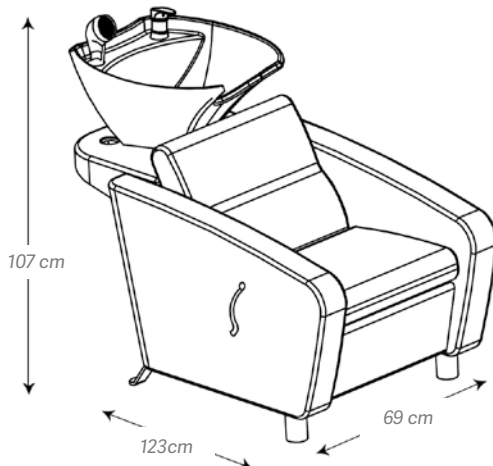

Lavacabezas MOOD

MOOD wash basin

u.m.vta: 1 1

REF.06098/50 Reclinable
P.V.P.R 877,98€ Reclining
EAN: 8423029060701

El nuevo lavacabezas MOOD tiene un diseño con líneas curvas, pensado para dar la máxima comodidad al cliente mientras se le lava el cabello. Está compuesto por una pica de cerámica honda, ergonómica, reclinable en la zona de los pies y adaptable a cada servicio.

The new MOOD wash basin has a design with curved lines, but at the same time it is designed to give maximum comfort to the customer while washing their hair. It is composed of a ceramic sling, deep, ergonomic, reclining in the area of the feet and adaptable, to each service.