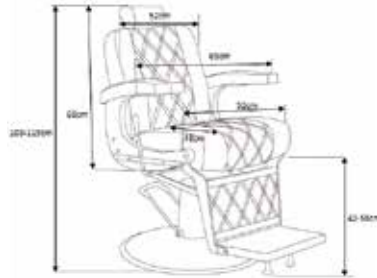

REF.04888/73

P.V.P.R 995,35€

EAN: 8423029047757

SCAN
ME!