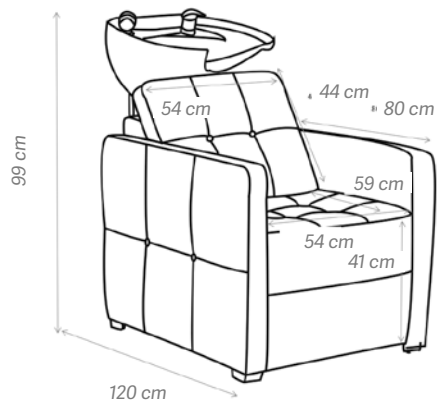

Lavacabezas GLAMOUR

GLAMOUR wash basin chair

u.m.vta: 1 1

REF.07191

P.V.P.R **869,17€**

EAN: 8423029076399

Nuevo lavacabezas GLAMOUR de EUROSTIL. Con diseño de líneas rectas y modernas pero con la máxima comodidad. Provisto de una teja de cerámica ergonómica y reclinable.

New GLAMOUR wash basin. A straight-line design with maximum comfort. Supplied with an ergonomic and adjustable ceramic basin.