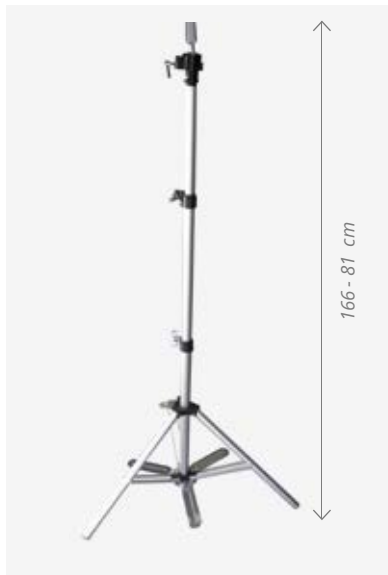

EAN: 8423029034573

- Aluminio
- Aluminum

SopORTE trípode cabeza maniquí de aluminio Aluminum mannequin head tripod holder

u.m.vta: 1  10

REF. 03738

P.V.P.R 50,74€

EAN: 8423029035211

u.m.vta: 1  6