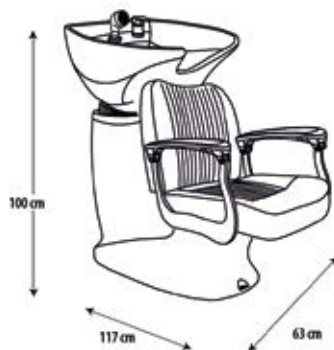

El lavacabezas Stafford, siguiendo la línea del sillón de barbero "traditional" (ref.06089/50) sigue también la estética del lavacabezas "traditional" pero con la diferencia que el lavacabezas Stafford se caracteriza por ser de acero y tener un acabado desgastado en el asiento "vintage"

The Stafford wash basin, following the line of the "traditional" barber chair (ref.06089/50) also follows the aesthetics of the "traditional" wash basin but with the difference that the Stafford wash basin is characterized by being made of steel and have a worn finish "vintage" on the seat.