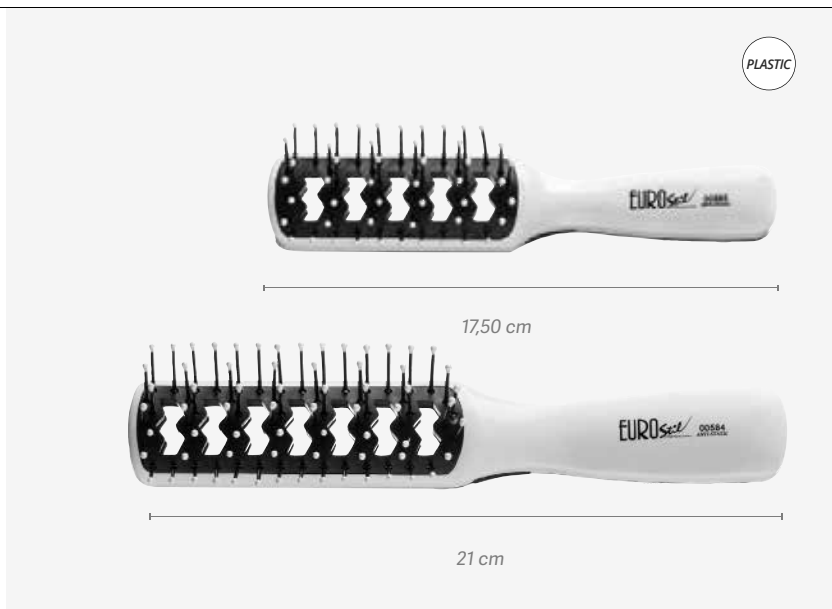

Cepillos esqueleto ANTIESTÁTICOS
ANTISTATIC vent brushes

Púas de plástico con bola
Plastic bristles with ball

u.m.vta: 1 12

S

REF.00585

P.V.P.R **3,26€**

EAN: 8423029003609

10x12 units

L

REF.00584

P.V.P.R **3,70€**

EAN: 8423029003593

10x12 units