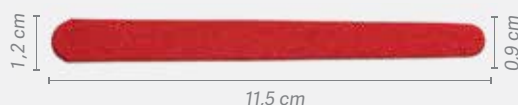

Bolsa 10 limas de cartón

Bag 10 card nail files

Grueso: 0,12 cm
Thickness: 0,12 cm

u.m.vta: 12 336

REF.00601 • Pequeña
• Small

PVP/R 0,58€

EAN: 8423029007515