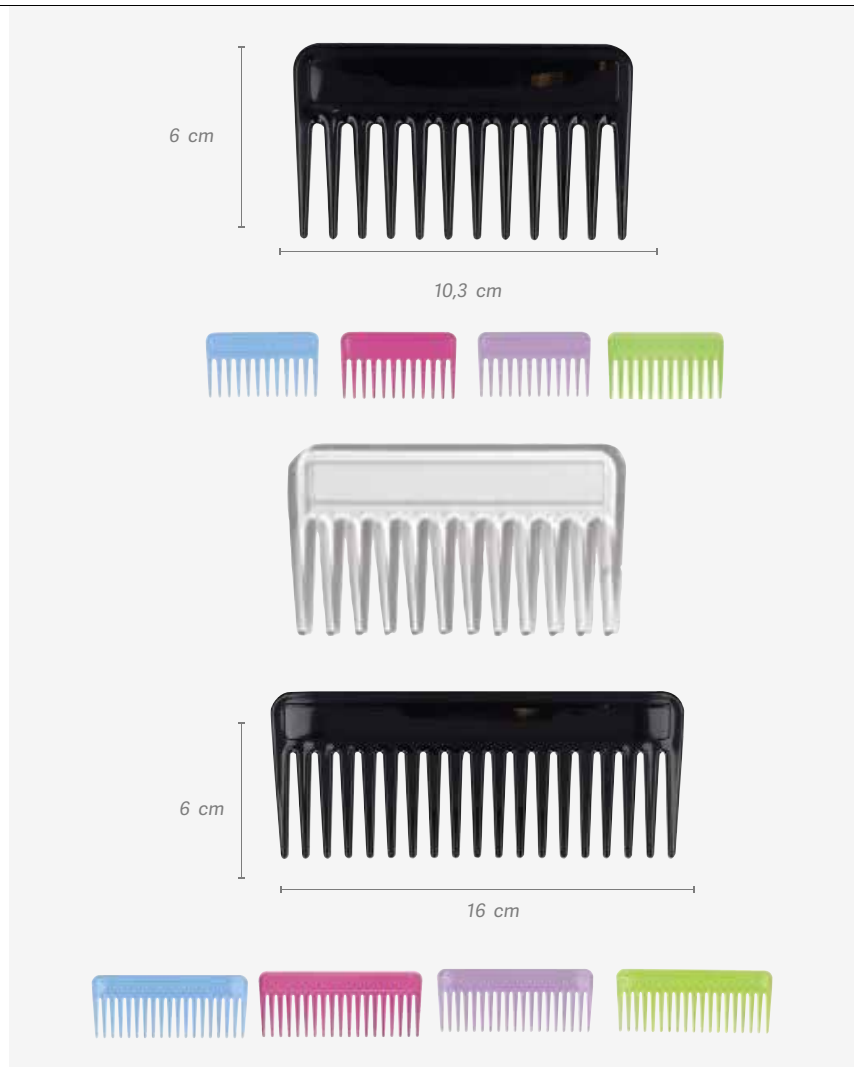

15x60 units

L

REF. 00426

P.V.P/R **0,60€**

EAN: 8423029005672

17x60 units

Peine escalón mechas Da-tangler step comb

u.m.vta: 12  60 