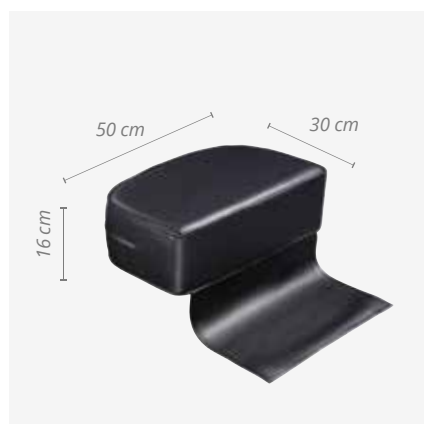

Cojines especiales para niños

Special cushions for kids

u.m.vta: 1 1

REF.03939

PVP/PR 59,70€

EAN: 8423029038458