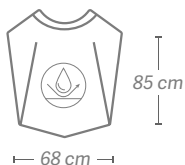

Delantal con bolsillo Apron with pocket

u.m.vta: 1 12

REF. 04302

P.V.P.R **11,16€**

EAN: 8423029039691

- Material: 100% poliéster
- Cierre lazo
- Repelente al agua

- Material: 100% polyester
- Closure tie
- Water repellent