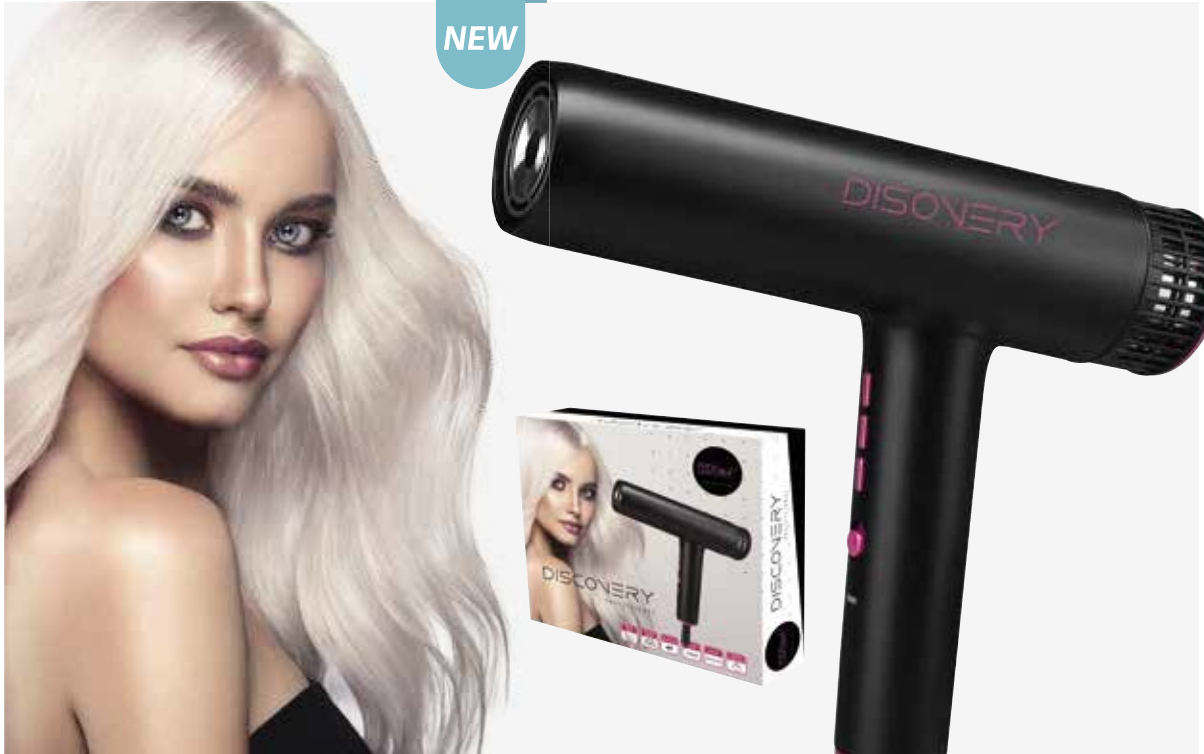

DISCOVERY hair dryer

u.m.vta: 1  1 

REF. 07556

P.V.P.R. **169,90€**

EAN: 8423029093198

5x10 units

10x60 units

Generador de iones
Suaviza e hidrata el cabello,
reduciendo el tiempo de secado.

Ion generator
Softens and hydrates the hair,
reducing drying times

- Potencia: 1900W
- Motor compacto de diseño digital sin escobillas de larga duración
- Peso: 390 g
- Caudal de aire 86,4 m³/h
- 5 temperaturas
- Botón de aire frío
- 2 boquillas orientables medidas media 65 mm y grande 85 mm
- Termostato de seguridad
- Filtro acero inoxidable
- Cable extra flexible de 3.5m
- Nivel sonoro 80Db
- Voltaje 220-240V~
- Frecuencia: 50Hz
- Diseño ergonómico
- Carcasa robusta y ligera de policarbonato
- Generador de iones, que suaviza e hidrata el cabello, reduciendo el tiempo de secado
- Difusor para cabellos rizados
- Dispositivo de seguridad que se acciona automáticamente en caso del mal funcionamiento del aparato
- Apto para cualquier tipo de cabello natural