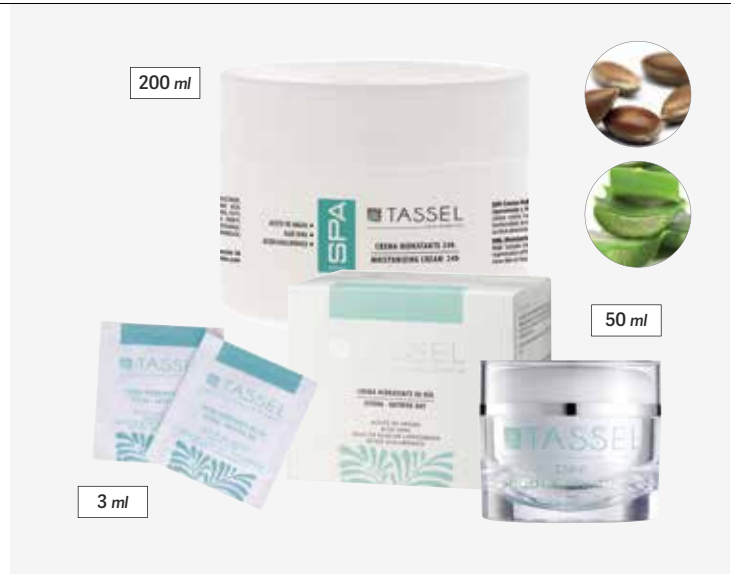

EAN: 8423029065720

11x24 units

200 ml

REF.07184P.V.P.R **16,60€**

EAN: 8423029076283

10x24 units

Hidra-nutrive day - Premium

Tratamiento hidro-nutritivo que estimula y reestablece los mecanismos de la piel. Gracias a sus activos: agua de glaciador liposomada, ácido hialurónico, ceramidas, aloe vera y aceite de argán, restaura la barrera lipídica natural de la piel, previniendo la pérdida de agua transepidérmica (TWEL). Mejora la suavidad, el balance hídrico y la flexibilidad de la piel.