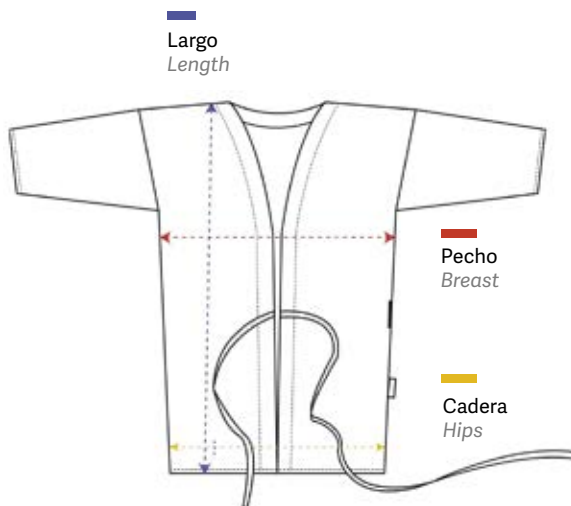

KIMONO antiestático
Antiestatic KIMONO

u.m.vta: 1 40

MOD. 21300013

123 cm
123 cm
106 cm

Kimono cruzado con cinturón y manga 3/4 con mini bolsillo en la manga. Fácil de planchar. Antidecoloración. 100% poliéster marroquí

REF.06302/50

PM.PR **33,26€**

EAN: 8435552701556

Kimono crossed with belt, 3/4 sleeve with mini pocket on the sleeve. Easy to iron. Anti-discoloration. 100% marroquine polyester