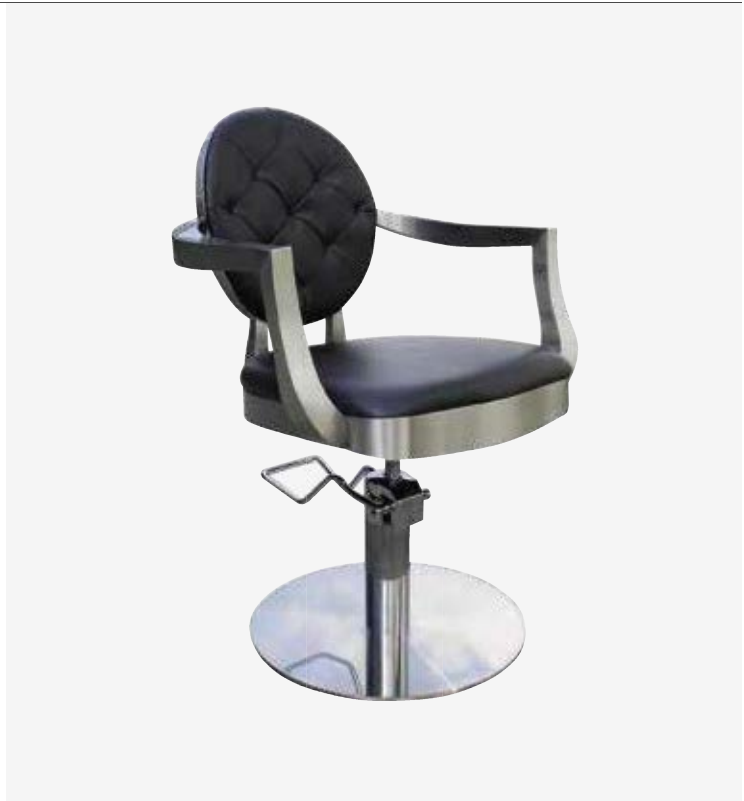

EAN: 8423029060688

REF.06096/50/1

REF.06096/50/4*

P.V.P.R. 419,32€

P.V.P.R. 460,77€

EAN: 8423029060633

EAN: 8423029060664

La silla de peluquería CHIC tiene un diseño clásico que combina líneas rectas y curvas, pensadas para dar la máxima comodidad. La silla consta de una bomba hidráulica que permite subir y bajar el asiento, para que pueda situar al cliente a la altura que se adapte mejor a cada trabajo. Combinable con 3 pies y con la opción de reposapiés.