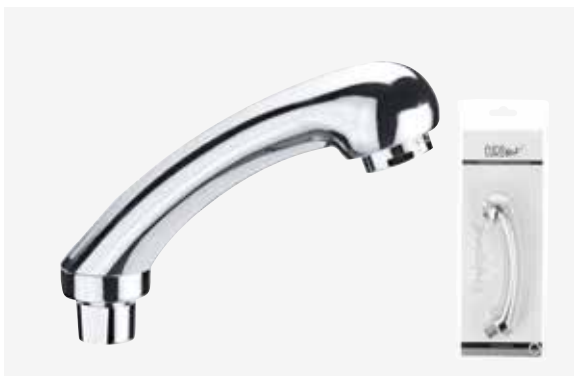

EAN: 8423029092900

Cabezal de ducha cromado

Chrome shower head

u.m.vta: 1  12

NEW

REF.07620

P.V.P.R. **17,27€**

EAN: 8423029092924