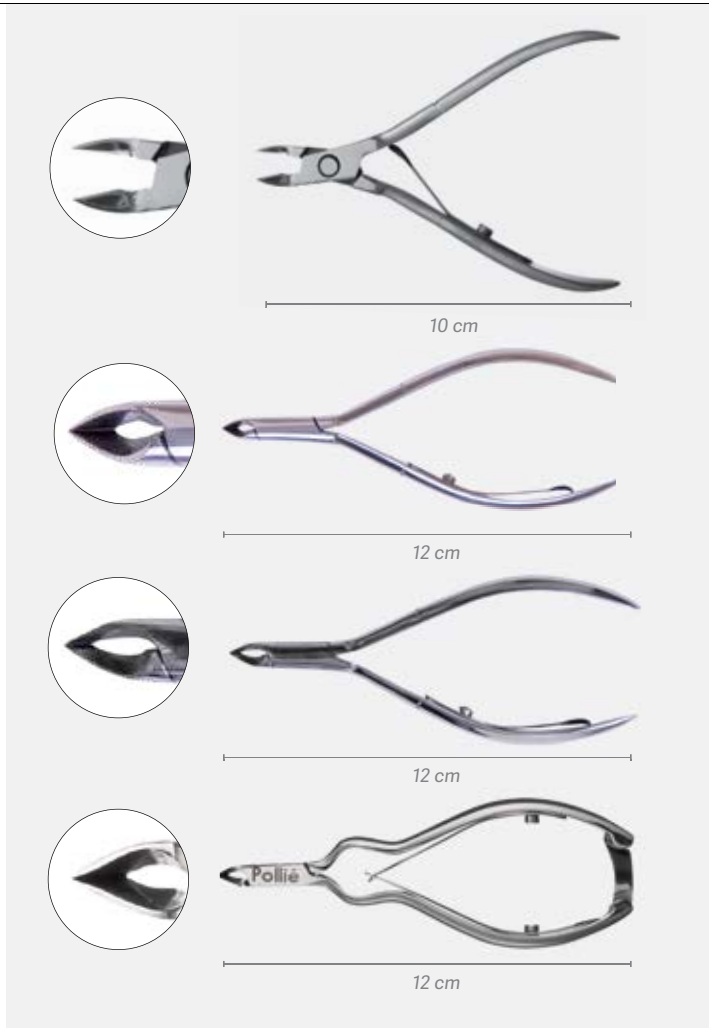

P.V.P.R **5,78€**

EAN: 8423029028633

Boca 4 mm
Mouth 4 mm

REF.03039

P.V.P.R **7,14€**

EAN: 8423029028770

Alicate corta cutículas Acero Quirúrgico

Cuticle nipper Surgical steel