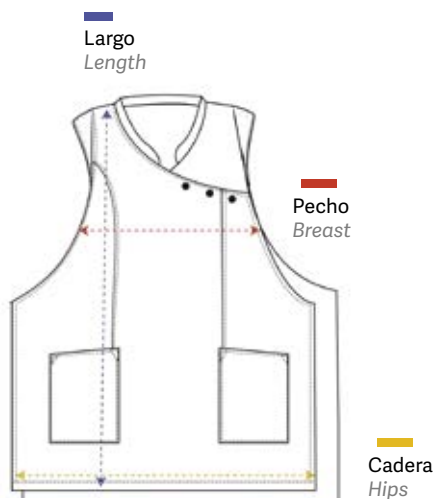

P.V.P.R. **32,82€**

EAN: 8435552702256

50% poliéster , 50% algodón
50% polyester , 50% cotton

REF.06309/72

P.V.P.R. **40,26€**

EAN: 8435552702263

36/37 cm
59/60 cm
75/76 cm

Estola negra cuello V Black stole V Neck