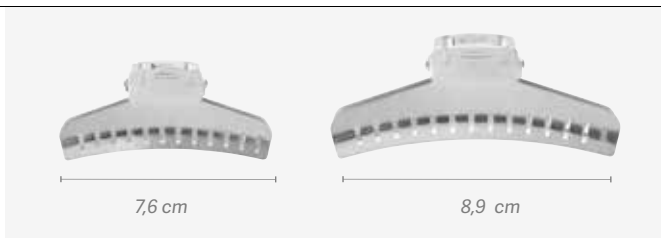

Bolsa de 6 grapas de aluminio
Bag 6 aluminium clamps

u.m.vta: 12 36

S

REF. 00080

P.V.P.R **4,20€**

EAN: 8423029006563

L

REF. 00070

P.V.P.R **5,10€**

EAN: 8423029019488