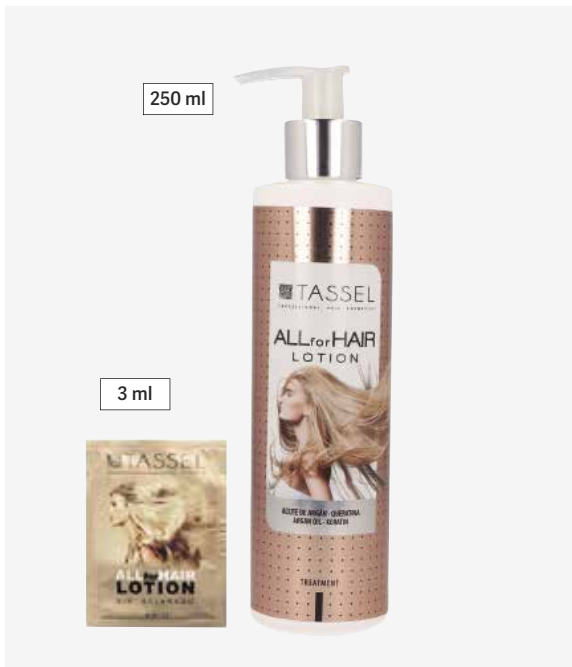

Sérum All for Hair

All for Hair serum

u.m.vta: 120 120

u.m.vta: 1 12

3 ml

250 ml

REF.03930

REF.03830

P.V.P.R 0,64€

P.V.P.R 10,04€

EAN: 8423029036607

EAN: 8423029035679

7x12 units

Polvos voluminizadores

Hair volum powder

u.m.vta: 1 15

u.m.vta: 1 20

10 g

20 g

REF. 06316

REF. 06175

P.V.P.R 13,02€

P.V.P.R 13,76€

EAN: 8423029063849

EAN: 8423029061951

11x15 units

11x16 units

Sérum protector del cabello, con queratina, filtro UV, aceite de argán y proteínas de seda. Sin aclarado.

10 beneficios en una sola aplicación:

1. Repara el cabello dañado
2. Aporta brillo
3. Protector térmico
4. Suaviza y desenreda
5. Protección UV
6. Evita el encrespamiento
7. Previene puntas abiertas
8. Aporta volumen
9. Facilita el peinado
10. Hidrata en profundidad

Hair protecting serum with keratin, a UV filter effect, argan oil and silk protein. Does not require rinsing.

10 benefits in a single application:

1. Repairs damaged hair
2. Provides shine
3. Protects from heat
4. Softens and untangles
5. UV protection
6. Prevents frizz
7. Prevents open ends
8. Provides volume
9. Assists in brushing
10. Hydrates in depth