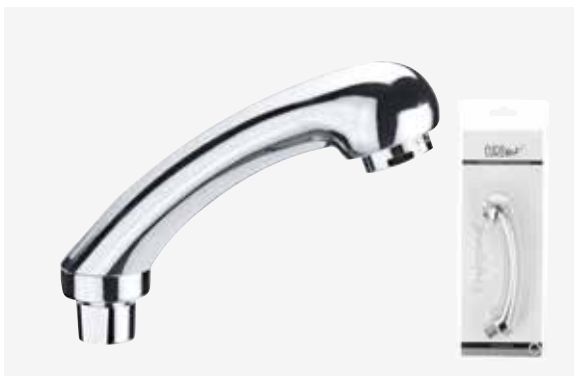

Cabezal de ducha cromado Chrome shower head

u.m.vta: 1 12

REF.07620

P.V.P.R. **17,27€**

EAN: 8423029092924

NEW