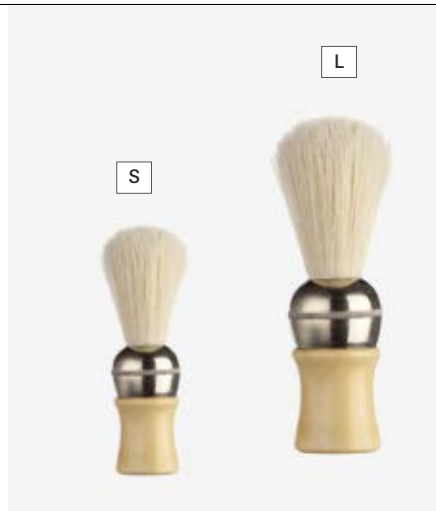

Brochas de afeitar

Shaving brushes

RAGNAR
BARBER LINE

u.m.vta: 1 7

Ø 21

REF. 07810

P.V.P.R **15,82€**

EAN: 8423029094973

10x7 units

- Púas de pelo natural
- Caballo, pelo marrón

- Natural hair bristles
- Horse, brown hair

REF. 04372

P.V.P.R **15,90€**

EAN: 8423029041588

7x6 units

- Púas de pelo natural de pony

- Pony natural hair bristles

Brochas vintage de afeitar

Shaving vintage brushes

u.m.vta: 1 20

S

REF.00644

P.V.P.R **12,40€**

EAN: 8423029007850

- Las Púas de la brocha son de pelo natural de cerdo (hervidas con cloro para aclarar el color)
- Púas de 5 cm aprox. de largo
- Mango de madera y metal

- The bristles on this brush are natural pig hair (boiled in chloride to lighten their colour)
- Bristles approximately 50 mm long
- Wood and metal handle

L

REF.00645

P.V.P.R **13,00€**

EAN: 8423029007867

Bacia jabón afeitado

Bowl for shaving soap

u.m.vta: 1 4

REF.04255

P.V.P.R **36,42€**

EAN: 8423029039431