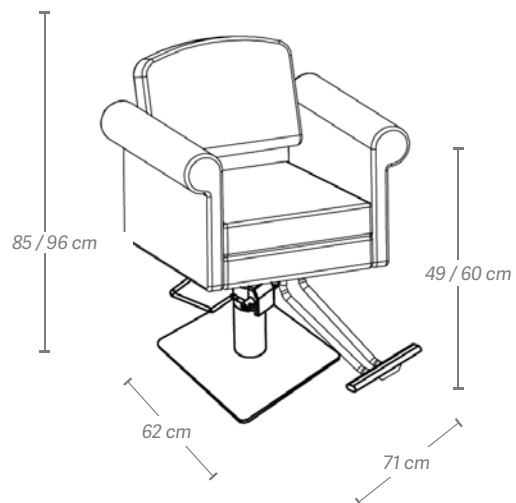

REF.06095/50/1

🌀 P.V.P.R **374,33€**

EAN: 8423029060572

REF.06095/50/4*

🌀 P.V.P.R **410,18€**

EAN: 8423029060602

La silla de peluquería **STYLE** tiene un diseño vintage que combina líneas curvas, en color negro y con las costuras blancas, pensadas para dar la máxima comodidad. La silla consta de una bomba hidráulica que permite subir y bajar el asiento, de esta forma podrá situar al cliente a la altura que se adapte mejor a cada trabajo. Combinable con 3 pies y con la opción de reposapiés.