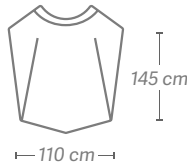

Bolsa de 50 capas de un solo uso
Bag 50 disposable capes

u.m.vta: 1 12

●	●	●
REF. 07806/50	REF. 07806/58	REF. 07806/59
P.V.P.R 9,52€	P.V.P.R 9,52€	P.V.P.R 9,52€
EAN: 8423029079581	EAN: 8423029079598	EAN: 8423029079628

1. Material P.E
   - Cierre lazo
   - Grosor: 12,5 micras aprox.
3. Material P.E
   - Closure tie
   - Thickness 12,5 microns approx.