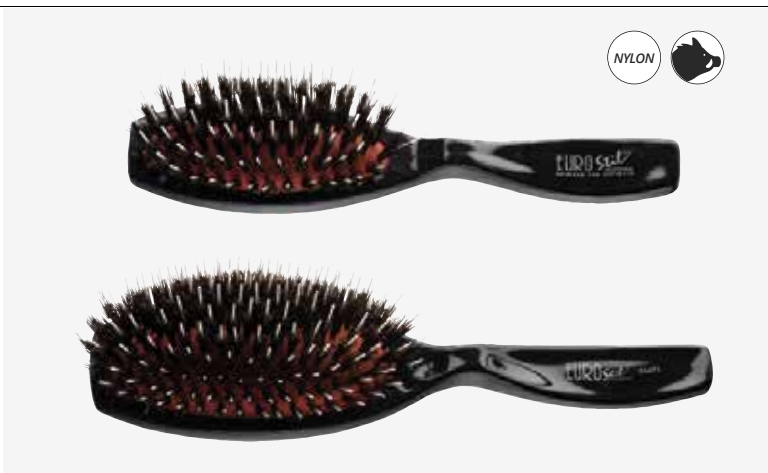

REF.01471

P.V.P.R **4,28€**

EAN: 8423029017118

8x6 units