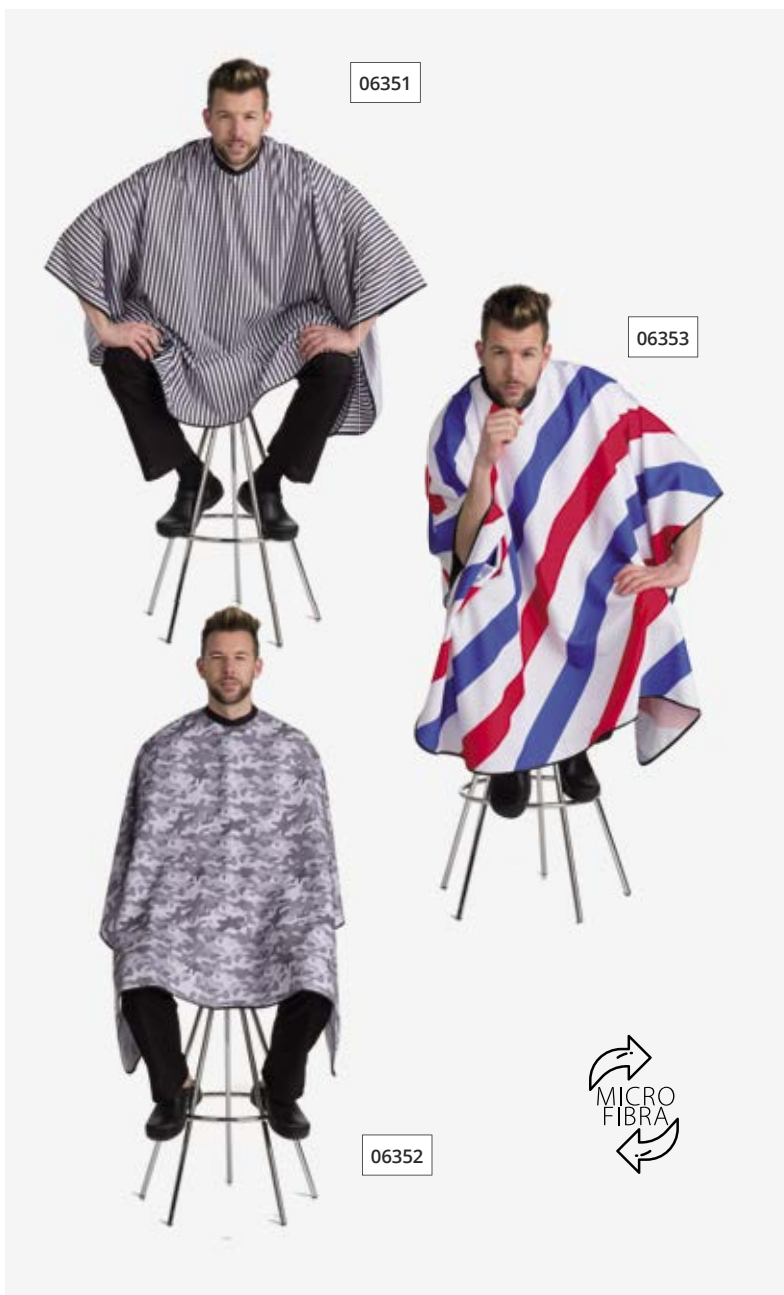

Capa de rayas barbero

Striped barber cape

u.m.vta: 1 40

MOD. 21800976

REF. 06351

P.V.P.R. **32,38€**

EAN: 8435552722995

Capa de polo barbero

Pole barber cape

u.m.vta: 1 40

MOD. 21800974

REF. 06353

P.V.P.R. **32,38€**

EAN: 8435552713696

Capa camuflaje gris

Gray camouflage cape

u.m.vta: 1 40

MOD. 21800975

REF. 06352

P.V.P.R. **29,00€**

EAN: 8435552722988

Ancho
Width

Largo
Long

- 100% poliéster fino
- Con cierre de corchetes a presión
- Fácil de planchar
- Antideco y antiestática
- Talla única

- 100% fine polyester
- With clasps of pressure brackets
- Easy to iron
- Antideco and antistatic
- One size

131/132 cm
143/144 cm