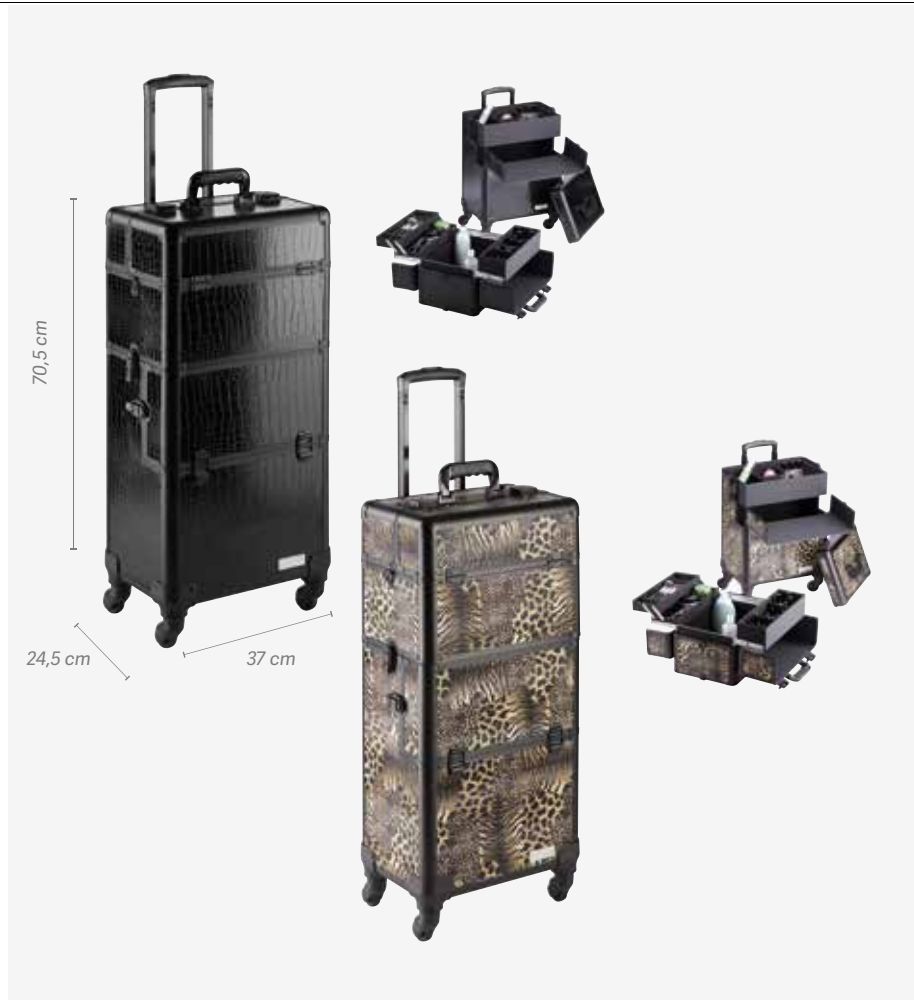

EAN: 8423029047337

La maleta trolley de Pollié, está creada en base a una estructura de 2 cuerpos modificables, pensado para facilitar el almacenaje al profesional de sus utensilios de peluquería, maquillaje o cosmética.