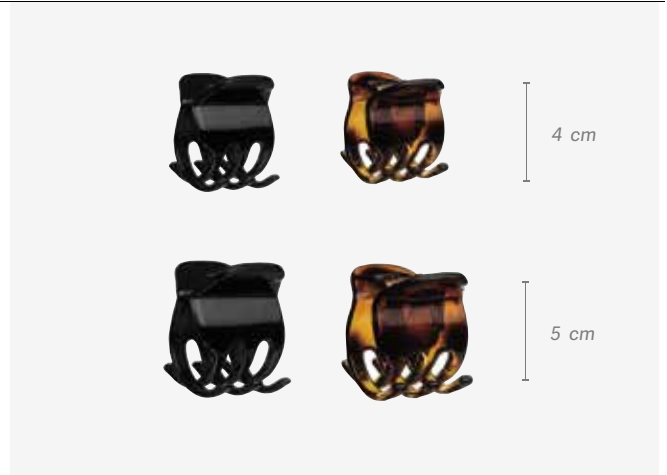

Bolsa de 12 pinzas
Bag 12 clamps bag

u.m.vta: 1 20

S

REF. 04422

P.V.P.R **10,70€**

EAN: 8423029039936

S

REF. 04421

P.V.P.R **10,70€**

EAN: 8423029039929

Translúcido
Translucent

L

REF. 04424

P.V.P.R **14,80€**

EAN: 8423029039950

L

REF. 04423

P.V.P.R **14,80€**

EAN: 8423029039943

Translúcido
Translucent

* colores translúcidos