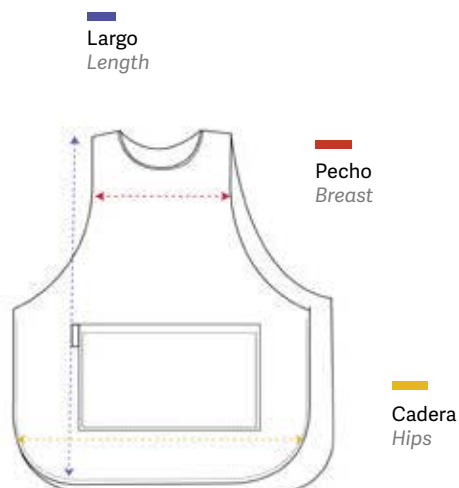

u.m.vta: 1	40

MOD. 21602124

100% poliéster
100% polyester

35/36 cm
50/51 cm
77/78 cm

REF.06554/50

PVPR **17,48€**

EAN: 84335557202119