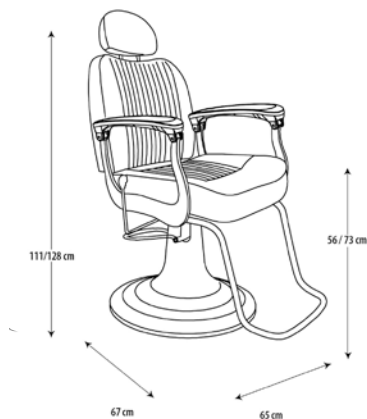

Sillón barbero TRADITIONAL TRADITIONAL barber armchair

u.m.vta: 1 1

REF.06089/50

€ P.V.P.R. 741,67€

EAN: 8423029060411

SCAN
ME!

El sillón de barbero TRADITIONAL ha sido fabricado como un sillón sobrio y fácil de manejar, de estilo muy vintage, sin olvidar la comodidad. Está dotado de bomba hidráulica para regular la altura del asiento y de respaldo reclinable para dar el máximo confort al cliente. La espuma del respaldo tiene un grosor de 9 cm y del asiento de 10 cm, esto hará que el cliente se adapte bien al sillón y se sienta muy cómodo. El reposacabezas es extraíble y ajustable a diferentes alturas. También tiene un cómodo reposapiés.

The TRADITIONAL barber armchair has been manufactured as a sober and easy to handle, very vintage style chair, without forgetting the comfort. It is equipped with hydraulic pump to regulate the height of the seat and to recline back to give the maximum comfort to the client. The foam backrest has a thickness of 9 cm and the seat of 10cm this will make the client fit the armchair better and feel very comfortable. The headrest is removable and adjustable to different heights. It also has a comfortable footrest.