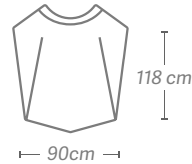

Bolsa 30 capas TASSEL

Bag 30 TASSEL capes

u.m.vta: 1 30

REF. 06427

P.V.P.R **4,56€**

EAN: 8423029065324