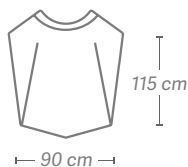

u.m.vta: 1  40 

REF. 06113/58

P.V.P.R **3,22€**

EAN: 8056732050204

11x40 units

- Material: polietileno
- Cierre lazo
- Grosor: 11 micras aprox.
- Para colgar

- Material: polyethylene
- Closure tie
- Thickness 11 microns approx.
- Ready to hang