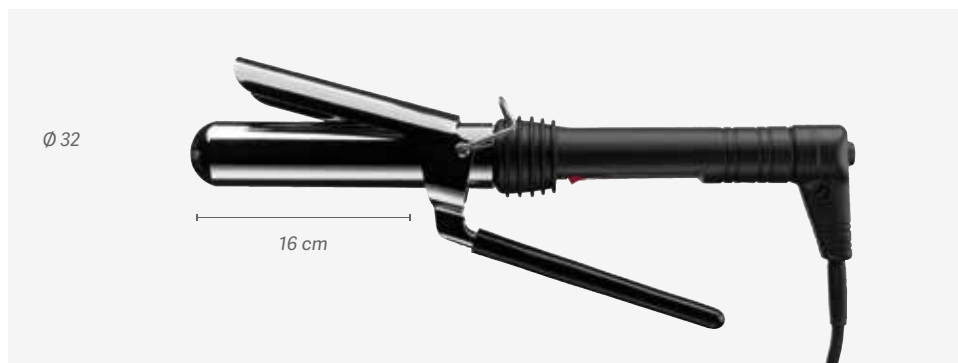

REF. 02797

P.M.P.R. **80,40€**

EAN: 8423029026172

- Temperatura ajustable entre 185°C y 195°C
- Potencia: 25W
- Cable de goma giratorio 360° y 2,5 m de largo
- Voltaje: 230V~
- Frecuencia: 50Hz
- Con pinza

- Temperature adjustable between 185°C and 195°C
- Power: 25W
- 360° rubber swivel cable, 2,5 metres long
- Voltage: 230V ~
- Frequency: 50 Hz
- With clamp