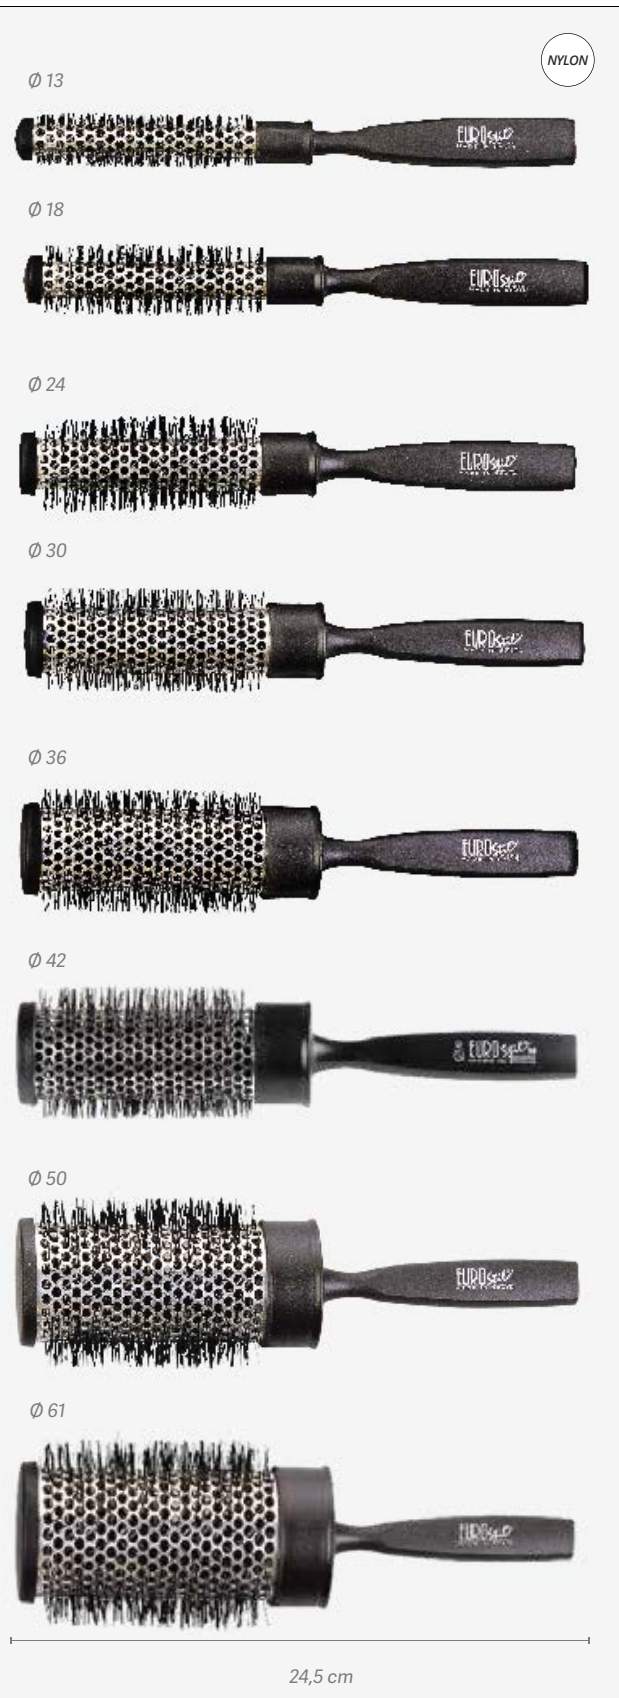

Ø 61
REF. 02662
 P.V.P.R **4,88€**
 EAN: 8423029022594
 7x12 units

24,5 cm

Cepillos térmicos de aluminio con el mango en goma de nylon
Aluminium thermal brushes with nylon rubber handle

Púas de nylon. Con colgador
 Nylon bristles. With hanger