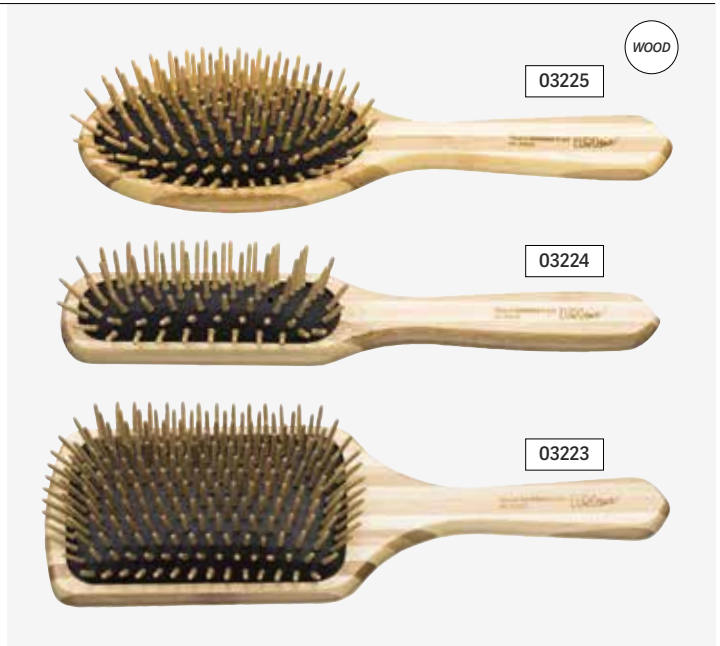

9x12 units

- Cuerpo cepillo y púas de madera natural de bambú
- Producción de la madera controlada
- Cepillo antiestático
- Proporcionan brillo y suavidad al cabello
- Madera muy resistente y flexible

- The body of the brush and the bristles are made from natural bamboo wood
- Controlled wood production
- Anti-static brush
- Provide hair with softness and shine
- Strong and highly flexible wood