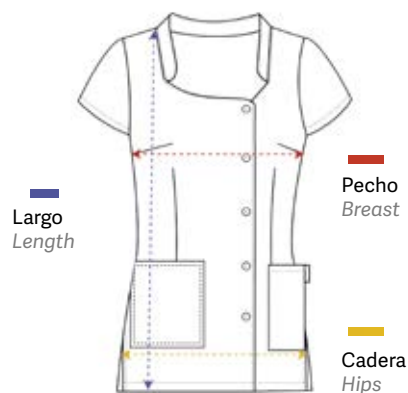

MOD. 51605128

Casaca manga mini con pinza de pecho y cuello mao. Contiene 1 bolsillo delantero, 1 bolsillo estampado y otro liso. Abrochada con botones de colores, prenda entallada con pinzas y con aberturas laterales. 100% poliéster.

Mini sleeve jacket, with chest clip and mao collar. 1 front, 1 patterned pocket and a plain one. Buttoned with coloured buttons, fitted with tweezers and side slits. 100% polyester.