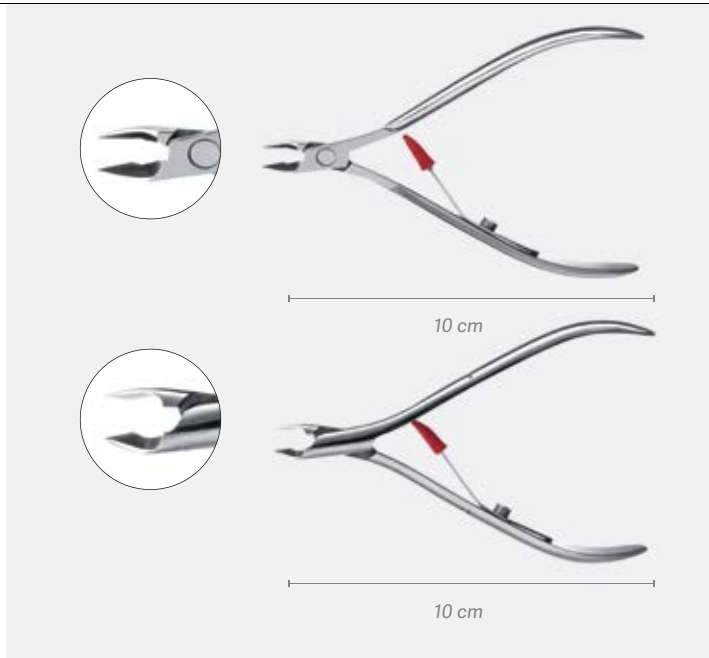

Alicate cutículas
Cuticle nipper

u.m.vta: 1 1

Acero al carbono
Carbon Steel

REF.02264

P.V.P.R **8,50€**

EAN: 8423029021764

Muelle recambio +
tornillo alicate
Nippers double
spring + screw

REF.02404

P.V.P.R **0,84€**

EAN: 8423029021740

Extrafino
Acero inoxidable
Superfine
Stainless steel

REF.02679

P.V.P.R **11,56€**

EAN: 8423029025809