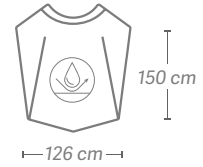

Capa SCISSORS

SCISSORS cape

u.m.vta: 1 12

REF. 01842/68

P.V.P.R **8,18€**

EAN: 8423029018771

REF. 01842/59

P.V.P.R **8,18€**

EAN: 8423029018764

REF. 01842/50

P.V.P.R **8,18€**

EAN: 8423029017774

REF. 01842/73

P.V.P.R **8,18€**

EAN: 8423029018795

- Material: 100% PVC
- Cierre velcro
- Repelente al agua

- Material: 100% PVC
- Closure velcro
- Water repellent