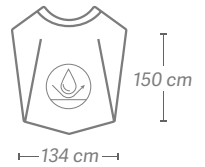

Capa LOOK
LOOK cape

u.m.vta: 1 12

REF. 02504/75

P.V.P.R 9,36€

EAN: 8423029023157

REF. 02504/50

P.V.P.R 9,36€

EAN: 8423029023171

REF. 02504/68

P.V.P.R 9,36€

EAN: 8423029023164

- Material: 100% poliéster
- Cierre corchetes
- Repelente al agua
- Libre de estática

- Material: 100% polyester
- Stud fasteners
- Water repellent
- Static-free

Capa NIGHT
NIGHT cape

u.m.vta: 1 12

REF. 02503/50

P.V.P.R 14,18€

EAN: 8423029023096

REF. 02503/58

P.V.P.R 14,18€

EAN: 8423029023140

REF.02503/75

P.V.P.R 14,18€

EAN: 8423029025779

REF. 02503/72

P.V.P.R 14,18€

EAN: 8423029023126

REF. 02503/68

P.V.P.R 14,18€

EAN: 8423029023133

REF. 02503/62

P.V.P.R 14,18€

EAN: 8423029023119

REF. 02503/60

P.V.P.R 14,18€

EAN: 8423029023102

- Material: nylon
- Cierre botón

- Material: nylon
- Closure button