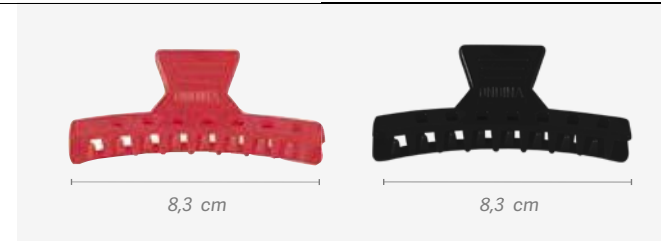

Bolsa de 6 grapas con separador grande y de plástico
Bag 6 plastic clamps, large

u.m.vta: 12 48

REF. 00081

P.V.P.R **1,38€**

EAN: 8423029006570

REF. 00081/50

P.V.P.R **1,38€**

EAN: 8423029025885