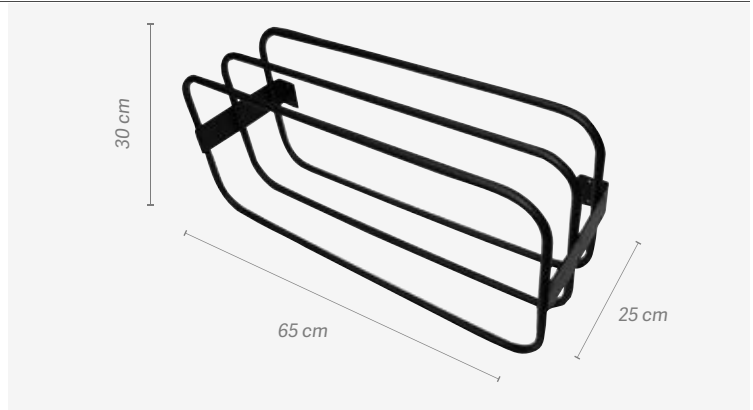

Organizador para colgar toallas
Organizer to hang towels

u.m.vta: 1 6

REF.04378

🔗 P.V.P.R 28,72€

EAN: 8423029040314