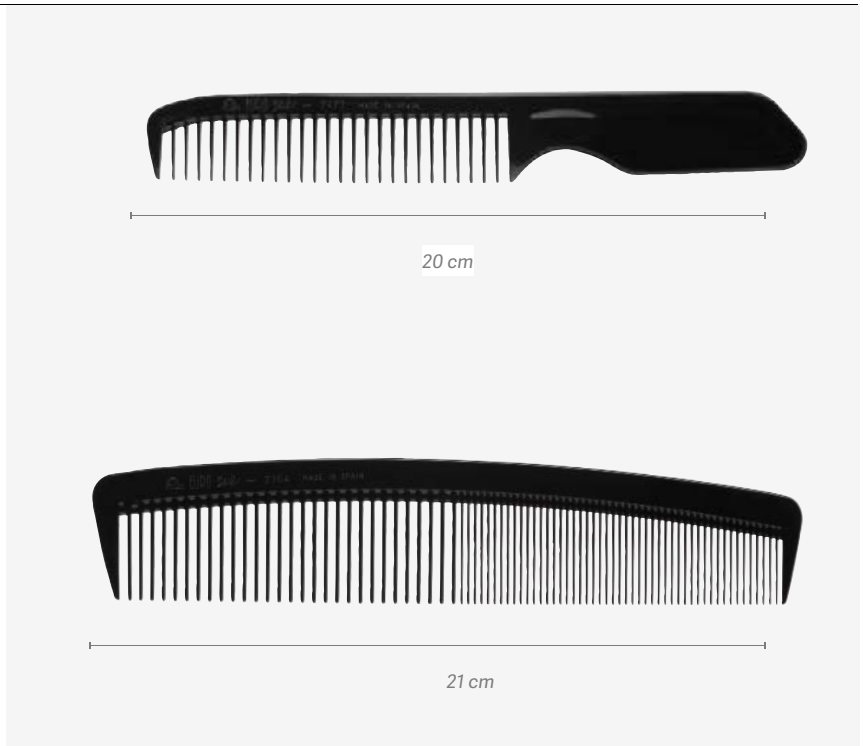

EAN: 8423029031428

14x72 units

u.m.vta: 12  72 

Peine corte especial máquina
 profesional trimmer
*Special cutting comb for trimmer
 prof. machine*

REF. 02472

P.V.P.R **1,88€**

EAN: 8423029022488

14x72 units