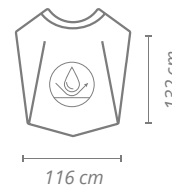

Capa de plástico para tinte Plastic-dye cape

u.m.vta: 1 12

Grande. Velcro
Grande. Velcro

REF. 01174

PVPR **4,44€**

EAN: 8423029011758