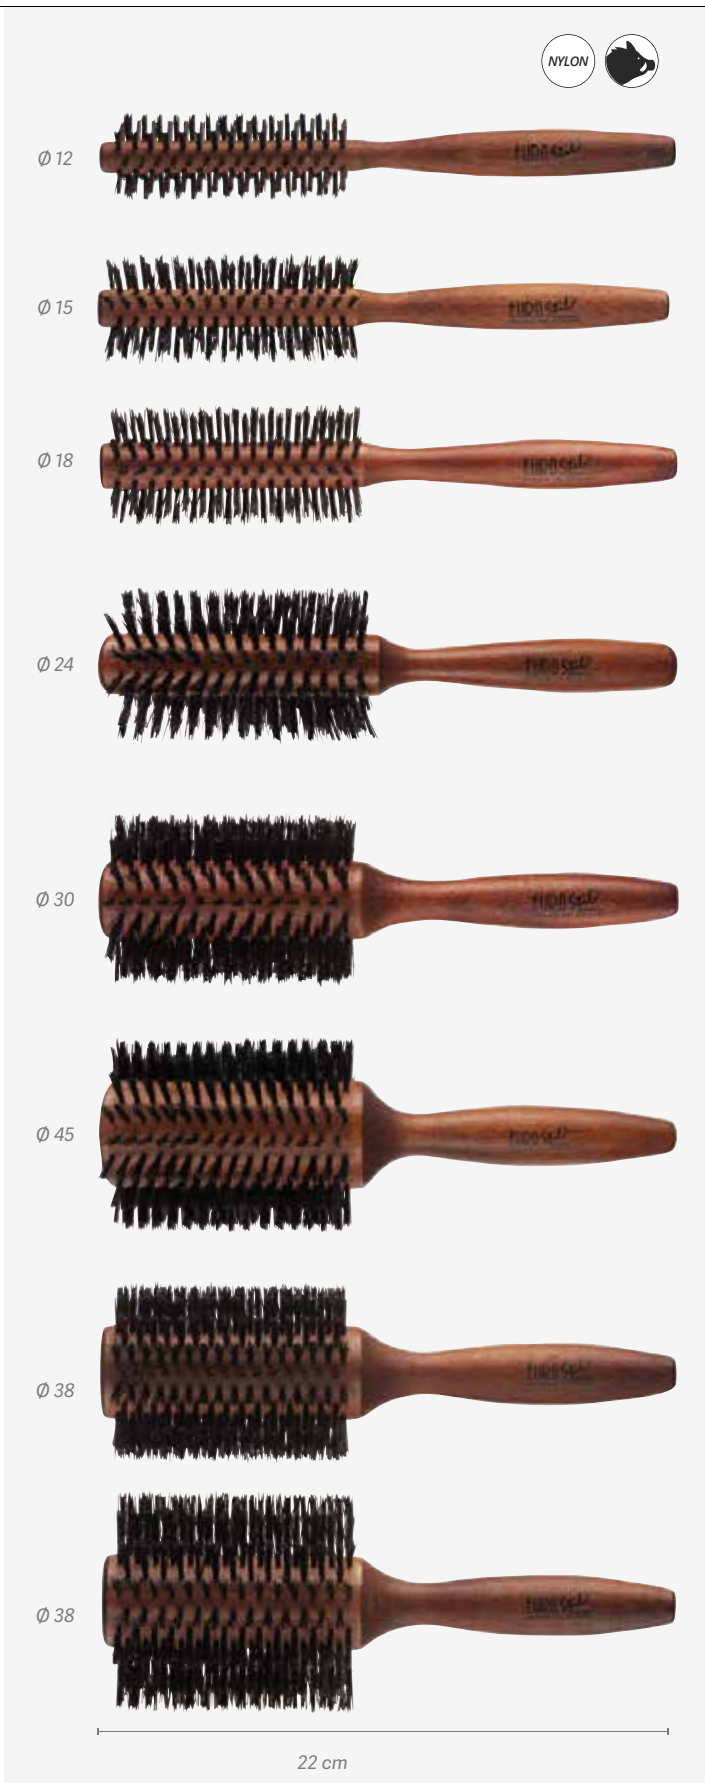

Ø 38
Cerdas largas
Large bristles

REF. 00588
PV/PR **6,74€**
EAN: 8423029000592
7x16 units

22 cm

Cepillo circular de madera
Circular wooden brush

Púas de nylon + bola
Nylon bristles + ball

u.m.vta: 1  12 

Ø 9
REF. 00505
P.V.P.R **3,92€**
EAN: 8423029002695
12x12 units