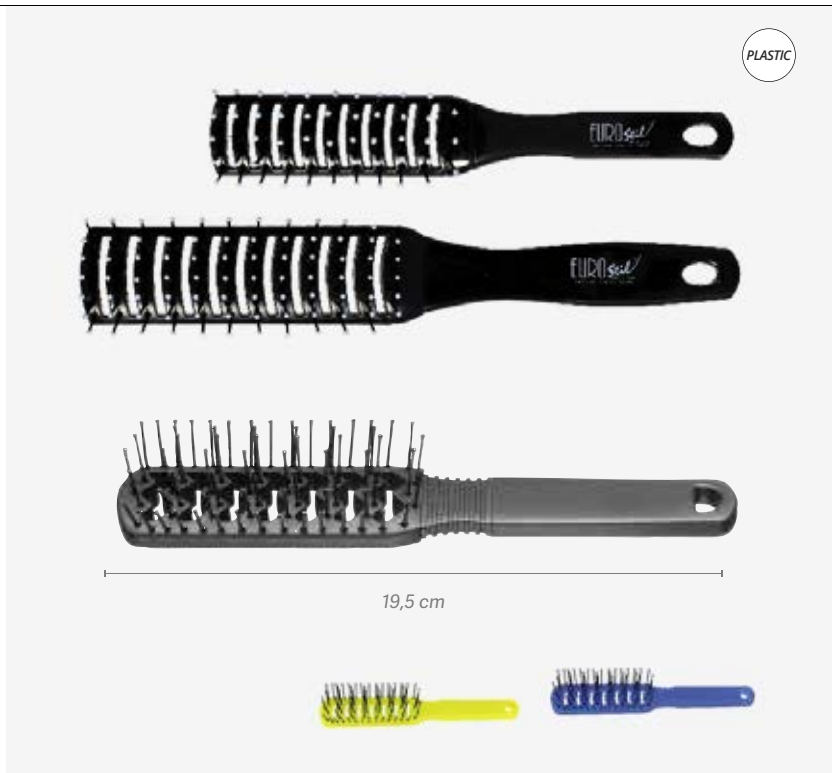

Cepillos esqueleto
Vent brushes

Púas de plástico con bola
Plastic bristles with ball

u.m.vta: 12 12

S

REF.03087

P.V.P.R **1,78€**

EAN: 8423029029357

L

REF.03086

P.V.P.R **2,58€**

EAN: 8423029029425

u.m.vta: 1 16

REF. 02203/50

P.V.P.R **0,84€**

EAN: 8423029020743

REF. 02203

P.V.P.R **0,82€**

EAN: 8423029020736