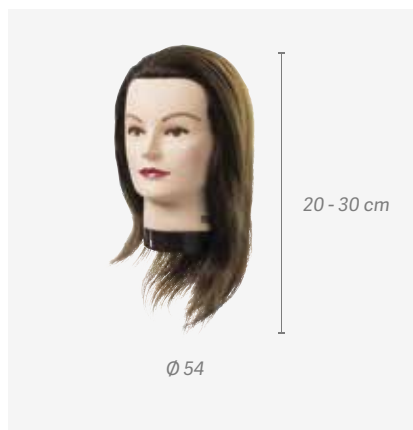

• 90° classic insertion

Cabeza maniquí, CABELLO 100% NATURAL Mannequin head, 100% NATURAL HAIR

u.m.vta: 1  10 

- Con pestañas
- Implantación natural 45°
- 42 implantes por cm²
- 6-7 cabellos por implante
- 260 cabellos aprox por cm²
- Para corte, decoloración, coloración, permanente, peinados, recogidos, secado y planchado
- Temperatura máxima 180°C