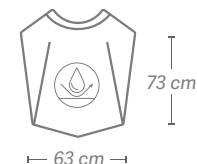

Delantal transparente Transparent apron

u.m.vta: 1 12

REF. 01929

P.V.P.R **3,20€**

EAN: 8423029018436

9x12 units

- Material: PVC transparente
- Cierre lazo
- Ribete negro
- Repelente al agua

- Material: transparent PVC
- Closure tie
- Black trim
- Water repellent