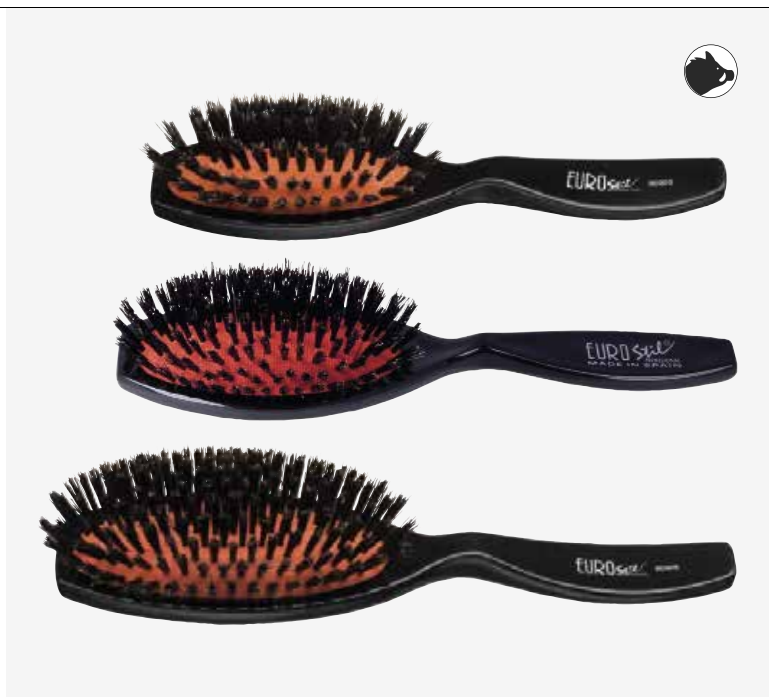

Cepillo con fuelle mango plástico

Cushion brush with plastic handle

Cerdas de jabalí
Boar bristles

u.m.vta: 1 12

S

REF. 00303

P.V.P.R. **3,96€**

EAN: 8423029002404

12x12 units

u.m.vta: 1 12

M

REF. 00304

P.V.P.R. **4,28€**

EAN: 8423029002411

10x12 units

u.m.vta: 1 12

L

REF. 00305

P.V.P.R. **5,74€**

EAN: 8423029002428

10x12 units