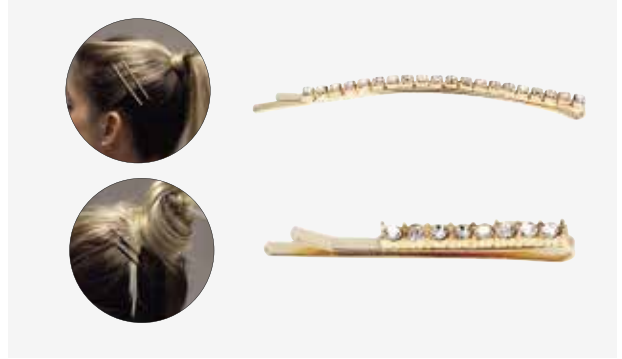

Clips dorados con strass 2 ud. Gold hair clips with strass 2 pcs

u.m.vta: 1 12

REF. 06928

P.V.P.R **2,88€**

EAN: 8423029072087

11x12 units

REF. 06929

P.V.P.R **1,62€**

EAN: 8423029072100

14x12 units