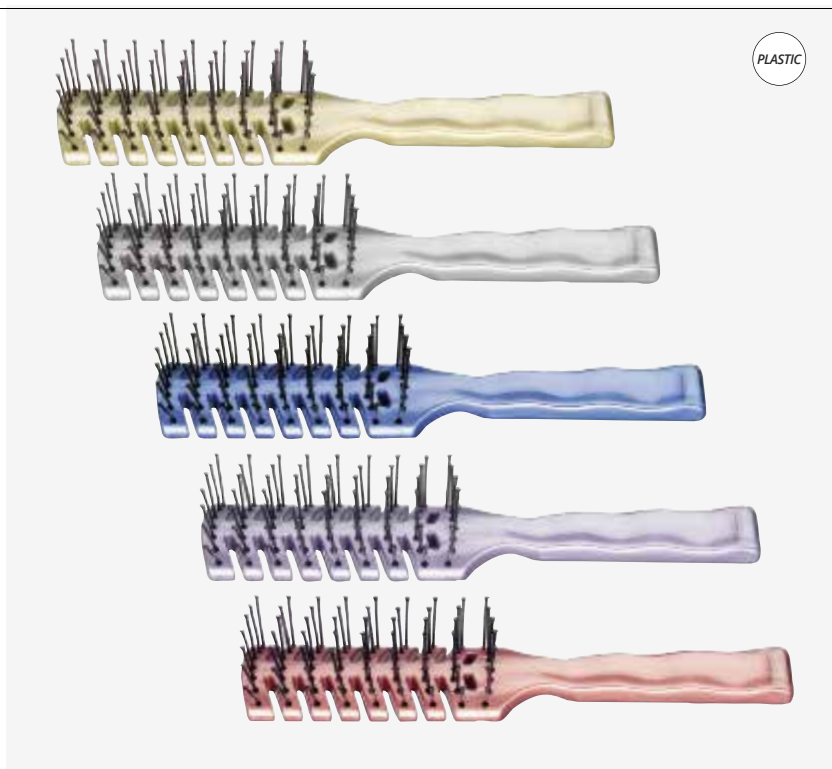

Cepillo esqueletos dos púas bola grande colores metálicos
Large vent brushes with two bristles with ball metallic colours

u.m.vta: 20  20

   
REF.00550/97

P.V.P.R **1,68€**
EAN: 8423029066864
7x20 units

- Púas de plástico con bola. Colores surtidos
- Plastic bristles with ball. Assorted colours