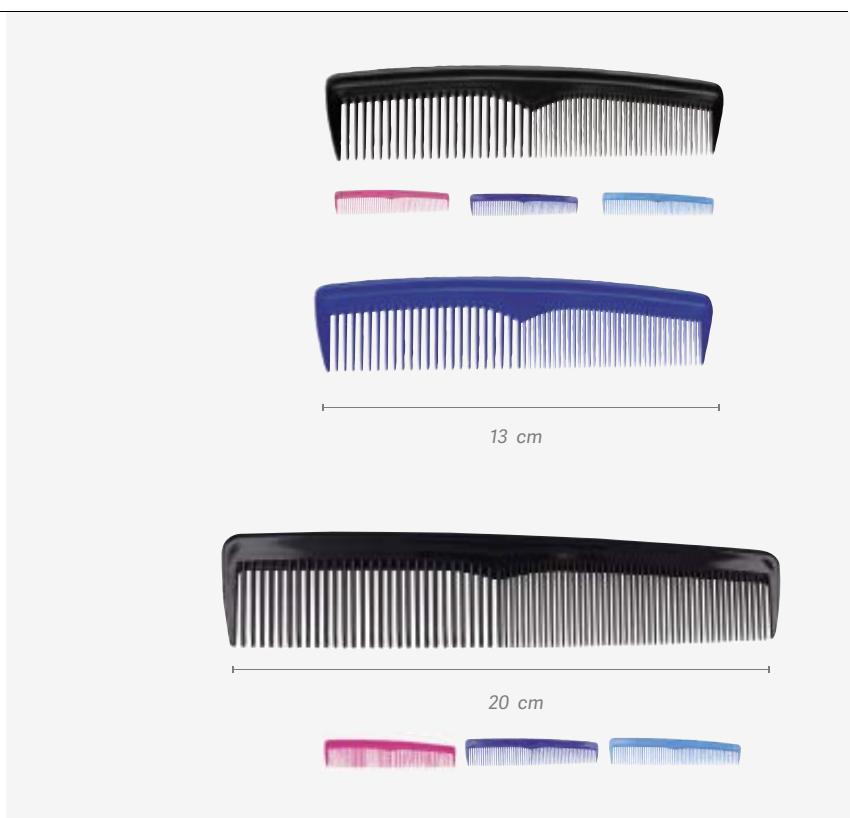

Peine escarpidor
Da-tangler comb

u.m.vta: 12 48

Peine escarpidor púa curvada, grande
Da-tangler curved pin comb, large

REF. 00407

PV/PR **0,90€**

EAN: 8423029005436

16x48 units

u.m.vta: 36 36

Peine escarpidor mango goma
Da-tangler comb, rubber handle

REF.00425

PV/PR **0,82€**

EAN: 8423029005665

Peine batidor recto
Straight cutting comb

u.m.vta: 12 300

S

REF.00111/50

PV/PR **0,30€**

EAN: 8423029004804

S

REF.00111

PV/PR **0,30€**

EAN: 8423029004798

u.m.vta: 12 48

L

REF. 00444

PV/PR **0,62€**

EAN: 8423029005900

16x48 units