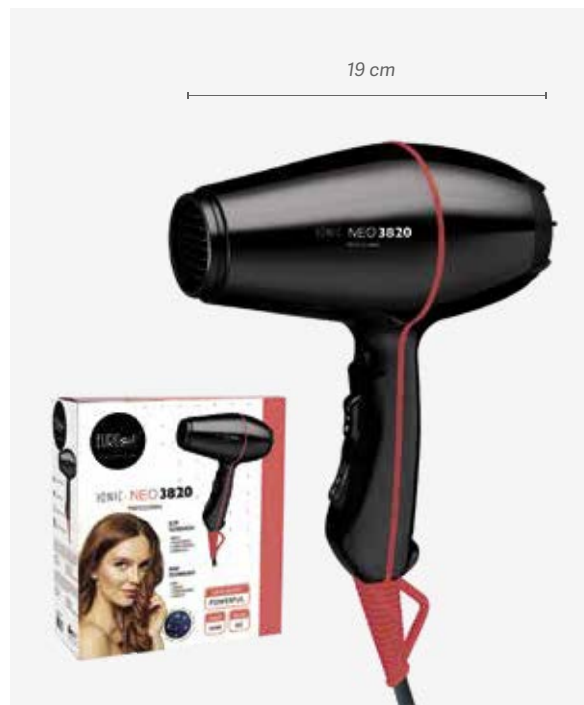

Secador NEO 3840 NEO 3840 hair dryer

ionic NEO 3840
PROFESIONAL

u.m.vta: 1  12 

REF. 04363

PVPR **40,36€**

EAN: 8423029041687

11x12 units

SCAN
ME!

Secador NEO 3820 NEO 3820 hair dryer

ionic NEO 3820
PROFESIONAL

u.m.vta: 1  12 

REF. 03905

PVPR **47,20€**

EAN: 8423029036188

6x12 units

- Potencia: 2200W
- Motor compacto de larga duración AC - 70Db
- Peso: 813 g
- Caudal de aire: 70 m³/hora
- 2 velocidades, 5 temperaturas
- Botón de aire frío
- 2 boquillas orientables: 1 ancha, 1 estrecha
- Filtro extraíble de acero inoxidable
- Termostato de seguridad
- Cable flexible 3m con anilla para colgar
- Voltaje 220-240V~
- Frecuencia: 50/60 Hz
- Diseño ergonómico
- Carcasa robusta y ligera en poliamida
- Turmalina e iónico
- Compatible con difusor: 04346/50 - 01147 - 03036/50

- Power: 2200W
- AC long-life compact motor - 70 Db
- Weight: 813 g
- Air flow: 70 m³/hour
- 2 speeds, 5 temperatures
- Cold air button
- 2 adjustable nozzles: 1 wide, 1 narrow
- Removable stainless steel filter
- Safety thermostat
- Extra flexible 3m cable with ring for hanging
- Voltage 220-240V ~
- Frequency: 50/60 Hz
- Ergonomic design
- Sturdy and lightweight polyamide frame
- Tourmaline and ionic
- Compatible with: 04346/50 - 01147 - 03036/50 diffuser