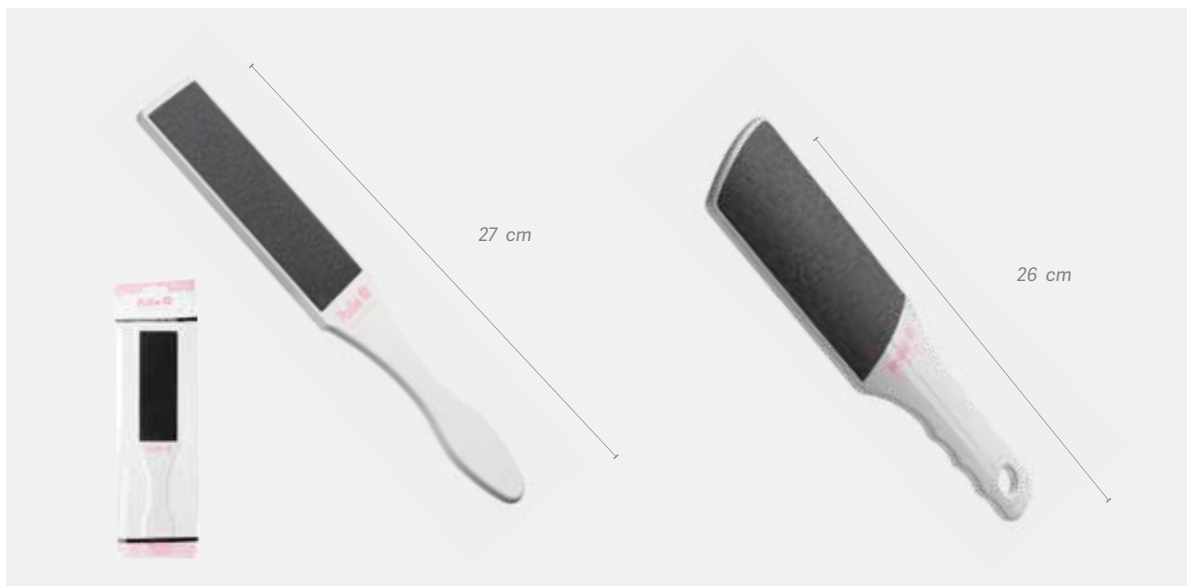

- Plástico (lavables)
- Plastic (washable)

REF.06034

P.V.P.R **2,94€**

EAN: 8423029049164

8x100 units

- Plástico (lavables)
- Curvo
- Plastic (washable)
- Curved

u.m.vta: 12  12

REF.01068