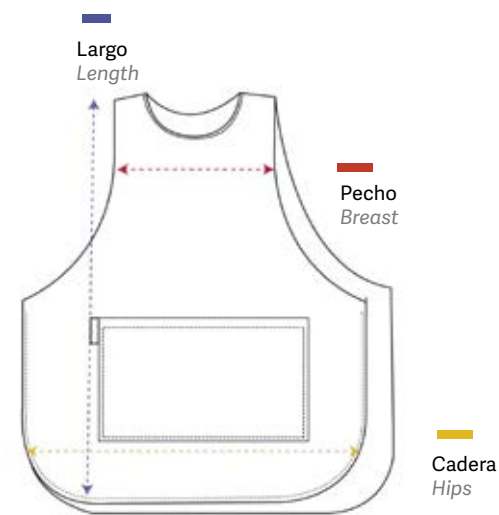

Estola blanca mod White mod stole

u.m.vta: 1 40

MOD. 213014601

REF.06553/58

P.V.P.R **18,62€**

EAN: 8435552700849

1
ÚNICA

36 cm
51 cm
78 cm