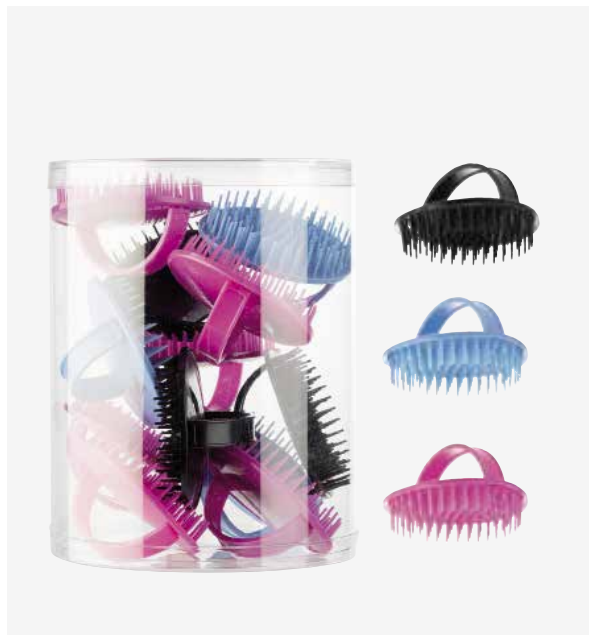

9x24 units

Púas de silicona
Silicone pins

Bote de 12 cepillos para masaje de colores
Bin 12 massage coloured brushes

u.m.vta: 4  4

REF.04403

PV/PR **12,52€**

EAN: 8423029040727

Púas de plástico
Plastic pins