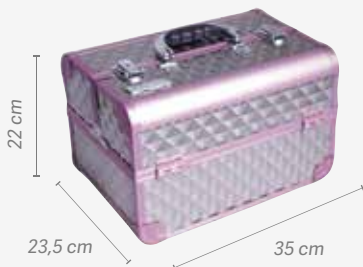

REF.03598

P.V.P.R **110,48€**

EAN: 8423029033965