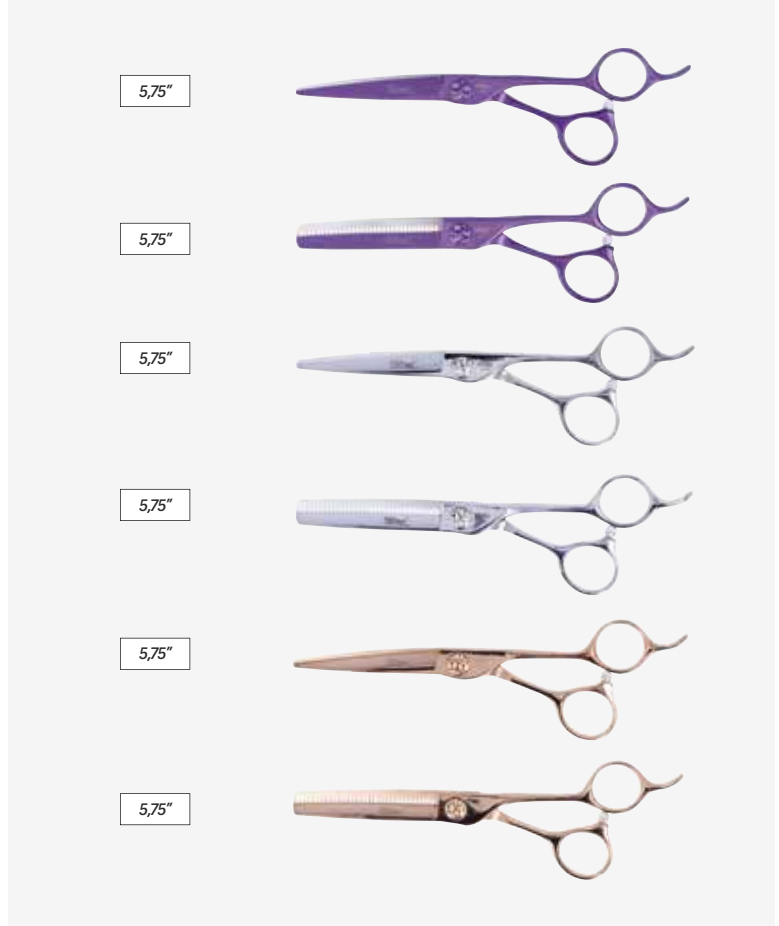

EAN: 8423029074159

- Material: acero martensítico 420J2
- Dureza: 56HRC

Material: martensitic steel 420J2
Hardness: 56HRC

Tijeras AFRODITA
AFRODITA scissors

No incluye: aceite, gamuza, aros de goma ni llave para apretar
Not included: oil, suede, rubber rings or tightening wrench