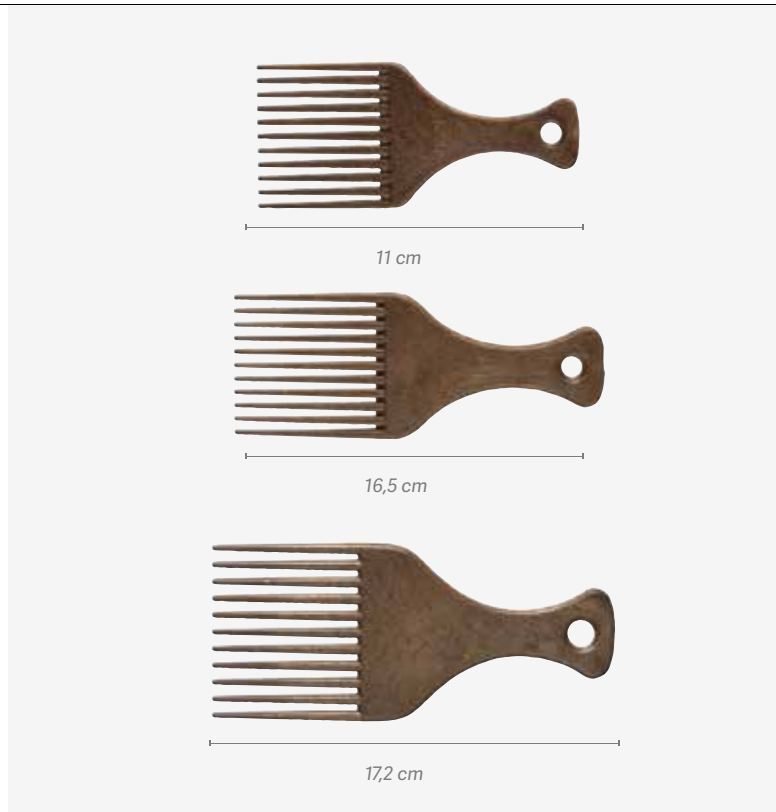

Peine ahuecador de madera

Wooden styling comb

u.m.vta: 6 72

REF. 00406

P.V.P.R **0,34€**

EAN: 8423029005429

18x72 units

REF. 00402

P.V.P.R **0,66€**

EAN: 8423029005344

15x72 units

REF. 00403

P.V.P.R **0,84€**

EAN: 8423029005368

14x72 units

Peine batidor concha de acetato

Tortoise/acetate cutting comb

u.m.vta: 1 12

REF. 04238

P.V.P.R **2,56€**

EAN: 8423029039271

13x12 units

REF. 04237

P.V.P.R **3,06€**

EAN: 8423029039264

11x12 units

REF. 04239

P.V.P.R **2,76€**

EAN: 8423029039288

14x12 units