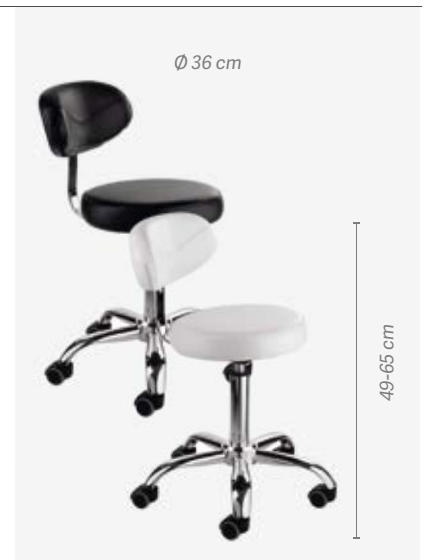

Silla con respaldo y regulación Backed chair with height adjustment

u.m.vta: 1 1

REF.03937/50

P.V.P.R 119,33€

EAN: 8423029038434

REF.03937/58

P.V.P.R 119,33€

EAN: 8423029038441