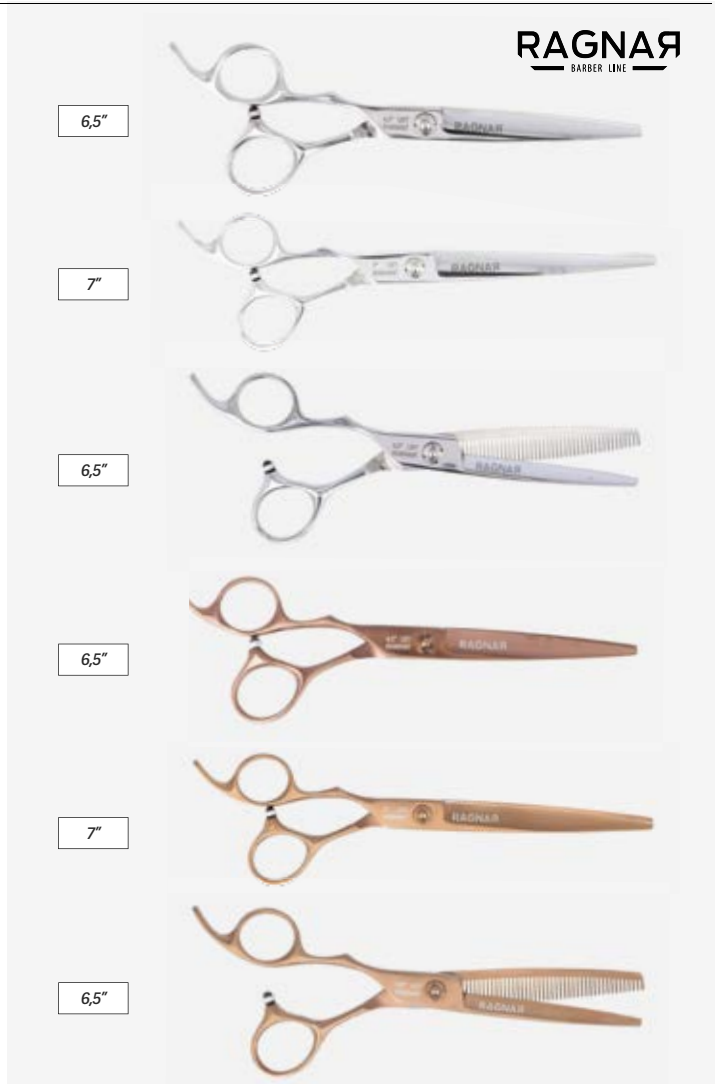

EAN: 8423029072896

7"

REF.06981/71

Esculpir
 Thinning

P.V.P.R **66,00€**

EAN: 8423029072889

6,5"

Tijera barbero BLACK PEARL
BLACK PEARL barber scissors