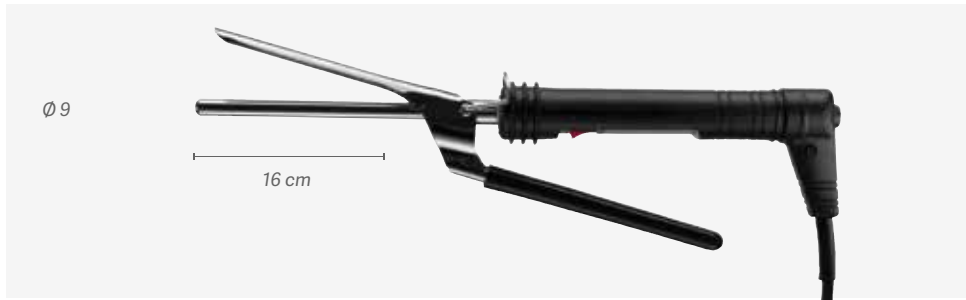

Tenacillas rizadoras con pinza

Curling tongs with clamp

u.m.vta: 1 12

REF. 01664

P.V.P.R **45,30€**

EAN: 8423029010713