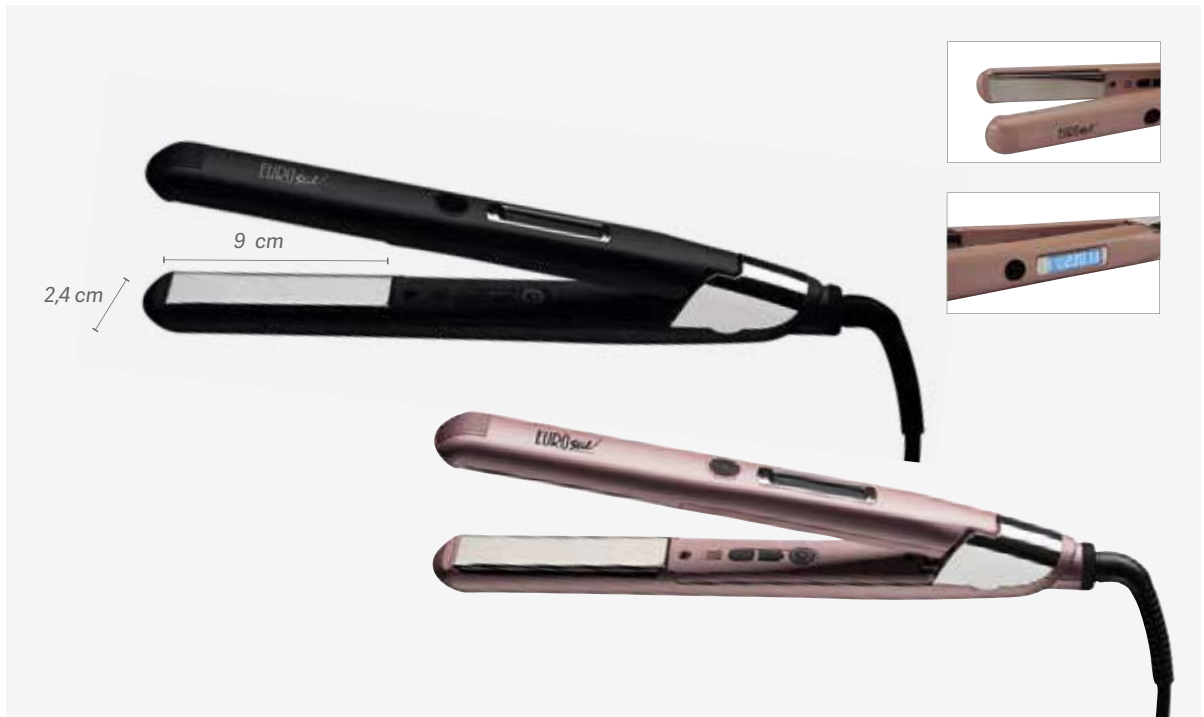

Ceramic plates with tourmaline that care hair providing shine and smoothness. Its ionic charge prevents hair from being electrified and curled and the Nano Silver technology eliminates bacteria.

- Temperature: between 80°C and 230°C
- Power: 43W
- Internal thermostat that prevents overheating
- Cable meters: 360° rotating and 3 m long
- Voltage: 110 - 240 V~
- Frequency: 50/60 Hz
- LCD screen indicating temperature
- Auto-shut-off after 60 minutes
- Resistance: heating of plates in just 20 seconds, with MCH resistance
- Adjust temperature by buttons
- Soft touch handle
- Temperature memory
- To be used only on natural human hair
- DO NOT USE FOR SYNTHETIC OR WET HAIR

P.V.P.R **58,00€**

EAN: 8423029061913

7x6 units

Placas de titanio que cuidan el cabello proporcionándole brillo y suavidad y con tecnología Nano Silver que elimina las bacterias.

- Temperatura: entre 80°C y 230°C
- Potencia: 38W
- Termostato interno que evita el sobrecalentamiento
- Metros de cable: 3 m de cable con rotación 360°
- Voltaje: 110 - 240 V~
- Frecuencia: 50/60 Hz
- Pantalla LCD indicando temperatura
- Desconexión automática después de 60 minutos
- Resistencia: calentamiento de las placas en tan solo 20 segundos, con resistencia MCH
- Ajuste temperatura mediante botones
- Mango soft touch
- Memoria de temperatura
- Cerámica y turmalina
- Para cabello natural
- NO UTILIZAR PARA CABELLO SINTÉTICO O MOJADO