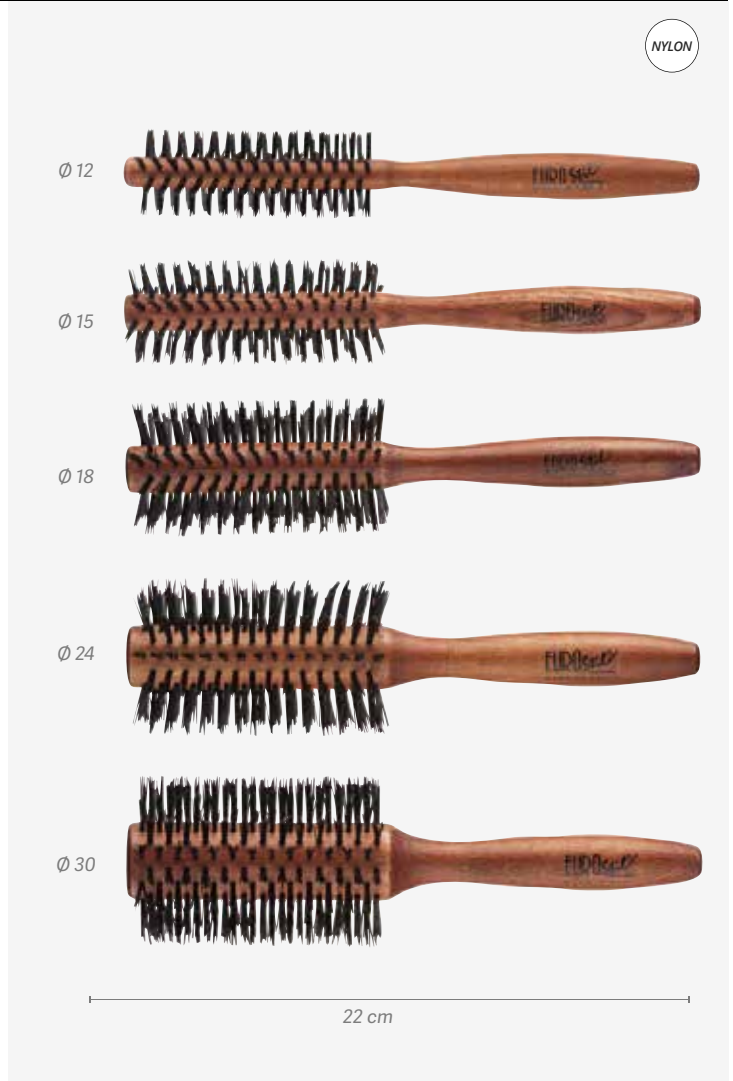

Cepillo circular de madera
Circular wooden brush

Púas de nylon
Nylon bristles

u.m.vta: 1 12

Ø 30

REF. 00758

P.V.P.R **4,64€**

EAN: 8423029000523

6x12 units

u.m.vta: 1 20

Ø 18

REF. 00503

P.V.P.R **3,34€**

EAN: 8423029002671

7x20 units

u.m.vta: 1 16

Ø 24

REF. 00110

P.V.P.R **3,40€**

EAN: 8423029001667

11x16 units

u.m.vta: 1 18

Ø 12

REF. 01590

P.V.P.R **2,86€**

EAN: 8423029001513

8x18 units

u.m.vta: 1 20

Ø 15

REF. 00504

P.V.P.R **3,00€**

EAN: 8423029002688

12x20 units