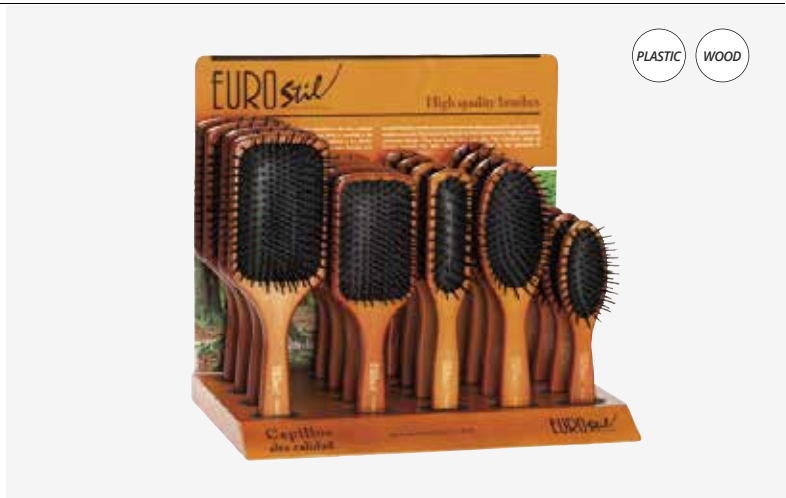

Expositor 20 cepillos de madera Display of 20 wooden brushes

Púas rectas de plástico
Paddle plastic bristles

u.m.vta: 1 1

REF.03387

P.V.P.R **125,70€**

EAN: 8423029032838

Incluye 4 unidades por referencia
It includes 4 units per reference

REF. 03299

REF. 03298

REF. 00590

REF. 01994

REF. 00597

Expositor 12 cepillos rectangulares de madera Display of 12 rectangular wooden brushes

Púas rectas de plástico
Paddle plastic bristles

u.m.vta: 1 1

REF.01166

P.V.P.R **93,74€**

EAN: 8423029011673

Incluye 12 unidades
It includes 12 units

REF. 00590