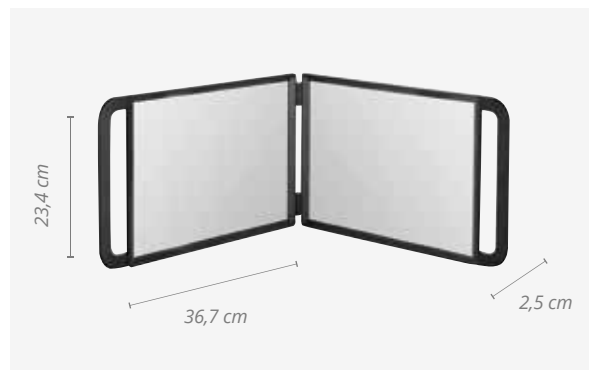

P.V.P.R **19,24€**

EAN: 8423029040321

Espejo doble profesional
Double professional mirror

Espejo de espuma EVA con asa negro
Black EVA foam mirror with handle

u.m.vta: 1  10 

REF. 02170

P.V.P.R **33,80€**

EAN: 8423029020484