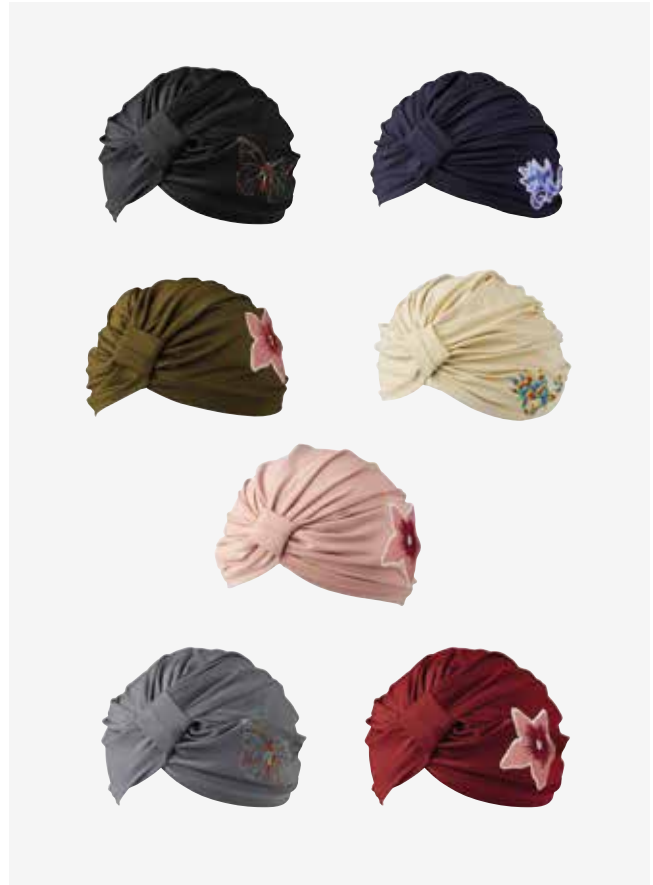

Turbante decorado

Decorated turban

u.m.vta: 1 10

La elegancia, el glamour y la comodidad se unen en nuestra línea de turbantes bordados sin costuras, diseñados y fabricados totalmente en España. Colores variados para lucirlos en cualquier ocasión. Un complemento ideal para la mujer más actual. 6 modelos disponibles. 100% poliéster.

Elegance, glamour and comfort come together in our line of seamless embroidered turbans. Designed and manufactured entirely in Spain. They come in a range of colours, suitable for any occasion. An ideal complement for the modern woman. 100% polyester.

Negro
Black

REF. 06055/50

P.V.P.R. **19,90€**

EAN: 8423029068530

Azul
Blue

REF. 06055/59

P.V.P.R. **19,90€**

EAN: 8423029068561

Verde
Green

REF. 06055/62

P.V.P.R. **19,90€**

EAN: 8423029068547

Beige
Beige

REF. 06055/65

P.V.P.R. **19,90€**

EAN: 8423029068554

Rosa
Pink

REF. 06055/70

P.V.P.R. **19,90€**

EAN: 8423029068578

Gris
Grey

REF. 06055/72

P.V.P.R. **19,90€**

EAN: 8423029068585

Granate
Garnet

REF. 06055/73

P.V.P.R. **19,90€**

EAN: 8423029068592