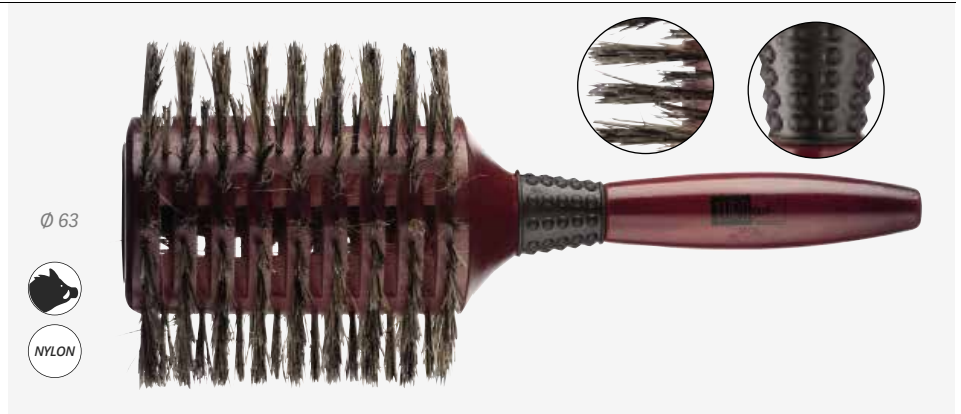

P.V.P.R **21,20€**

EAN: 8423029020569

10x6 units

Cepillo circular de madera
Circular wooden brush

Púas de nylon + jabalí
Nylon bristles + boar

Ø 12
REF. 01591

PV/PR **3,28€**
EAN: 8423029001520
9x18 units

Ø 15
REF. 00511