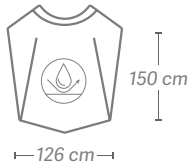

Capa LOOK
LOOK cape

u.m.vta: 1 12

REF. 02504/75

P.V.P.R 9,36€

EAN: 8423029023157

REF. 02504/50

P.V.P.R 9,36€

EAN: 8423029023171

REF. 02504/68

P.V.P.R 9,36€

EAN: 8423029023164

- Material: 100% poliéster
- Cierre corchetes
- Repelente al agua
- Libre de estática

- Material: 100% polyester
- Stud fasteners
- Water repellent
- Static-free

Capa NIGHT
NIGHT cape

u.m.vta: 1 12

REF. 02503/50

P.V.P.R 14,18€

EAN: 8423029023096

REF. 02503/58

P.V.P.R 14,18€

EAN: 8423029023140

REF.02503/75

P.V.P.R 14,18€

EAN: 8423029025779

REF. 02503/72

P.V.P.R 14,18€

EAN: 8423029023126

REF. 02503/68

P.V.P.R 14,18€

EAN: 8423029023133

REF. 02503/62

P.V.P.R 14,18€

EAN: 8423029023119

REF. 02503/60

P.V.P.R 14,18€

EAN: 8423029023102

- Material: nylon
- Cierre botón

- Material: nylon
- Closure button