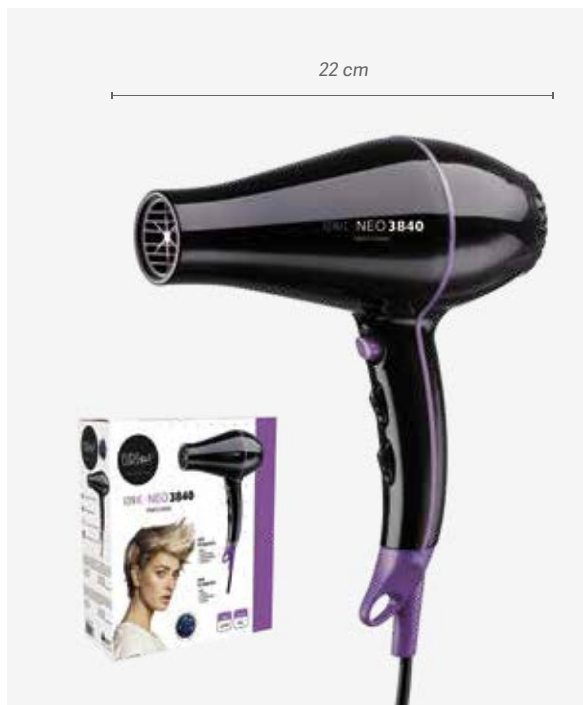

Secador NEO 3840 NEO 3840 hair dryer

ionic NEO 3840
PROFESIONAL

u.m.vta: 1  12 

REF. 04363

PVPR **40,36€**

EAN: 8423029041687

11x12 units

SCAN
ME!

Secador NEO 3820 NEO 3820 hair dryer

ionic NEO 3820
PROFESIONAL

u.m.vta: 1  12 

REF. 03905

PVPR **47,20€**

EAN: 8423029036188

6x12 units

- Potencia: 2200W
- Motor compacto de larga duración AC - 70Db
- Peso: 813 g
- Caudal de aire: 70 m³/hora
- 2 velocidades, 5 temperaturas
- Botón de aire frío
- 2 boquillas orientables: 1 ancha, 1 estrecha
- Filtro extraíble de acero inoxidable
- Termostato de seguridad
- Cable flexible 3m con anilla para colgar
- Voltaje 220-240V~
- Frecuencia: 50/60 Hz
- Diseño ergonómico
- Carcasa robusta y ligera en poliamida
- Turmalina e iónico
- Compatible con difusor: 04346/50 - 01147 - 03036/50

- Power: 2200W
- AC long-life compact motor - 70 Db
- Weight: 813 g
- Air flow: 70 m³/hour
- 2 speeds, 5 temperatures
- Cold air button
- 2 adjustable nozzles: 1 wide, 1 narrow
- Removable stainless steel filter
- Safety thermostat
- Extra flexible 3m cable with ring for hanging
- Voltage 220-240V ~
- Frequency: 50/60 Hz
- Ergonomic design
- Sturdy and lightweight polyamide frame
- Tourmaline and ionic
- Compatible with: 04346/50 - 01147 - 03036/50 diffuser