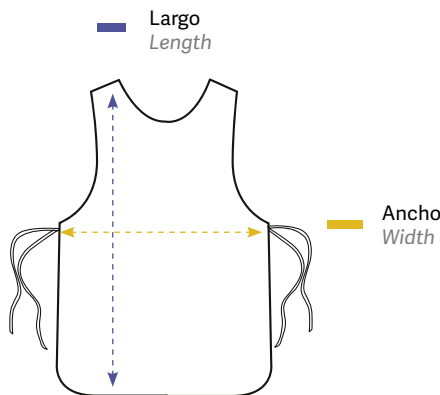

EAN: 8435552715249

77 cm
 49 cm

Estola 100% poliéster stretch 100% polyester stretch stole

u.m.vta: 1	40
------------	----

Estola 100% poliéster stretch ajustada por la espalda con un lazo y con bolsillos delanteros grandes y cómodos. Ribeteada en rosa fucsia.