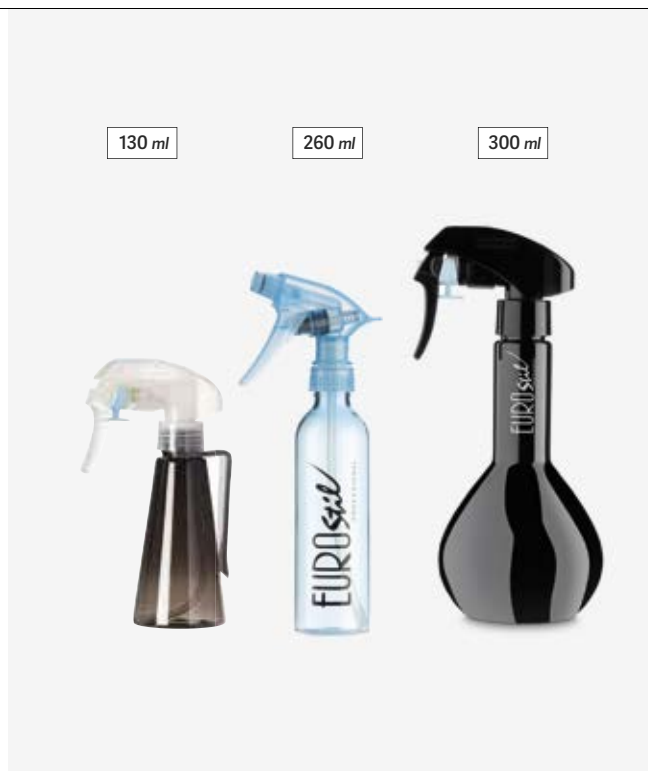

Toalla 100% algodón 100% cotton towel

u.m.vta: 12  48 

REF. 02947/50

P.V.P.R **3,70€**

EAN: 8423029028176

10x48 units

19x864 units

REF. 02947/58