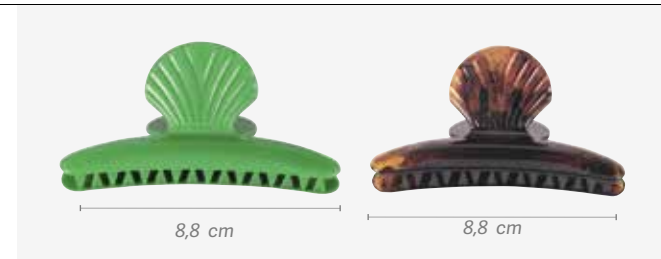

Bolsa de 6 grapas de plástico grande, surtido en colores
Bag 6 large plastic clamps, assorted colours

Translúcido
Translucent

u.m.vta: 30 30

REF. 00078

P.V.P.R **2,70€**

EAN: 8423029006501

REF. 00078/51

P.V.P.R **3,90€**

EAN: 8423029006518

REF. 00078/53

P.V.P.R **5,90€**

EAN: 8423029006525