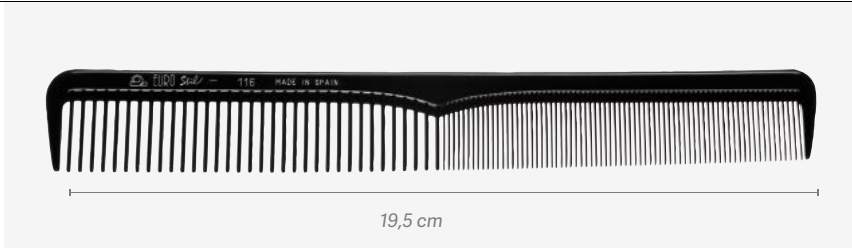

REF. 00115/99

P.V.P.R **0,88€**

EAN: 8423029031350

14x72 units

Peine batidor púa especial
Special pin cutting comb

u.m.vta: 12  72 

●
REF. 00116

P.V.P.R **0,84€**
EAN: 8423029004866
14x72 units