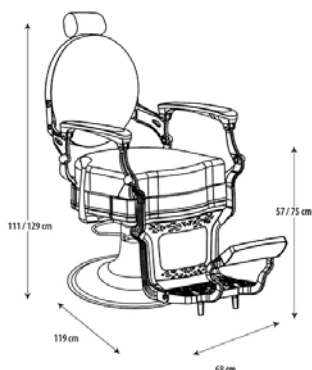

Sillón barbero CLASSIC

CLASSIC barber armchair

u.m.vta: 1 1

●
REF.06087/50

⌘ **P.V.P.R 1.241,67€**
EAN: 8423029060367

●
REF.06087/73

⌘ **P.V.P.R 1.125,00€**
EAN: 8423029060381

●
REF.06087/62

⌘ **P.V.P.R 1.125,00€**
EAN: 8423029060374

SCAN
ME!

El sillón de barbero CLASSIC con líneas clásicas y acabados de última generación. Está dotado de bomba hidráulica para regular la altura del asiento. El apoyapiés es giratorio y el respaldo reclinable para dar el máximo confort al cliente. La espuma del respaldo tiene un grosor de 2,5 cm y del asiento de 7,5 cm, esto hará que el cliente se adapte bien al sillón y se sienta muy cómodo. También el reposacabezas es extraíble y ajustable para adaptarlo a cada trabajo. Disponible en tres colores: negro, granate y verde.

CLASSIC barber armchair with classic lines and last generation finishes. It has a hydraulic pump to regulate the height of the seat. The footrest is rotating and the backrest reclines to give maximum comfort to the customer. The foam of the backrest has a thickness of 2.5 cm and the seat of 7.5 cm, this will make the customer fit the chair better and feel very comfortable. The headrest is also removable and adjustable to adapt it to each job. Available in three colors: black, garnet and green.

Sillón barbero hidráulico MODERNIS

MODERNIS hidraulic barber armchair

u.m.vta: 1 1

REF. 03628

⌘ **P.V.P.R 772,30€**
EAN: 8423029034511

- Gira a 360°
- Anchura de brazo a brazo 57 cm
- Cabezal 19 x 13 cm
- Respaldo 51 x 41 cm
- Reclinable 130°

- Can swivel 360°
- Width from arm rest to arm rest 57 cm
- Head rest 19 x 13 cm
- Back rest 51 x 41 cm
- Reclines up to 130°