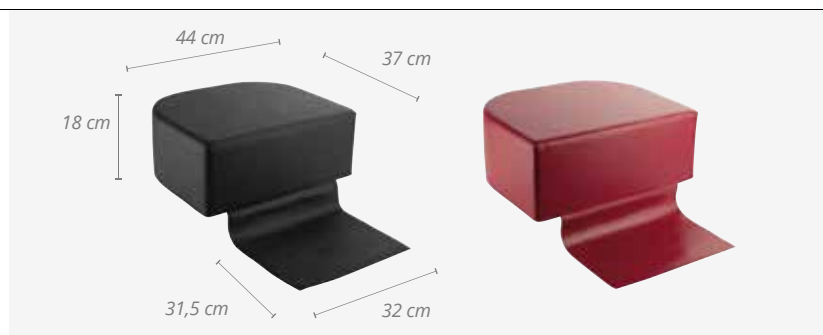

Cojines especiales para niños

Special cushions for kids

u.m.vta: 1 1

● REF.04506/50
PVP/PR 70,52€

EAN: 8423029040819

● REF.04506/60
PVP/PR 70,52€

EAN: 8423029040840