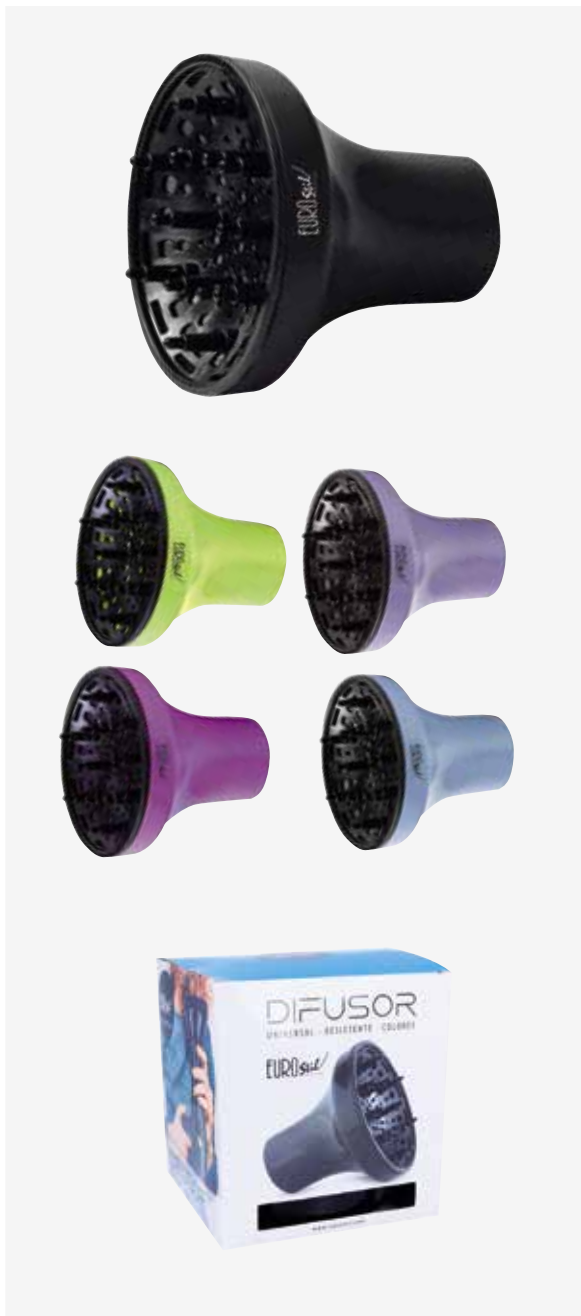

Difusor universal
Universal diffuser

u.m.vta: 1 12

- **REF. 01147**
  P.V.P.R **6,34€**
  EAN: 8423029011499
  6x12 units
- **REF. 01147/99**
  P.V.P.R **6,54€**
  EAN: 8423029030742
  6x12 units

Difusor universal
Universal diffuser

u.m.vta: 1 12

- **REF. 03036/50**
  P.V.P.R **5,82€**
  EAN: 8423029028909
  7x12 units
- **REF. 03036/99**
  P.V.P.R **6,34€**
  EAN: 8423029029173
  5x12 units