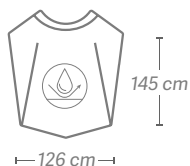

Capa BOB

BOB cape

u.m.vta: 1 :12

REF. 02632/59

P.V.PR **11,32€**

EAN: 8423029025250

- Material: poliéster
- Cierre botones
- Repelente al agua

- Material: polyester
- Closure button
- Water repellent