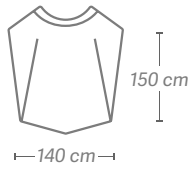

REF. 02502/61

P.V.P.R **16,96€**

EAN: 8423029023072