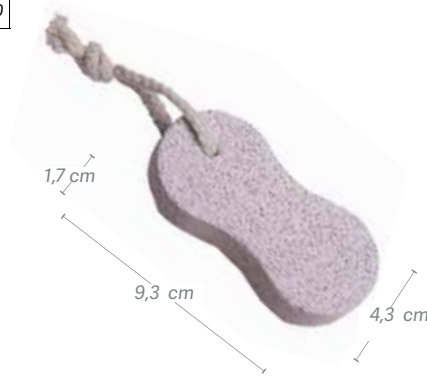

Piedra pómez
Pumice stone

u.m.vta: 1 48

REF. 06518

P.V.P.R **1,20€**

EAN: 8423029066475

8x48 units

- Negra pequeña
- Con estructura de poros abiertos

- Pumice stone black small
- with structure of open pores

u.m.vta: 1 48

- Blanca, pequeña

- White, small

REF. 06517

P.V.P.R **1,20€**

EAN: 8423029066468

8x48 units

u.m.vta: 1 60

- Coloreada grande

- Coloured large

REF. 00942

P.V.P.R **0,92€**

EAN: 8423029009533

9x60 units

u.m.vta: 1 60

- Colores surtidos

- Assorted colours

REF. 02757

P.V.P.R **1,94€**

EAN: 8423029025557

9x60 units

Piedra pómez con asa
Pumice stone with handle

u.m.vta: 20 60

REF.03061

P.V.P.R **0,74€**

EAN: 8423029029753

u.m.vta: 20 60

REF.03062

P.V.P.R **0,78€**

EAN: 8423029029760

u.m.vta: 10 30

- Pez
- Fish

REF.03063

P.V.P.R **0,82€**

EAN: 8423029029777

u.m.vta: 20 60

- Ovalada
- Oval

REF.03065

P.V.P.R **1,02€**

EAN: 8423029029784