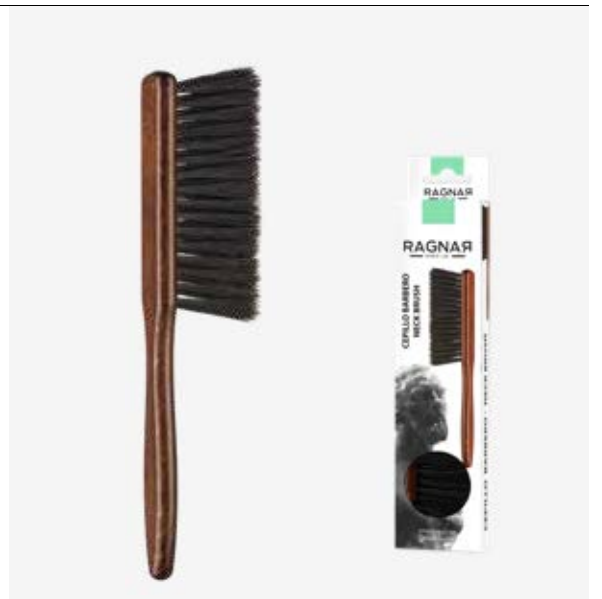

Cepillo cuello barbero púas pulidas
Brush barber neck polished bristles

u.m.vta: 1 18

REF.06116

PV/PR **4,02€**

EAN: 8423029064020

12x18 units

Cepillo de barbero de madera RAGNAR. Con púas de nylon, que aportan gran suavidad y poder de arrastre. Ideal para quitar el pelo cortado de cuello y nuca.

RAGNAR wooden barber brush. With nylon bristles, which provide great softness and drag power. Ideal to remove hair cut off neck and nape.