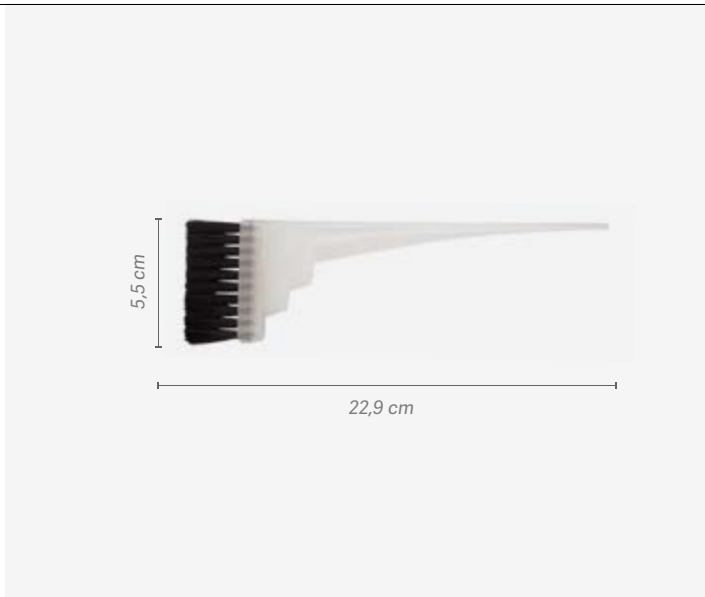

Paletina translúcida "TERRAZA" "TERRAZA" translucent dye brush

u.m.vta: 72 72

Granel
In bulk

REF. 03697/01

P.V.P.R 0,80€

EAN: 8423029036096

u.m.vta: 1 50

Bolsa individual
Individual bag

REF. 03697

P.V.P.R 1,04€

EAN: 8423029036089

15x50 units