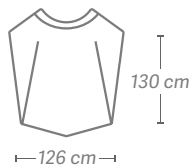

Bolsa 30 capas negras de un solo uso

Bag 30 disposable black capes

u.m.vta: 1 50

REF. 07243

P.V.P.R 5,58€

EAN: 8423029076962

- Un solo uso
- Single use