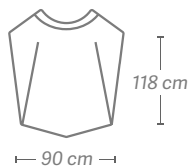

- Material: plástico
 - Cierre lazo
 - Grosor: 14 micras aprox.
-
- Material: plastic
 - Closure tie
 - Thickness 14 microns approx.

Bolsa 50 capas SIMPLE

Bag 50 SIMPLE capes

u.m.vta: 24  24

REF. 01207

P.V.P.R **11,78€**