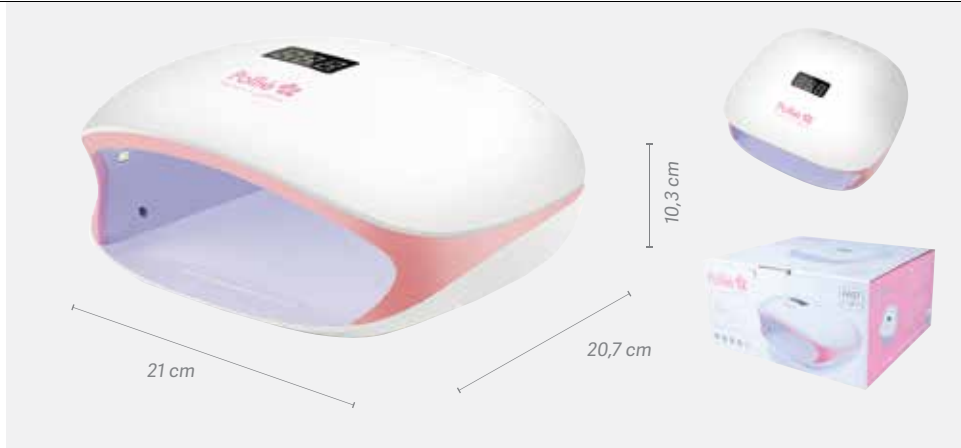

Lámpara de uñas UV-led 48W modelo: FAST LIGHT UV-led 48W nail lamp model: FAST LIGHT

u.m.vta: 1 8

REF. 06641

P.V.P.R **47,84€**

EAN: 8423029068400

10x8 units

19x112 units

SCAN ME!

- Potencia: 48 W
- Peso: 740 g
- Led/UV: 36 unidades
- Longitud de onda Leds: 395-405 nm
- Voltaje: 100 – 240V~
- Frecuencia 50/60 Hz
- Temporizador: 10", 30", 60" y 99"segundos
- Salida adaptador: DC 24V 1.5A
- Temperatura de trabajo: -10°C – 35°C
- Base desmontable

- Power: 48W
- Weight: 740 g
- LED/UV: 36 units
- LED wavelength: 395 - 405 nm
- Voltage: 100 – 240 V~
- Frequency 50/60 Hz
- Timer: 10", 30", 60" and 99" seconds
- Output: DC 24V 1.5A
- Working temperature: -10°C – 35°C
- Detachable base