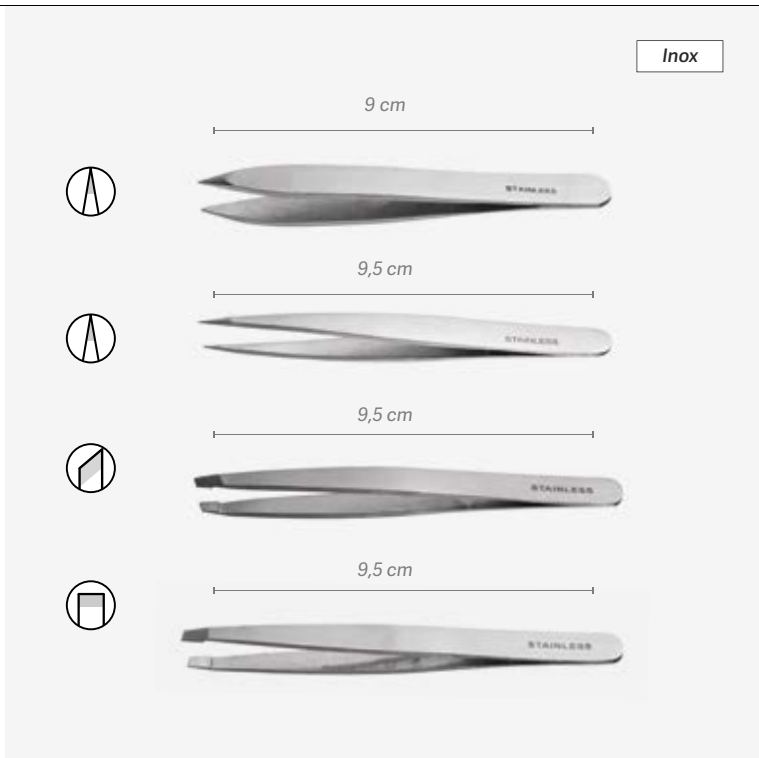

EAN: 8423029016593

Punta oblicua
Oblique point

REF.01405

P.V.P.R **1,96€**

EAN: 8423029016609

Punta plana
Flat point

Pinzas depilar POLLÍÉ

POLLÍÉ hair removal tweezers