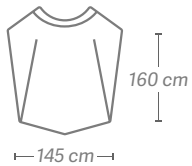

Capa LIGHTS

LIGHTS cape

u.m.vta: 1 5

REF. 04877/54

P.V.P.R **23,80€**

EAN: 8423029047191

REF.04877/63

P.V.P.R **23,80€**

EAN: 8423029047214

REF. 04877/68

P.V.P.R **23,80€**

EAN: 8423029047207