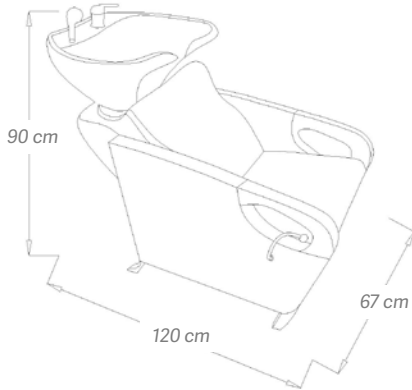

Lavacabezas ART

ART wash basin

u.m.vta: 1 1

REF.06097/50 Reclinable
P.V.P.R 931,48€ Reclining
EAN: 8423029060695

El nuevo lavacabezas ART tiene un diseño con líneas curvas, en color negro y con acabados en plata, pensado para dar la máxima comodidad al cliente mientras se le lava el cabello. Está compuesto por una pica de cerámica honda, ergonómica, reclinable en la zona de los pies y adaptable a cada servicio. Junto con la silla ART hacen el conjunto ideal para su salón.

The new ART wash basin has a design with curved lines, in black color and with silver finishes, but at the same time it is designed to give the maximum comfort to the customer while washing the hair. It is composed of a ceramic sling, deep, ergonomic, reclining in the area of the feet and adaptable to each service. Together with the ART chair they make the ideal set for your salon.