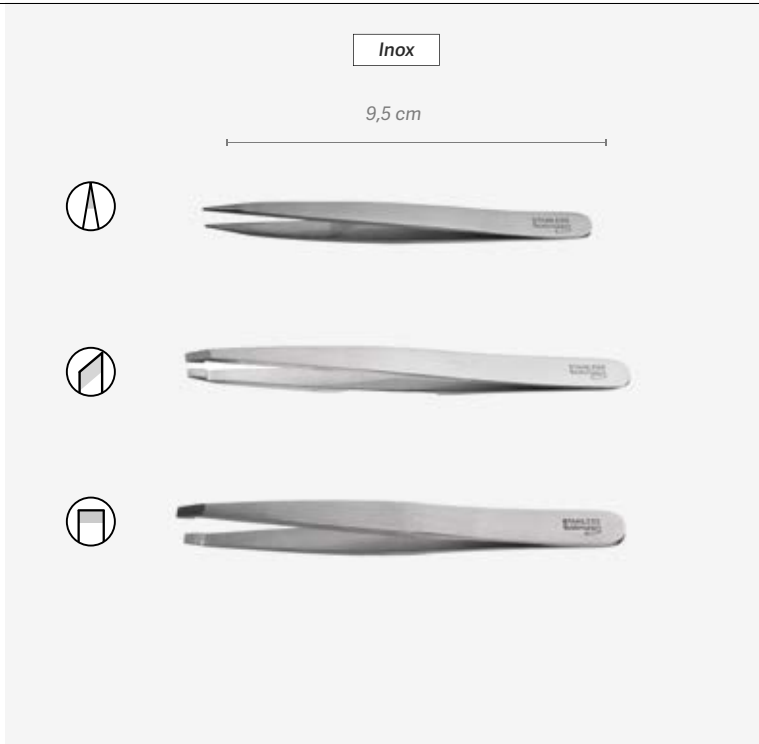

Pinzas depilar
Hair removal tweezers

Solingen

u.m.vta: 12 12

REF.02467

P.V.P.R **4,26€**

EAN: 8423029022310

Punta fina
Fine point

REF.02468

P.V.P.R **4,26€**

EAN: 8423029022327

Punta oblicua
Oblique point

REF.02469

P.V.P.R **4,26€**

EAN: 8423029022334

Punta plana
Flat point