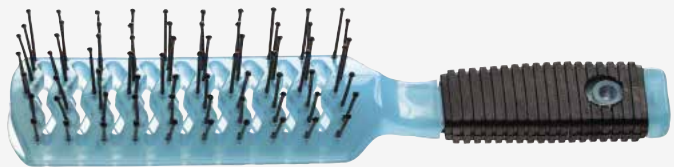

21 cm

Cepillos esqueleto
Vent brushes

Púas de plástico con bola
Plastic bristles with ball

u.m.vta: 12  12

S

REF.03087

P.V.P.R **1,78€**

EAN: 8423029029357