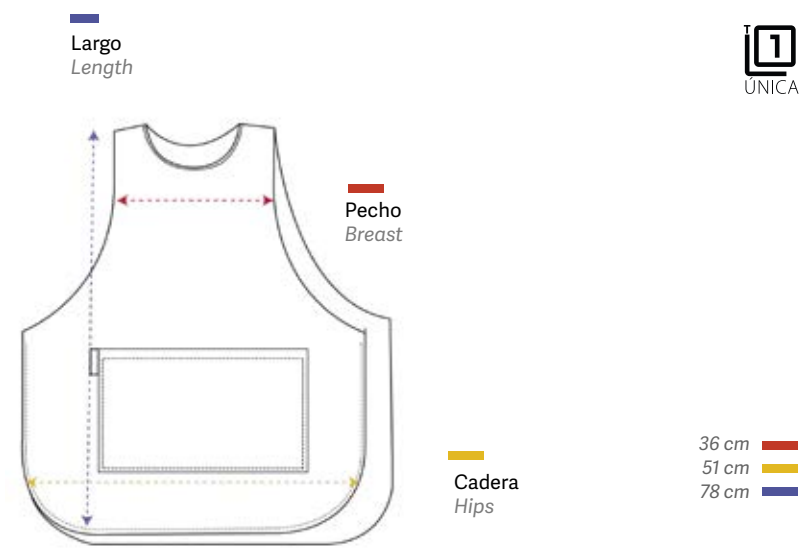

Estola emoticonos
Emoticons stole

u.m.vta: 1 40

MOD. 21602143

36 cm
51 cm
78 cm

Estola ajustada con escote redondo. Delantero liso con bolsillo central divisorio estampado, bajos redondos y ajuste en la cintura con cintas que se cruzan por la espalda y se anudan en la cintura. 100% poliéster