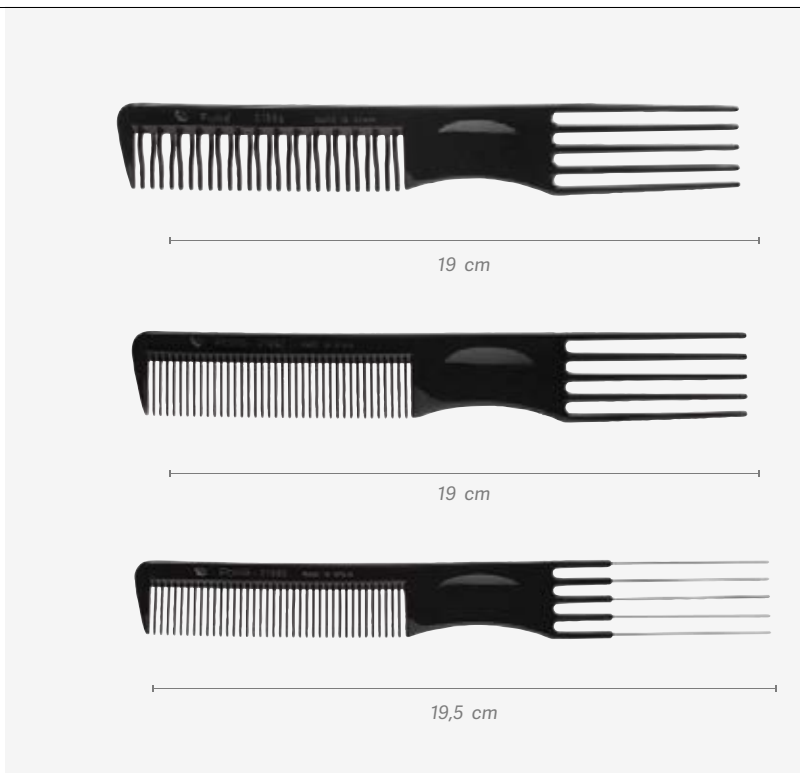

Caja de 12 unidades de peines ahuecadores
Box 12 units of styling combs

u.m.vta: 1 40

Pollié 334

REF.01886 5 púas
5 pins
P.V.P.R **7,56€**
EAN: 8423029018740

Pollié 351

REF.01887 5 púas
5 pins
P.V.P.R **7,56€**
EAN: 8423029018757

Pollié 309

REF.01885 5 púas metálicas
5 metal pins
P.V.P.R **12,30€**
EAN: 8423029018733

Caja 12 unidades de peines con púa
Box 12 units of tail combs

u.m.vta: 1 40

Pollié 307

REF.01884
P.V.P.R **7,58€**
EAN: 8423029018726

u.m.vta: 1 50

Pollié 308

REF.01883
P.V.P.R **7,84€**
EAN: 8423029018719

u.m.vta: 1 40

Pollié 310

REF.01882 Púa metálica
Iron pin
P.V.P.R **10,64€**
EAN: 8423029018702