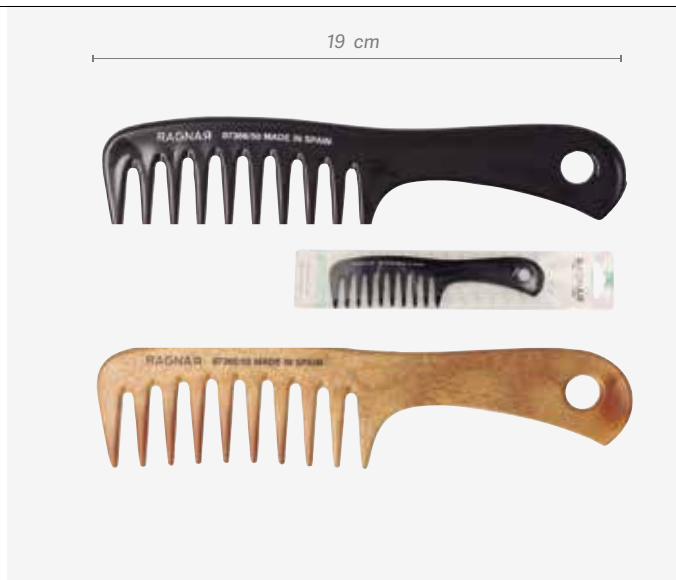

Peine mechas Streak comb

u.m.vta: 12 48

MOD. 00409/50

- Negro
- Black

REF.07366/50

PV/PR **1,02€**

EAN: 8423029078744

14x72 units