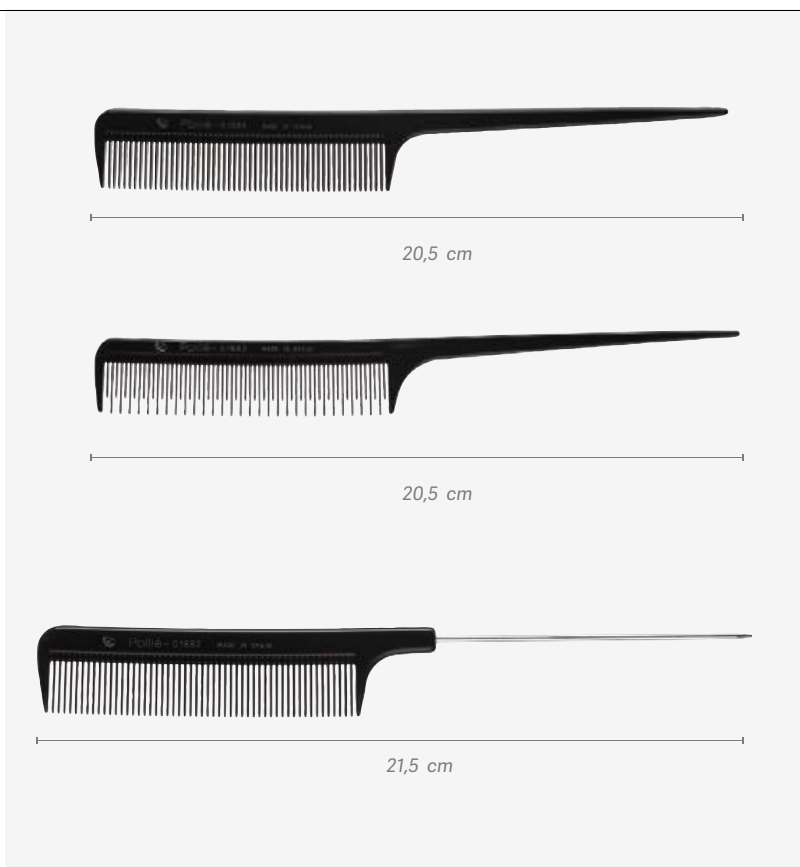

Caja de 12 unidades de peines ahuecadores
Box 12 units of styling combs

u.m.vta: 1 40

Pollié 334

REF.01886 5 púas
5 pins
P.V.P.R **7,56€**
EAN: 8423029018740

Pollié 351

REF.01887 5 púas
5 pins
P.V.P.R **7,56€**
EAN: 8423029018757

Pollié 309

REF.01885 5 púas metálicas
5 metal pins
P.V.P.R **12,30€**
EAN: 8423029018733

Caja 12 unidades de peines con púa
Box 12 units of tail combs

u.m.vta: 1 40

Pollié 307

REF.01884
P.V.P.R **7,58€**
EAN: 8423029018726

u.m.vta: 1 50

Pollié 308

REF.01883
P.V.P.R **7,84€**
EAN: 8423029018719

u.m.vta: 1 40

Pollié 310

REF.01882 Púa metálica
Iron pin
P.V.P.R **10,64€**
EAN: 8423029018702