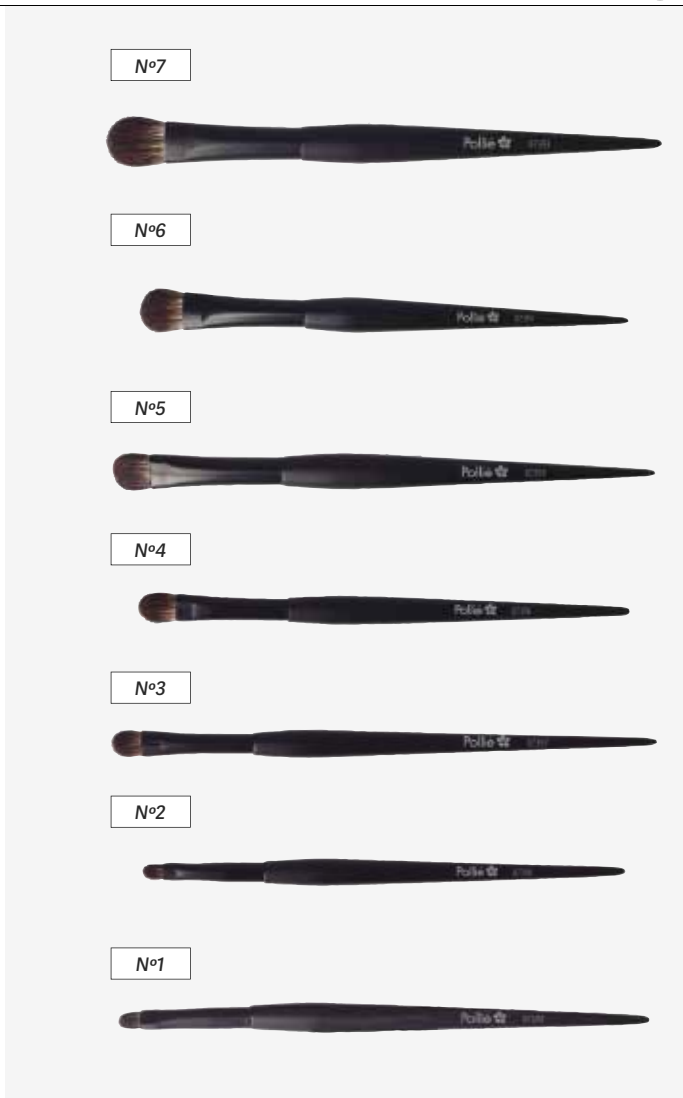

Pincel sombra de ojos
Eyeshadow brush

u.m.vta: 1 25

Nº7

REF.07393

P.V.P.R **3,30€**

EAN: 8423029079130

10x12 units

Nº6

REF.07394

P.V.P.R **3,30€**

EAN: 8423029079147

10x12 units

Nº5

REF.07395

P.V.P.R **3,30€**

EAN: 8423029079154

10x12 units

Nº4

REF.07396

P.V.P.R **3,20€**

EAN: 8423029079161

10x12 units

Nº3

REF.07397

P.V.P.R **3,20€**

EAN: 8423029079178

10x12 units

Nº2

REF.07398

P.V.P.R **3,00€**

EAN: 8423029079185

10x12 units

Nº1

REF.07399

P.V.P.R **3,00€**

EAN: 8423029079192

10x12 units

Pincel para eyeliner
Eyeliner brush

u.m.vta: 1 25

REF.07400

P.V.P.R **3,00€**

EAN: 8423029079208

10x12 units

Pincel difuminador delineador de ojos
Eyeliner Blending Brush

u.m.vta: 1 25

REF.07401

P.V.P.R **3,20€**

EAN: 8423029079215

10x12 units