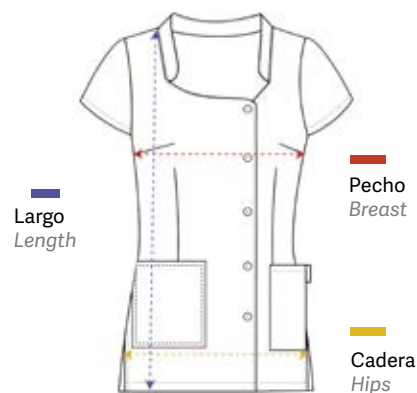

Casaca corazones
Hearts jacket

u.m.vta: 1 :40

S

98 -102 cm
102 - 106 cm
72 - 74 cm

REF.06297/50/1

P.V.P.R **34,78€**

EAN: 8435552706797

M

106 -110 cm
108 - 112 cm
73 - 75 cm

REF.06297/50/2

P.V.P.R **34,78€**

EAN: 8435552706803

L

114 -118 cm
116 - 120 cm
75 - 77 cm

REF.06297/50/3

P.V.P.R **34,78€**

EAN: 8435552706810

XL

120 -124 cm
124 - 128 cm
77 - 79 cm

REF.06297/50/4

P.V.P.R **34,78€**

EAN: 8435552706827

XXL

126 -130 cm
136 - 140 cm
78 - 80 cm

REF.06297/50/5

P.V.P.R **38,14€**

EAN: 8435552706834

MOD. 51605128

Casaca manga mini con pinza de pecho y cuello mao. Contiene 1 bolsillo delantero, 1 bolsillo estampado y otro liso. Abrochada con botones de colores, prenda entallada con pinzas y con aberturas laterales. 100% poliéster.

Mini sleeve jacket with chest clip and mao collar. 1 front, 1 patterned pocket and a plain one. Buttoned with coloured buttons, fitted with tweezers and side slits. 100% polyester.