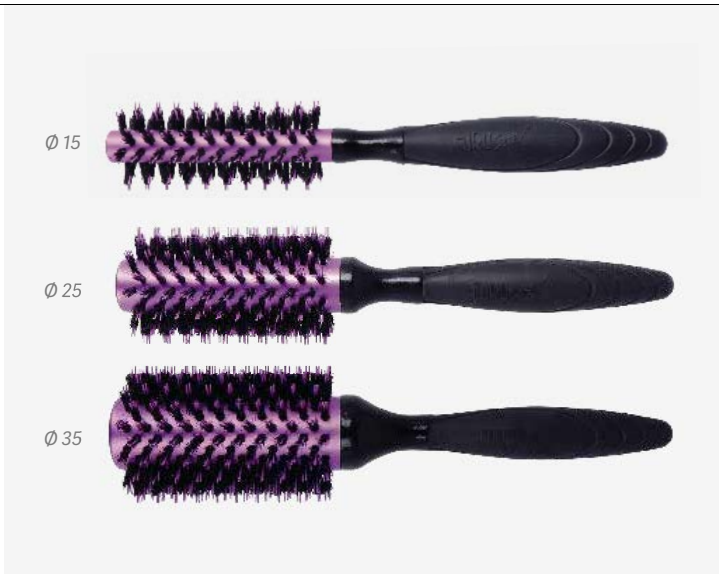

Cepillo térmico con mango de madera
Thermal brush with wooden handle

Púas de nylon + jabalí. El cuerpo del cepillo es metálico y de madera
Nylon bristles + boar. The body of the brush is metallic and wooden

u.m.vta: 1 6

Ø 15

REF. 06583

P.V.P.R **7,56€**

EAN: 8423029072377

10x6 units

Ø 25

REF. 06582

P.V.P.R **9,68€**

EAN: 8423029072360

10x6 units

Ø 34

REF. 06581

P.V.P.R **11,16€**

EAN: 8423029072353

10x6 units

- Cerdas de jabalí y nylon a 2 niveles para mejorar la sujeción del cabello. Línea de cepillos desarrollada en España para cabellos densos y con volumen
- 2-level wild boar and nylon bristles to improve hair support. Line of brushes developed in Spain for thick and bulky hair

Cepillo circular mando goma térmico
Circular rubber thermal brush

Púas de nylon + jabalí. El cuerpo del cepillo es metálico y de madera
Nylon bristles + boar. The body of the brush is metallic and wooden

u.m.vta: 1 6

Ø 15

REF. 06685

P.V.P.R **5,80€**

EAN: 8423029069285

10x12 units

Ø 25

REF. 06684

P.V.P.R **7,80€**

EAN: 8423029069278

10x12 units

Ø 34

REF. 06683

P.V.P.R **10,88€**

EAN: 8423029069261

13x12 units