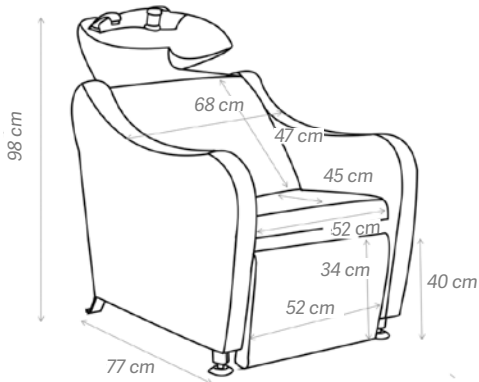

Lavacabezas KURVA

KURVA wash basin chair

u.m.vta: 1 1

REF.07193

PVP/PR **839,33€**

EAN: 8423029076412

Nuevo lavacabezas KURVA de EUROSTIL. Diseño de líneas rectas y modernas pero con la máxima comodidad. Provisto de una teja de cerámica ergonómica y reclinable.

New KURVA wash basin. A straight-line design with maximum comfort. Supplied with an ergonomic and adjustable ceramic basin.