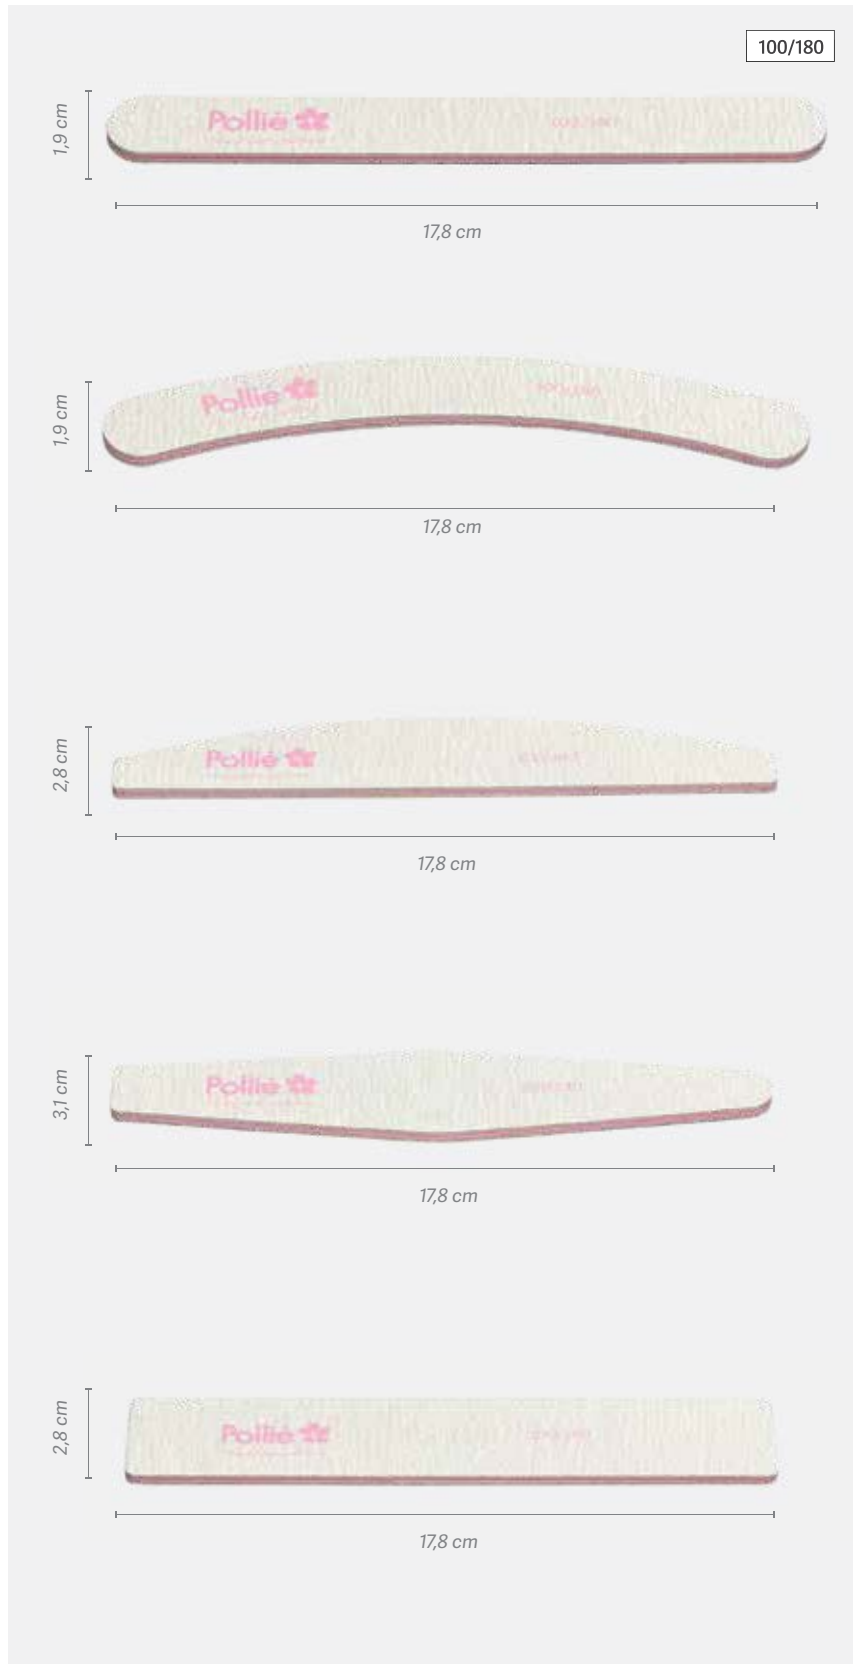

EAN: 8423029049003

10x192 units

REF.06019 **Cuadrada** **Square**

P.V.P.R **1,00€**

EAN: 8423029049010

10x192 units

Limas en pack de 12 unidades zebra
Nail files pack 12 units zebra

Groeso: 0,6 cm
 Thickness: 0,6 cm