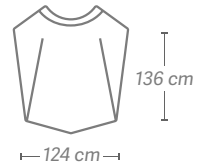

Capa ELEGANT
ELEGANT cape

u.m.vta: 1 50

REF. 01175/58

P.V.P.R 6,24€

EAN: 8423029022631

REF. 01175/60

P.V.P.R 6,24€

EAN: 8423029022655

REF. 01175/59

P.V.P.R 6,24€

EAN: 8423029022648

REF. 01175/50

P.V.P.R 6,24€

EAN: 8423029022624

REF. 01175/72

P.V.P.R 6,24€

EAN: 8423029022662