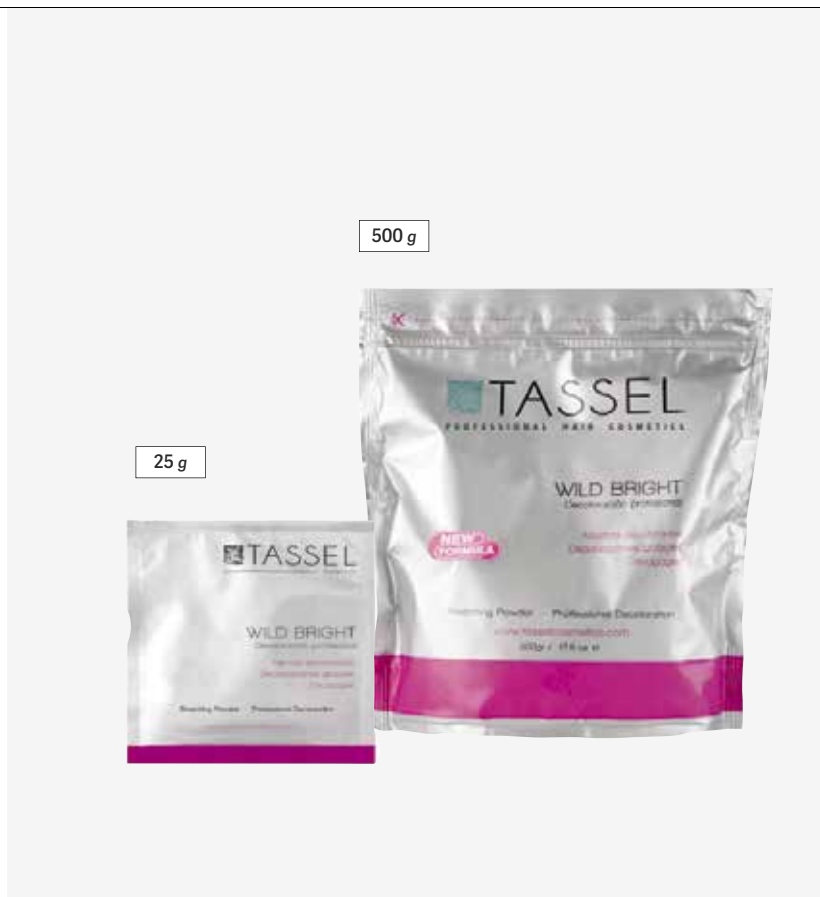

500 g

REF.07548

P.V.P.R **9,74€**

EAN: 8423029092078

10x12 units

Con
autocierre
With
self-closing

Gran capacidad de arrastre del color siendo a su vez cuidadoso con el cabello. En dos prácticos formatos pequeño y grande, elige el que mejor se adapte a tus necesidades.