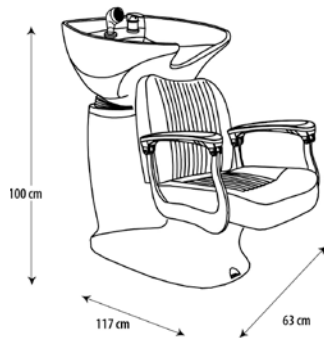

Lavacabezas TRADITIONAL

TRADITIONAL wash basin chair

u.m.vta: 1	1

REF.06090/50

P.V.P.R. 942,22€

EAN: 8423029060428

El lavacabezas TRADITIONAL siguiendo la línea del sillón barbero TRADITIONAL (ref.06089/50) ha sido fabricado como un lavacabezas sobrio y de estilo muy vintage, sin olvidar la comodidad. ¡Completa el diseño de tu salón con este lavacabezas!

The TRADITIONAL wash basin, following the line of the traditional barber armchair (ref.06089/50) has been manufactured as a sober and very vintage style wash basin, without forgetting the comfort. Complete the design of your salon with this wash basin!

Lavacabezas STAFFORD

STAFFORD wash basin chair

u.m.vta: 1	1

REF.06957/50

P.V.P.R. 1.045,00€

EAN: 8423029072551

REF.06957/69

P.V.P.R. 1.045,00€

EAN: 8423029072568