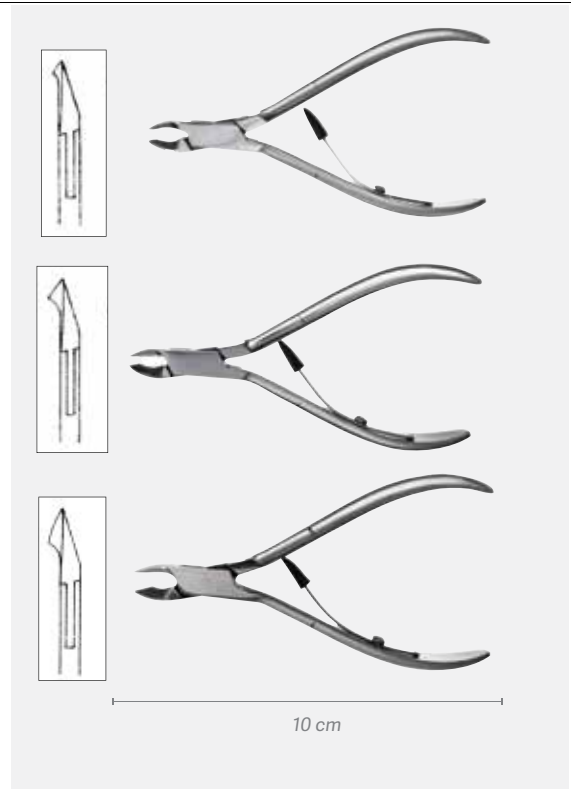

Alicate corta cutículas Acero Quirúrgico

Cuticle nipper Surgical steel

u.m.vta: 1 1

REF.02265

P.V.P.R **10,90€**

EAN: 8423029021696

Boca 2 mm encajada
Mouth 2 mm

REF.02266

P.V.P.R **10,90€**

EAN: 8423029021702

Boca 4 mm encajada
Mouth 4 mm

REF.02267

P.V.P.R **10,90€**

EAN: 8423029021719

Boca 6 mm encajada
Mouth 6 mm

REF.02405

P.V.P.R **0,84€**

EAN: 8423029021788

Muelle recambio + tornillos para alicate
02265 - 02266 - 02267
Nippers double spring + screw 02265 -
02266 - 02267