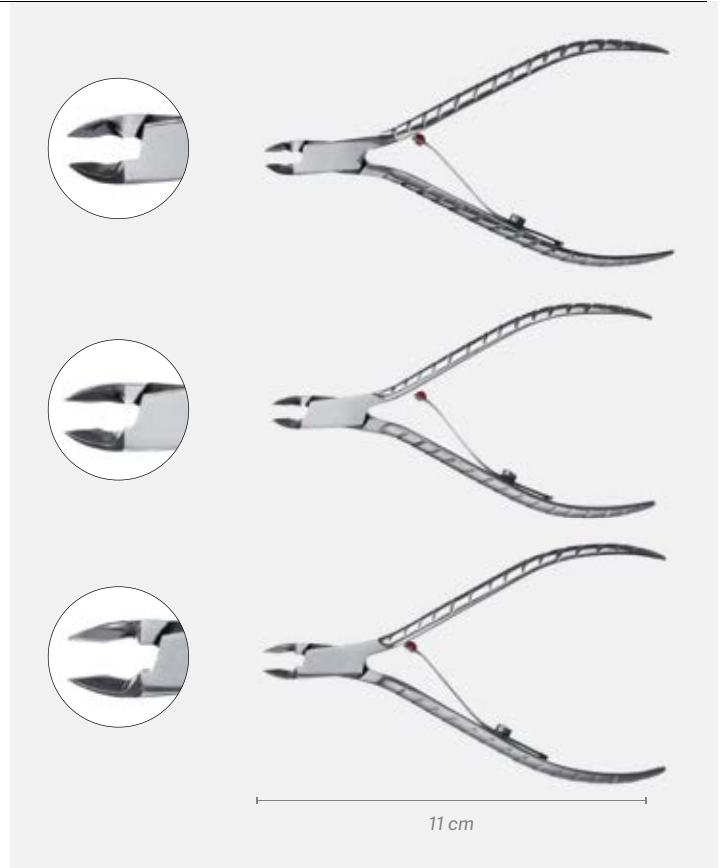

Alicate corta cutículas Acero inoxidable

Cuticle nipper Stainless steel

u.m.vta: 1 12

Boca 3 mm
Mouth 3 mm

REF.03685

P.V.P.R **6,50€**

EAN: 8423029034245

Boca 4 mm
Mouth 4 mm

REF.03686

P.V.P.R **6,50€**

EAN: 8423029034252

Boca 5 mm
Mouth 5 mm

REF.03687

P.V.P.R **6,50€**

EAN: 8423029034269