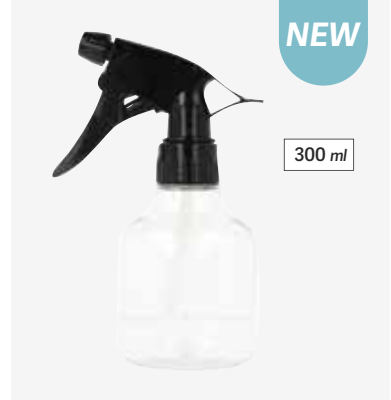

Pulverizador tijera & peine Scissor and comb sprayer

u.m.vta: 1 12

300 ml

REF.07482

P.V.P.R 1,60€

EAN: 8423029091170

10x12 units

15x84 units