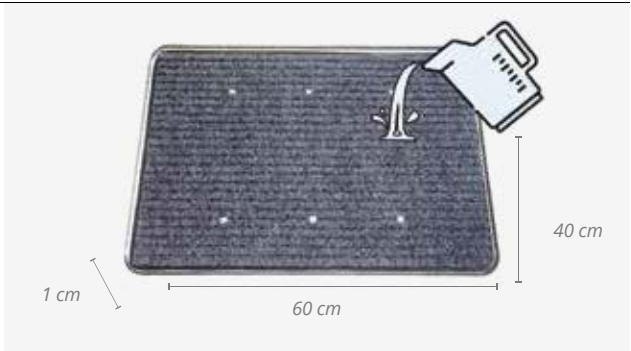

Alfombra desinfectante de calzado Shoe disinfectant mat

u.m.vta: 1 12

REF.07234

P.V.P.R **70,00€**

EAN: 8423029076870

Alfombrilla extraplana de solo 1cm de alto para evitar tropiezos fabricada en polipropileno sobre una base de caucho y contenedor de aluminio ionizado. Medidas: 60 cm de ancho x 40 cm de largo x 1cm de alto/grosor.

Extra flat mat. Only 1cm high to avoid tripping. Made of polypropylene on a rubber base and ionised aluminium container. Measurements: 60 cm wide x 40 cm deep x 1 cm high/thick

Modo de uso: colocar la alfombra sobre una superficie plana y nivelada aplicar en la bandeja unos 700ml aproximadamente de líquido desinfectante. Se aconseja colocar un felpudo después de la bandeja para secar el calzado del cliente.

Instructions for use: Place the carpet on a flat, level surface and apply approximately 700 ml of disinfectant liquid to the tray. Place a mat after the tray to dry the customer's shoes.