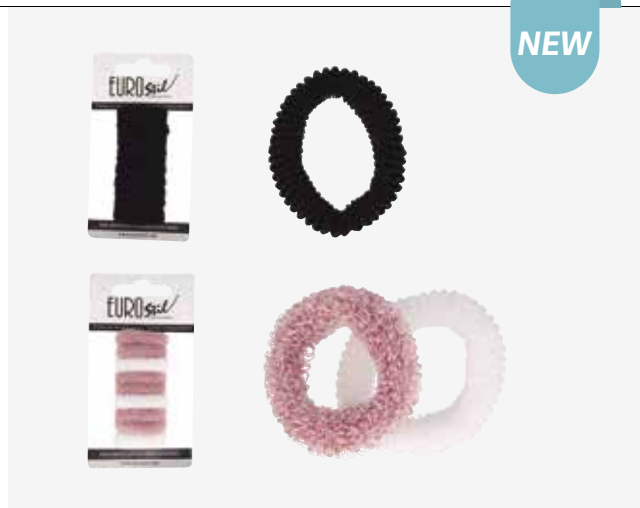

Cartón 9 coleteros mini

Card 9 mini elastic hair

u.m.vta: 1 10

Negro
Black

REF. 07452/50

P.V.P.R **1,02€**

EAN: 8423029090548

12x10 units

Rosas y blancos
Pinks and whites

REF. 07452

P.V.P.R **1,02€**

EAN: 8423029090111

12x10 units