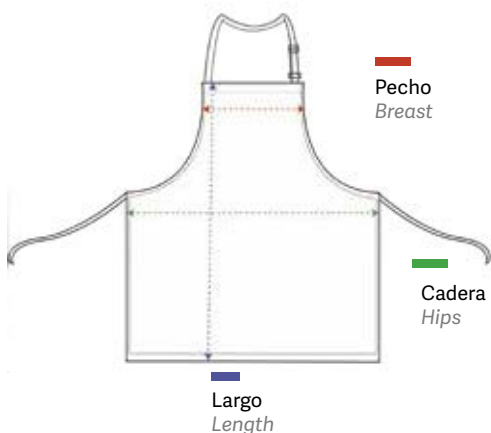

Delantal liso polipiel. Sin bolsillos. Impermeable. Con regulador en el cuello. Polipiel

Smooth leatherette apron. Without pockets. Raincoat. With regulator in the neck. Leatherette