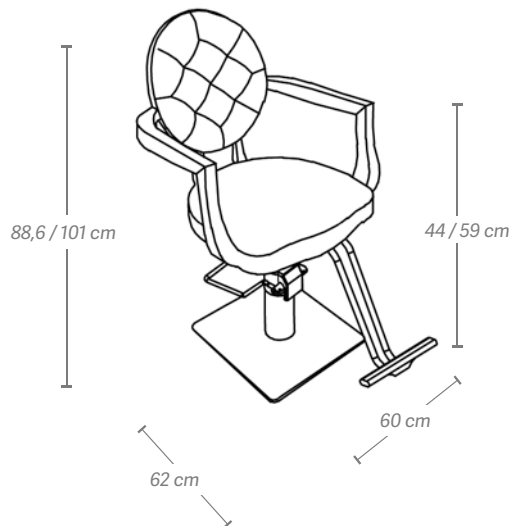

EAN: 8423029060688

REF.06096/50/1

REF.06096/50/4*

P.V.P.R. 419,32€

P.V.P.R. 460,77€

EAN: 8423029060633

EAN: 8423029060664

La silla de peluquería CHIC tiene un diseño clásico que combina líneas rectas y curvas, pensadas para dar la máxima comodidad. La silla consta de una bomba hidráulica que permite subir y bajar el asiento, para que pueda situar al cliente a la altura que se adapte mejor a cada trabajo. Combinable con 3 pies y con la opción de reposapiés.