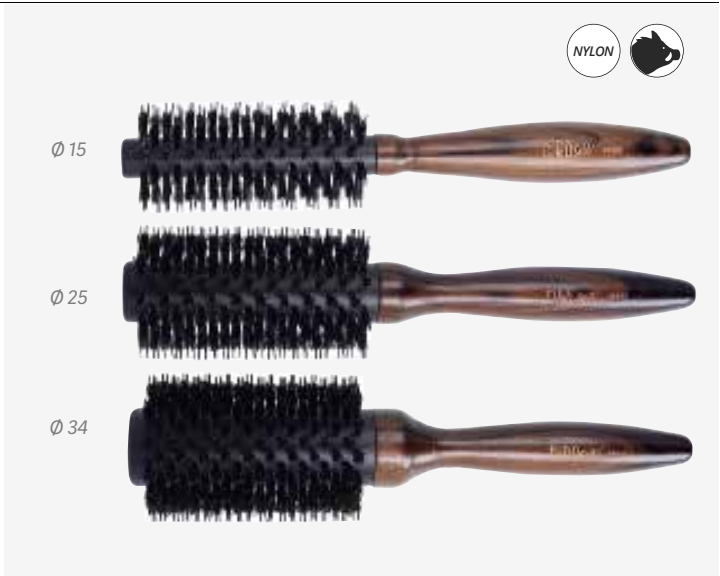

- Cerdas de jabalí y nylon a 2 niveles para mejorar la sujeción del cabello. Línea de cepillos desarrollada en España para cabellos densos y con volumen
- 2-level wild boar and nylon bristles to improve hair support. Line of brushes developed in Spain for thick and bulky hair