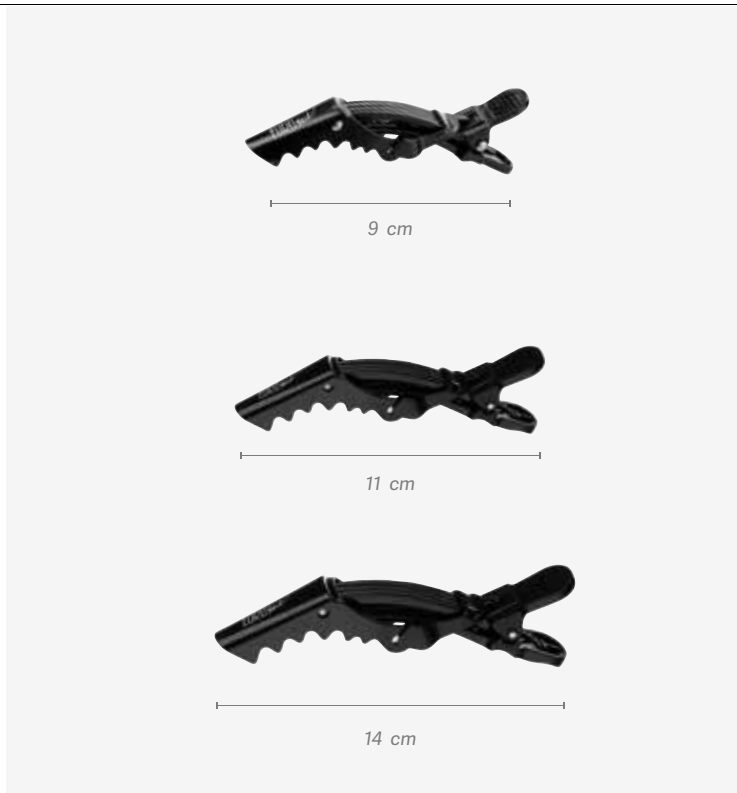

u.m.vta: 1 24

REF. 03059

P.V.P.R. **3,70€**

EAN: 8423029029043

10x24 units

u.m.vta: 1 40

REF. 04375

P.V.P.R. **4,18€**

EAN: 8423029040284

9x40 units