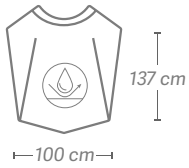

Capa BROSS

BROSS cape

u.m.vta: 1 10

REF. 01228

P.V.P.R **8,24€**

EAN: 8423029013202

9x10 units

- Material: plástico
- Cierre velcro

- Material: plastic
- Closure velcro