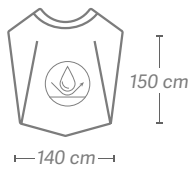

- Material: plástico
- Cierre velcro
- Repelente al agua

- Material: plastic
- Closure velcro
- Water repellent