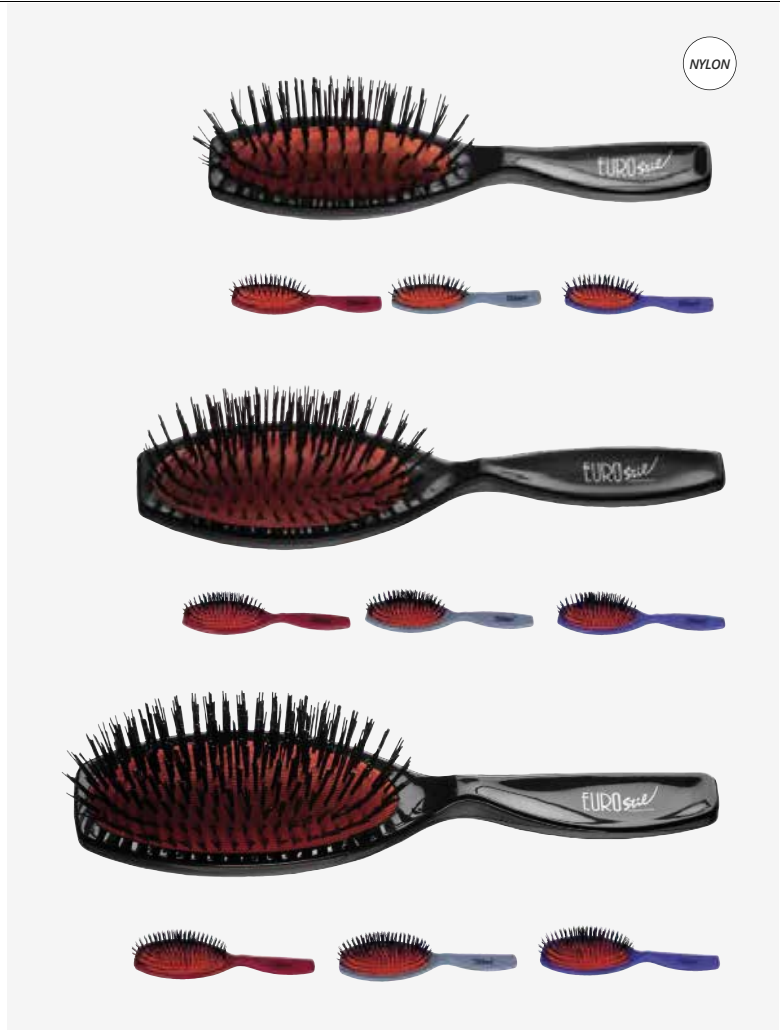

Cepillo con fuelle mango plástico
Cushion brush with plastic handle

Púas de nylon
Nylon bristles

u.m.vta: 1 36 S

● REF.00135/50 P.V.P.R 1,46€ EAN: 8423029001803 14x12 units	● ● ● REF. 00135 P.V.P.R 1,46€ EAN: 8423029001780 14x12 units

u.m.vta: 1 24 M

● REF. 00144/50 P.V.P.R 1,96€ EAN: 8423029001834 10x24 units	● ● ● REF. 00144 P.V.P.R 1,96€ EAN: 8423029001810 10x24 units

u.m.vta: 1 24 L

● REF. 00133/50 P.V.P.R 2,16€ EAN: 8423029001773 7x24 units	● ● ● REF. 00133 P.V.P.R 2,16€ EAN: 8423029001759 7x24 units