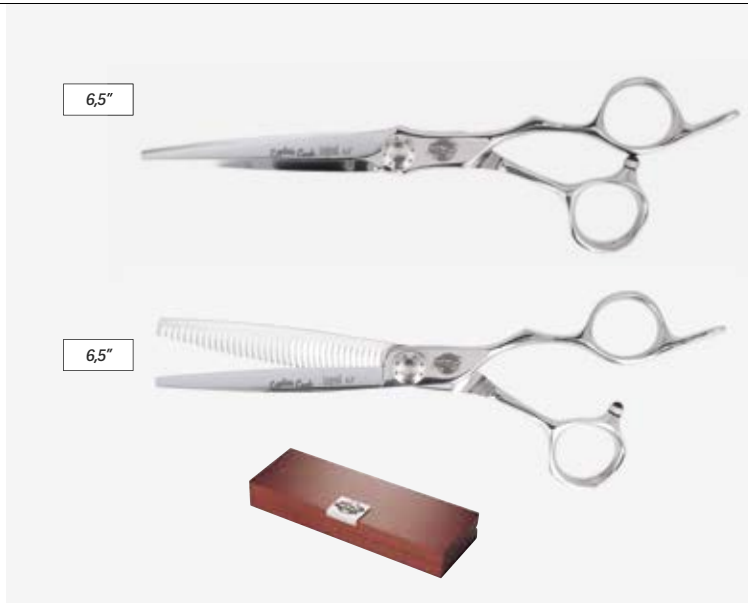

Material: acero japonés 440C
Dureza: 59-61 HRC

Material: 440C Japanese steel
Toughness: 59-61 HRC