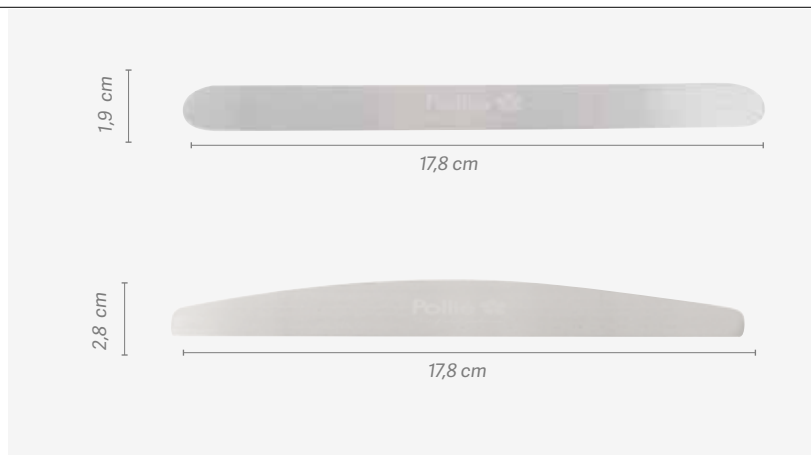

Mango metálico para lima
Metal handle for file

u.m.vta: 1 12

REF.07222

P.V.P.R **2,06€**

EAN: 8423029076740

11x12 units

Recta
Straight

REF.07223

P.V.P.R **2,28€**

EAN: 8423029076757

10x12 units

Media luna
Halfmoon