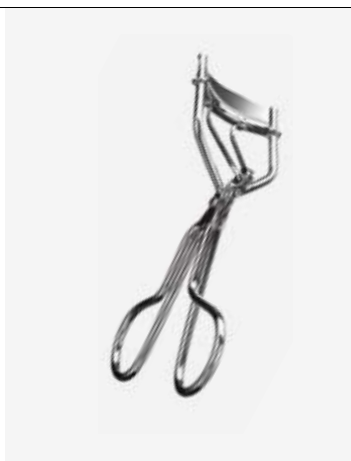

Riza pestañas Curler eyelashes

u.m.vta: 12 120

REF.01109

P.V.P.R 1,16 €

EAN: 8423029011185