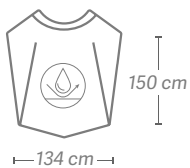

Capa EUROSTIL

EUROSTIL cape

u.m.vta: 1 12

REF. 04257/50

P.V.P.R **14,04€**

EAN: 8423029038649

- Material: nylon
- Cierre botón
- Repelente al agua

- Material: nylon
- Closure button
- Water repellent