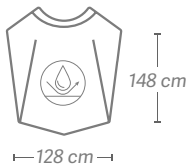

Capa MODEL

MODEL cape

u.m.vta: 1 60

REF. 04303/50

P.V.P.R **11,58€**

EAN: 8423029039707

- Material: 100% poliéster
- Cierre velcro
- Repelente al agua

- Material: 100% polyester
- Closure velcro
- Water repellent