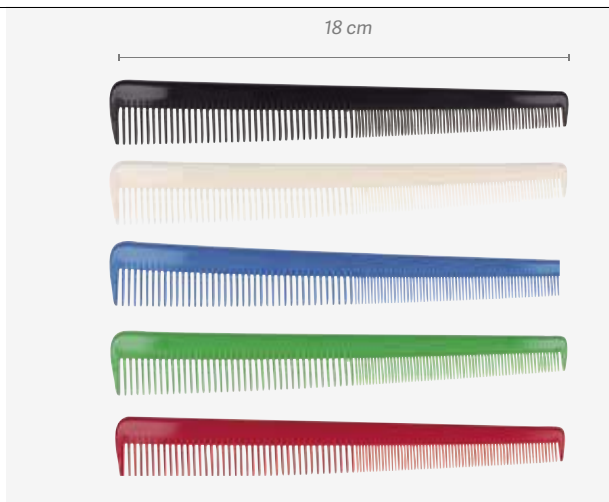

Peine barbero
Barber comb

u.m.vta: 12 72

Negro
Black

REF.07355

P.V.P.R **0,92€**

EAN: 8423029078546

15x72 units

Marfil
Ivory

REF.07355/82

P.V.P.R **0,92€**

EAN: 8423029078553

15x72 units

Clásico
Classic

REF.07355/98

P.V.P.R **0,92€**

EAN: 8423029078560

15x72 units