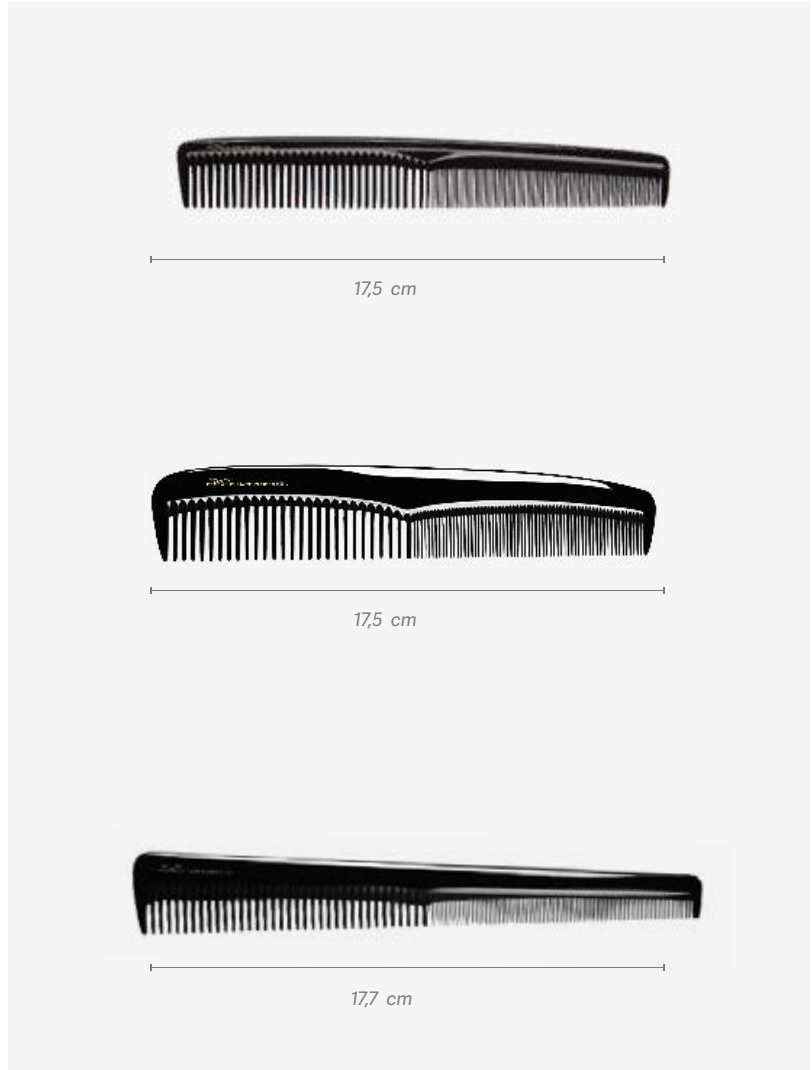

Peine batidor PEGASUS

PEGASUS comb

u.m.vta: 1 10

- Peines de plástico
- Hechos a mano
- Antiestáticos

- Plastic combs
- Hand made
- Antistatic

REF. 04242

P.V.P.R **3,80€**

EAN: 8906013546059

8x10 units