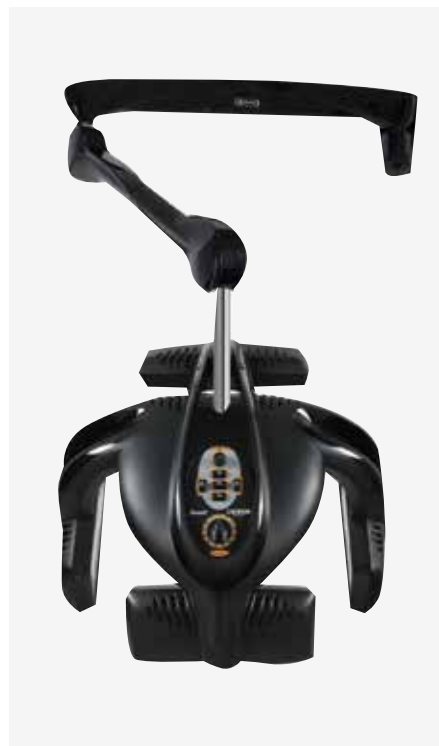

Activador negro Black activator

u.m.vta: 1 1

REF.03008

P.V.P.R **1.390,00€**

EAN: 8423029034344

Soporte pared
Wall bracket

- Potencia: 900W
- Termoestimulador de última generación
- Compacto, ocupa poco sitio
- Actúa mediante calor para que la coloración penetre en poco tiempo
- Con temporizador, regulador electrónico de la radiación de energía
- 5 interruptores individuales para encender cada una de las lámparas
- Tipo resistencia: infrarrojos
- Temperatura máxima 40°C
- Frecuencia: 50Hz
- Voltaje 220-240V~

- Power: 900W
- Cutting-edge thermo stimulator
- Compact, takes up little space
- Uses heat to allow the colour to penetrate in little time
- Features a timer and an electronic energy radiation regulator
- 5 individual switches to turn on each one of the lamps individually
- Resistance type: infra-red
- Maximum temperature 40°C
- Frequency: 50 Hz
- Voltage 220-240V ~