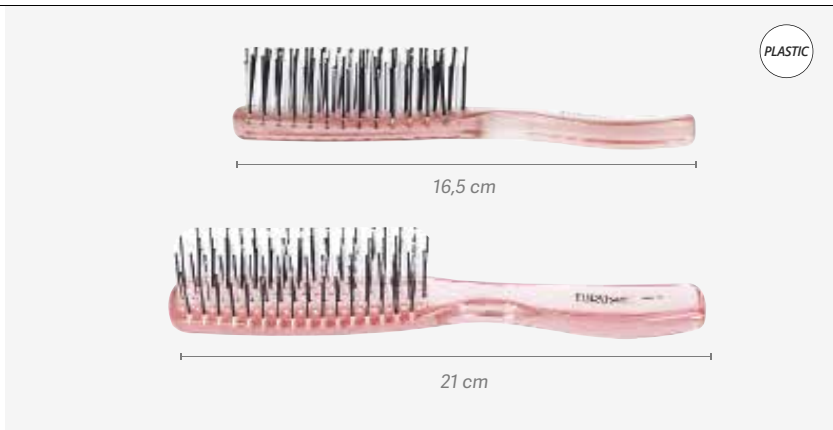

Cepillo desenredar mango plástico
Detangling brush with plastic handle

Púa doble altura con doble bola
Double height bristle with double ball

u.m.vta: 1 12

S

REF.06609

P.V.P.R **4,38€**

EAN: 8423029067915

10x12 units

L

REF.06610

P.V.P.R **6,92€**

EAN: 8423029067922

10x12 units

Línea de cepillos desarrollada especialmente para cabellos quebrados

Brushes line specially developed for broken hair

Cepillo plano plástico
Plastic flat brush

Púas de plástico con bola
Plastic bristles with ball

u.m.vta: 12 12

S

REF.00571

P.V.P.R **2,08€**

EAN: 8423029003449

L

REF.00570

P.V.P.R **2,76€**

EAN: 8423029003432