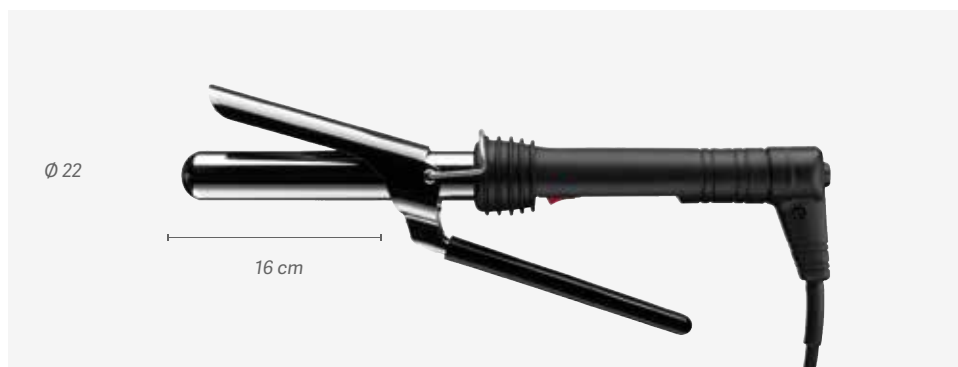

Tenacillas rizadoras con pinza

Curling tongs with clamp

u.m.vta: 1 12

REF. 01982

P.M.P.R. **71,74€**

EAN: 8423029018931