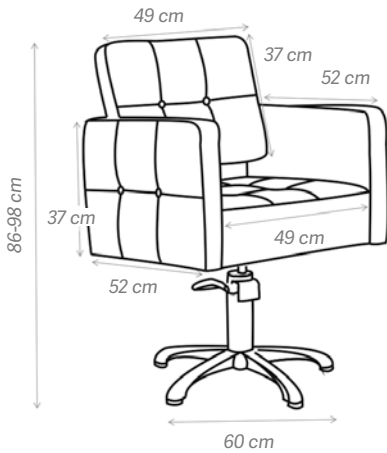

Silla de peluquería GLAMOUR GLAMOUR hairdressing chair

u.m.vta: 1 1

REF.07190

P.V.P.R **345,10€**

EAN: 8423029076382

Nueva silla de peluquería GLAMOUR de Eurostil. Con diseño de líneas rectas y modernas, pero con la máxima comodidad. Ajustable en altura gracias a su bomba hidráulica.

New GLAMOUR hairdressing chair. A straight-line design with maximum comfort. Adjustable in height thanks to its hydraulic pump.