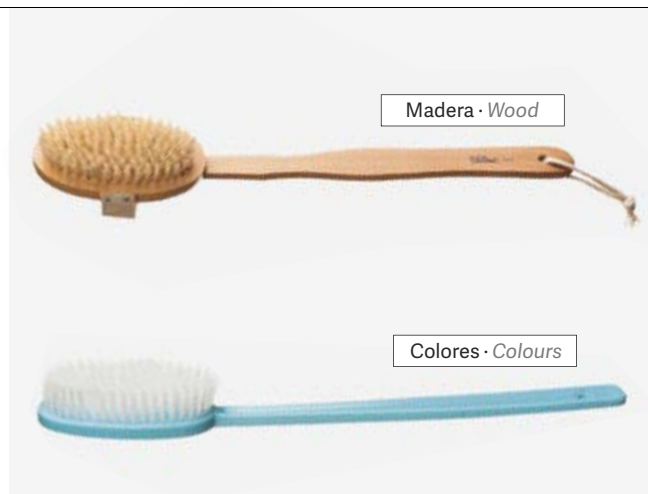

Cepillo para el baño Bath brush

u.m.vta: 1 12

REF. 00526

P.V.P.R **7,14€**

EAN: 8423029002930

9x12 units

- Fibra natural. Mando madera
- Natural fiber. Wood handle

u.m.vta: 1 15

REF. 00679

P.V.P.R **3,98€**

EAN: 8423029000226

15x20 units

- Púas de nylon
- Nylon hair