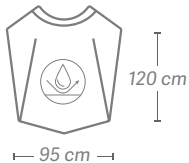

REF. 04313/64

P.V.P.R **6,14€**

EAN: 8423029039608