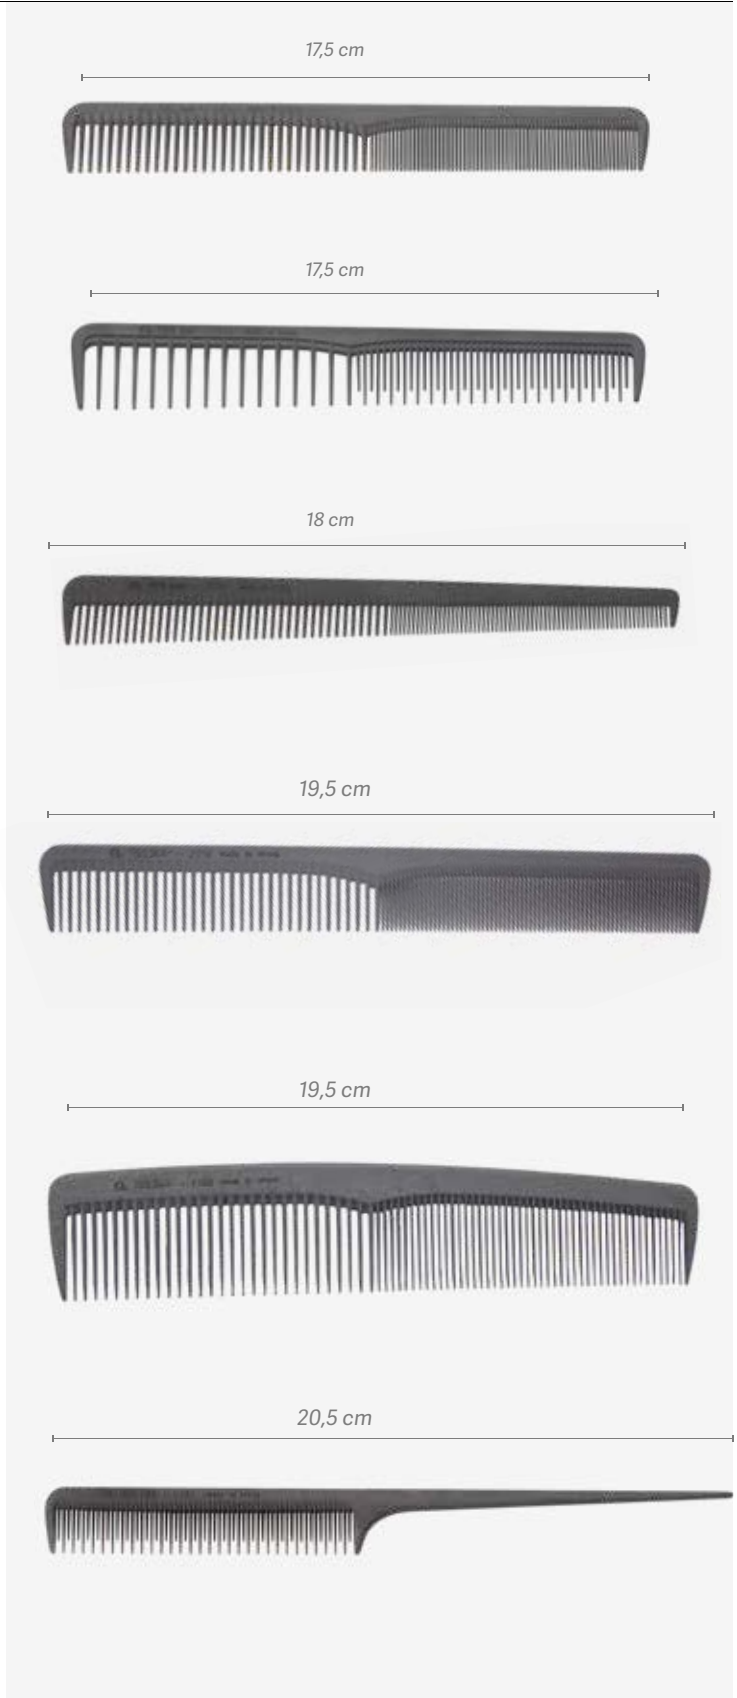

Peines carbono
Carbon combs

u.m.vta: 12	72	

REF. 02186

P.V.P.R **1,94€**

EAN: 8423029020446

11x72 units

- Batidor corte
- Cutting comb

REF. 02214

P.V.P.R **1,94€**

EAN: 8423029020972

11x72 units

- Púa especial
- Special pin

REF. 02215

P.V.P.R **1,94€**

EAN: 8423029020965

11x72 units

- Especial peluquero
- Special hairdresser

REF. 02216

P.V.P.R **1,94€**

EAN: 8423029020958

11x72 units

- Batidor corte
- Cutting comb

u.m.vta: 12	48	

REF. 02188

P.V.P.R **2,92€**

EAN: 8423029020460

12x48 units

- Mod. RECTO
- Straight mod.

u.m.vta: 12	72	

REF. 02187

P.V.P.R **1,96€**

EAN: 8423029020453

12x72 units

- Púa especial
- Special pin