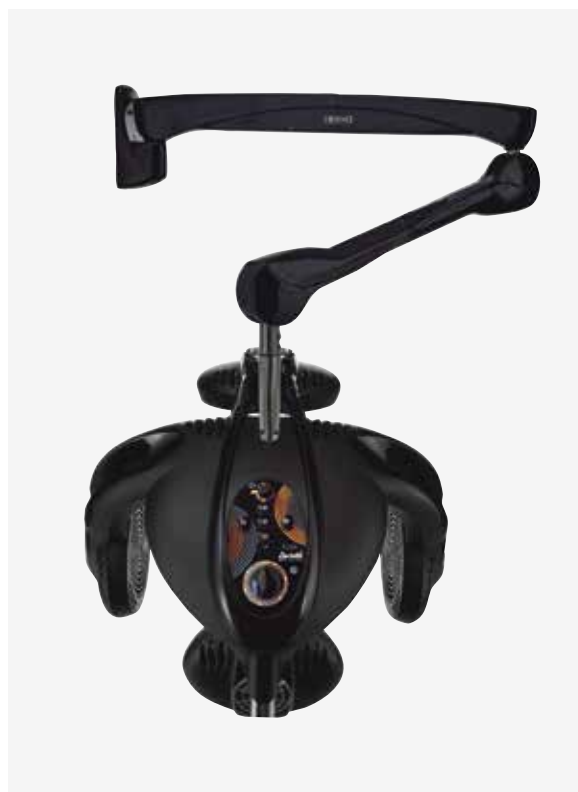

Activador electrónico negro

Black electronic activator

u.m.vta: 1  1

Soporte pie
With stand

REF.07433

P.V.P.R. **972,10€**

EAN: 8423029079659

Soporte pared
With wall bracket

REF.07434

P.V.P.R. **1419,12€**

EAN: 8423029079666

Activador compacto con diseño novedoso que ofrece la máxima comodidad para el cliente.

Características:

- Potencia: 900W
- Con temporizador
- Regulación electrónica de la irradiación de energía
- 5 interruptores individuales para encender y apagar cada una de las lámparas circulares e infrarrojo de cuarzo