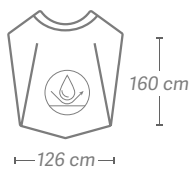

- Material: poliéster
- Cierre velcro

- Material: polyester
- Closure velcro