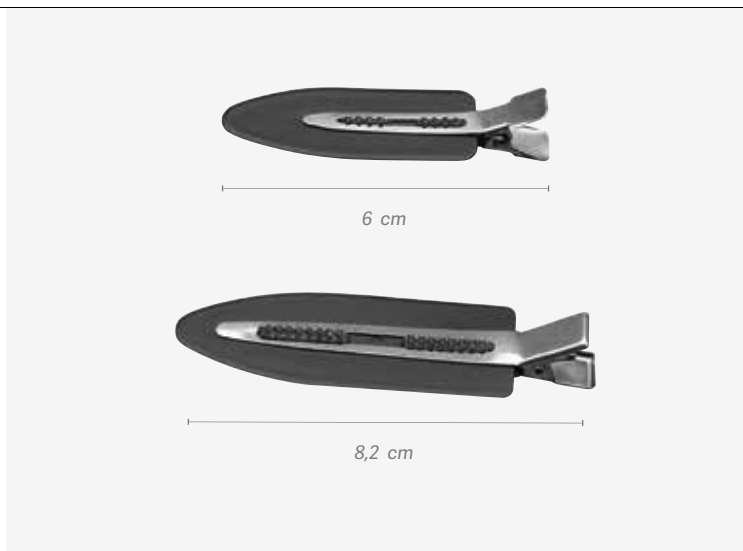

Pinzas negras con goma para no dejar marca en el pelo. Muy útiles para apartar el cabello en sesiones de maquillaje ya que no dejan marca.

Black clips with rubber to prevent marks on the hair. Very useful to separate the hair in makeup sessions as they leave no marks.