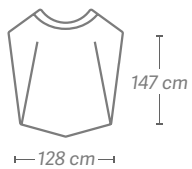

REF. 03523

P.V.P.R **15,38€**

EAN: 8423029033354