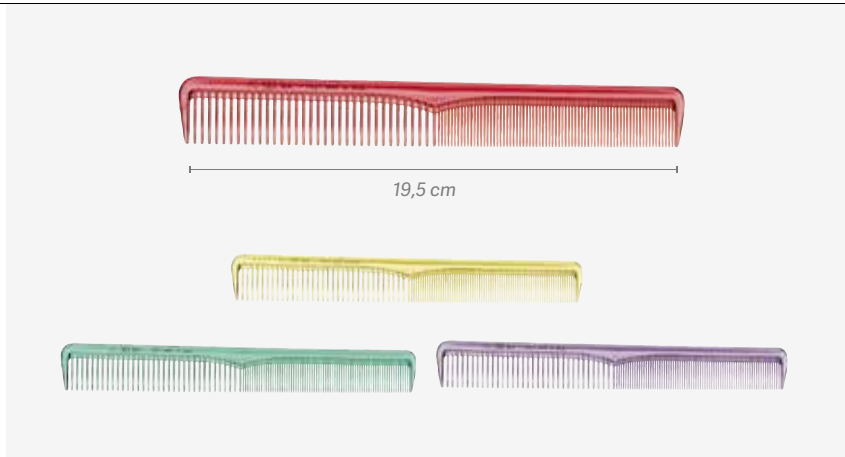

Bote de 60 peines de colores surtidos transparentes
Bin 60 transparent combs, assorted colours

u.m.vta: 2 2

MOD. 00116

REF.01621

P.V.P.R **39,44€**

EAN: 8423029016463