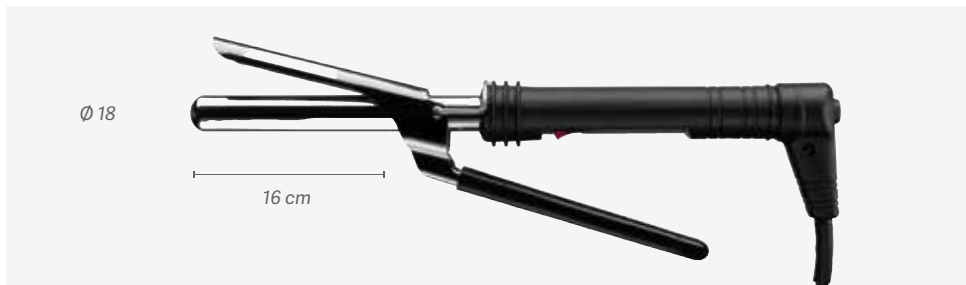

REF. 01667

P.V.P.R **45,30€**

EAN: 8423029014926