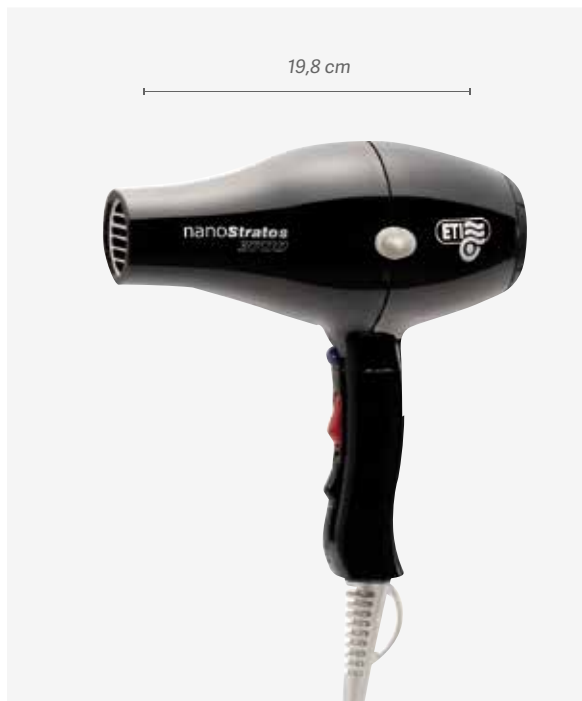

- Power: 2400W
- AC long-life compact motor
- Weight: 590 g
- Air flow: 99 m³/hour
- 2 speeds, 3 temperatures
- Cold air button
- 2 nozzles: 1 wide, 1 narrow
- Removable filter
- Safety thermostat
- Cable with ring for hanging
- Sound level: 69 dB
- Voltage 220-240V ~
- Frequency: 50/60 Hz
- Compatible with 04346/50 - 01147 - 03036/50 diffusers

Secador NANO STRATOS 3700 ETI NANO STRATOS 3700 ETI hair dryer

u.m.vta: 1 12

REF. 03003/50

P.V.P.R. **61,50€**

EAN: 8423029043605

- Potencia: 2200W
- Motor profesional de larga duración AC
- Peso: 575 g
- Caudal de aire: 100 m³/hora
- 2 velocidades, 3 temperaturas
- Botón de aire frío
- 2 boquillas
- Filtro extraíble
- Termostato de seguridad
- Cable con anilla para colgar
- Nivel sonoro: bajo
- Voltaje 220-240V~
- Frecuencia: 50/60 Hz
- Excelente tecnología
- Compatible con difusores 04346/50 - 01147 - 03036/50

- Power: 2200W
- AC long-life compact motor
- Weight: 575 g
- Air flow: 100 m³/hour
- 2 speeds, 3 temperatures
- Cold air button
- 2 nozzles
- Removable filter
- Safety thermostat
- Cable with ring for hanging
- Sound level: low
- Voltage 220-240V ~
- Frequency: 50/60 Hz
- Excellent technology
- Compatible with 04346/50 - 01147 - 03036/50 diffusers

Porta secador
Hair dryer holder

u.m.vta: 1  1

REF.04431

P.V.P.R **20,40€**

EAN: 8423029040673

Porta secador de pie metálico, apto para secadores de boca grande. Fácil de manejar y trasladar, cómodo por su estabilidad. Diseño elegante y moderno.