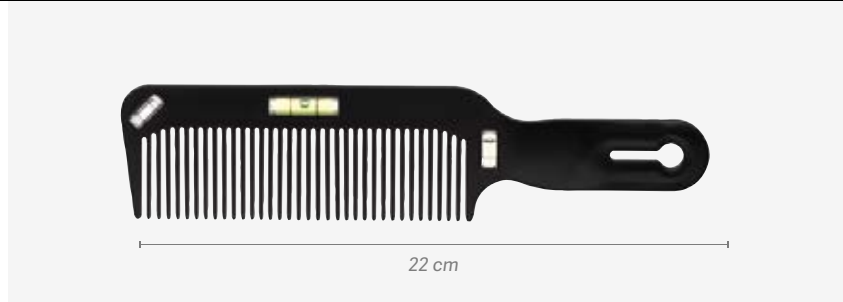

u.m.vta: 1

120

REF. 04349

P.V.P.R. **6,80€**

EAN: 8423029039813

10x12 units

Gracias a sus tres niveles, permite la realización del corte o escalado en una línea recta perfecta
This comb with levels allows you to make a layered cut or to cut hair in a perfect straight line thanks to its 3 levels