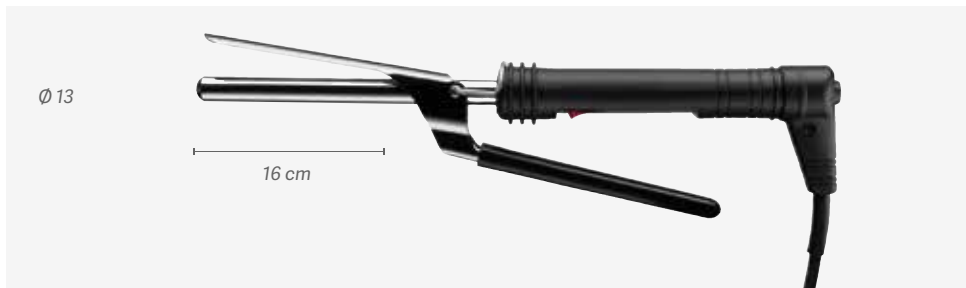

REF. 01665

P.V.P.R **45,30€**

EAN: 8423029014902