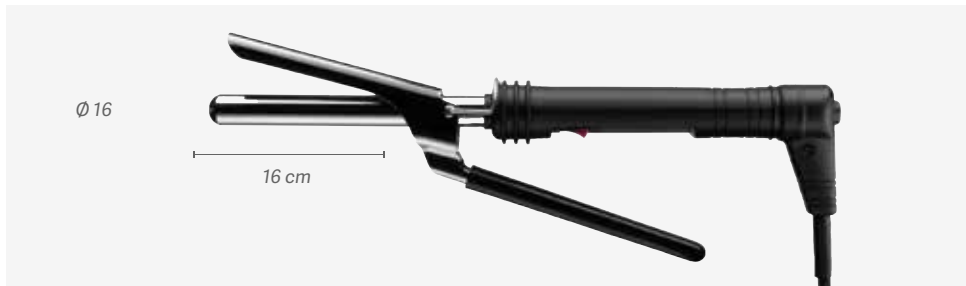

REF. 01666

P.V.P.R **45,30€**

EAN: 8423029014919