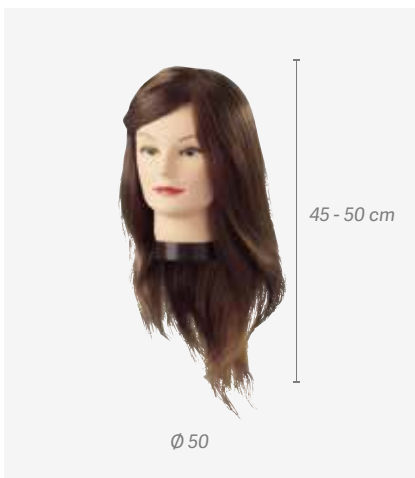

Jenny

REF. 06644

P.V.P.R. 130,00€

EAN: 8423029068431

5x10 units

10x200 units

- Implantación natural

• Natural insertion

Daisy

REF. 06645

P.V.P.R. 243,84€

EAN: 8423029068448

17x10 units

20x200 units

- Implantación natural

• Natural insertion