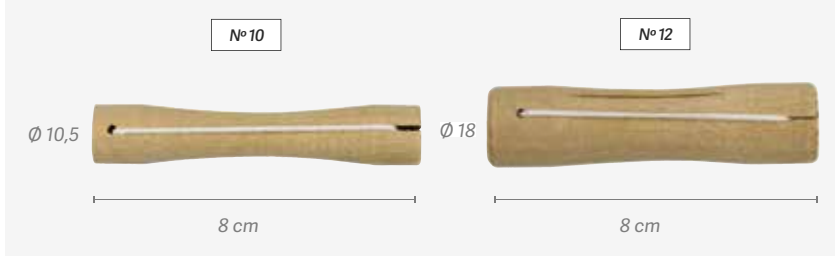

Bolsa 10 bigudíes madera estriada
Bag 10 fluted wooden hair curlers

u.m.vta: 1  160

u.m.vta: 1  120

Ø 6

REF.01559

P.V.P.R **6,64€**

EAN: 8423029000738

Ø 8