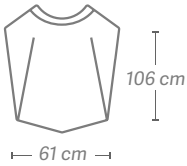

Bolsa 50 delantales desechables

Bag 50 disposable aprons

u.m.vta: 1 20

REF. 07266

P.V.P.R 10,36€

EAN: 8423029077211

- Material: PE
- Grosor: 18 micras aprox.
- Peso cada delantal 10g
- Delantal ideal para proteger la ropa
- Uso único para una higiene impecable

- Material: PE
- Thickness 18 microns approx.
- Weight per apron 10g
- Disposable apron ideal to protect your clothes
- Disposable for impeccable hygiene

Bolsa 30 capas blancas

Bag 30 white capes

u.m.vta: 1 50

REF. 01078

P.V.P.R 3,20€

EAN: 8423029010881