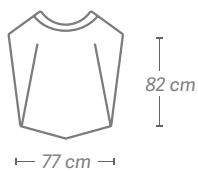

u.m.vta: 1 12

REF.02598/68

P.V.P.R **6,40€**

EAN: 8423029024932

REF.02598/64

P.V.P.R **6,40€**

EAN: 8423029024925

- Material: nylon
- Cierre velcro

- Material: nylon
- Closure velcro