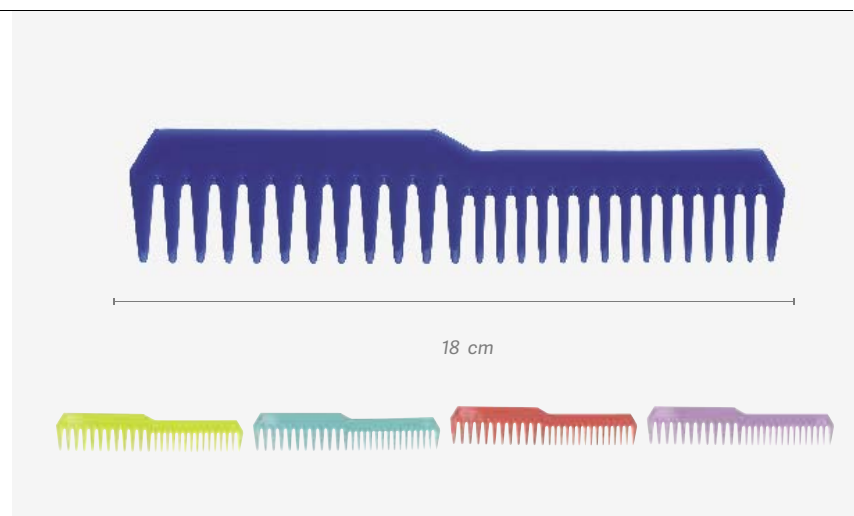

Peine escalón mechas Da-tangler step comb

u.m.vta: 12 60

REF. 00421

P.V.P/R **0,68€**

15x60 units