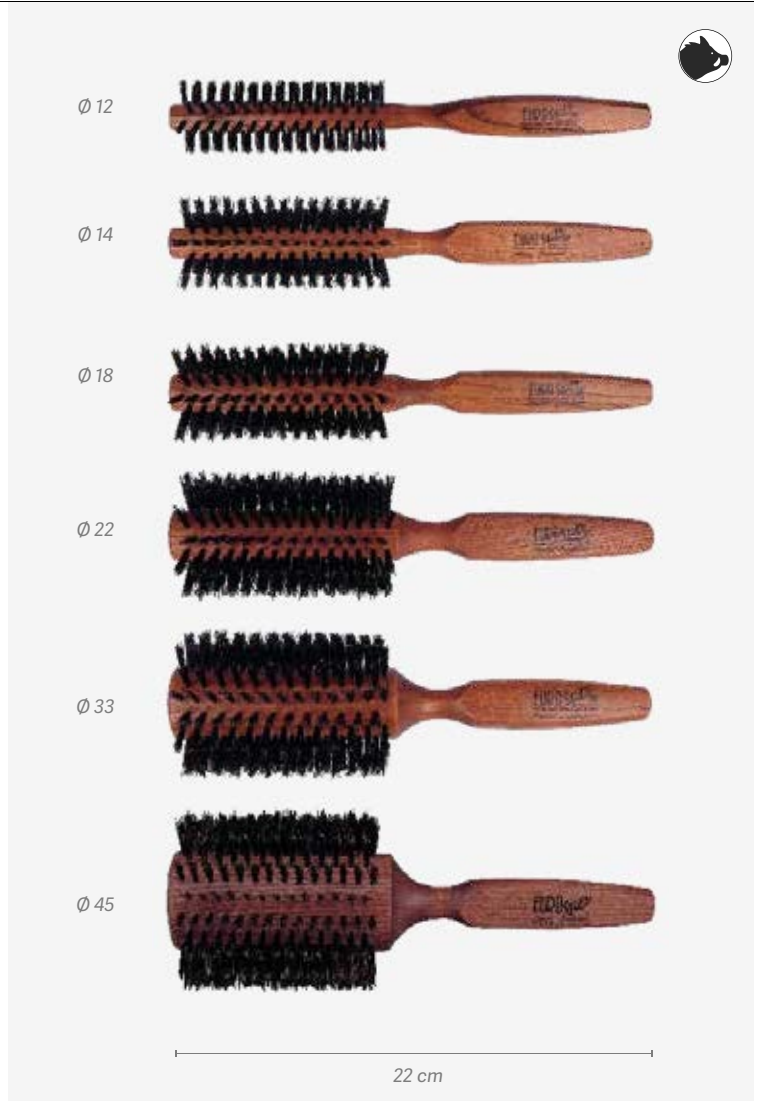

Cepillo circular de madera con mango de goma

Circular wooden brush with rubber handle

Púas de nylon + jabalí
Nylon bristles + boar

u.m.vta: 1 16

Ø 15

REF. 03126

P.V.P.R **4,94€**

EAN: 8423029029371