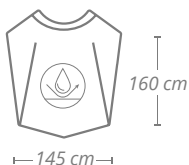

u.m.vta: 1 40

REF.06988

P.V.P.R **11,90€**

EAN: 8423029073114

10x10 units

- Pongee polyester
- Repelente al agua
- Peso 150 gr
- Cierre botón

- Polyester pongee
- Water repellent
- Weight 150 g
- Closure: button