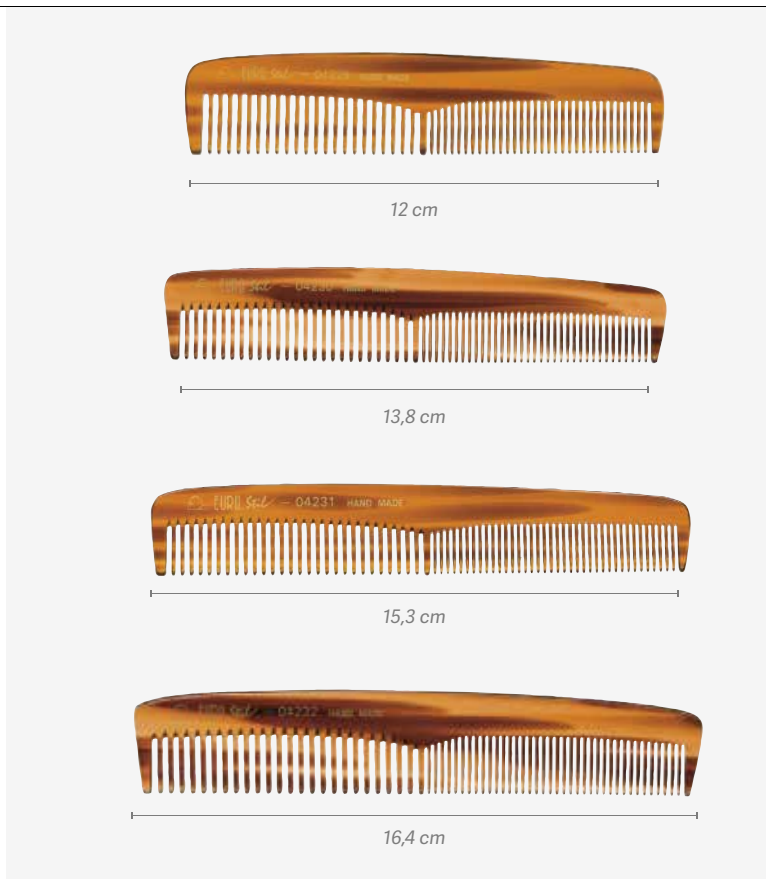

Peine concha de acetato peluquero Hairdresser tortoise/acetate comb

u.m.vta: 1 12

REF. 04229

P.V.P.R **1,52€**

EAN: 8423029039189

5x12 units

REF. 04230

P.V.P.R **1,72€**

EAN: 8423029039196

14x12 units

REF. 04231

P.V.P.R **2,00€**

EAN: 8423029039202

15x12 units

REF. 04232

P.V.P.R **2,22€**

EAN: 8423029039219

11x12 units