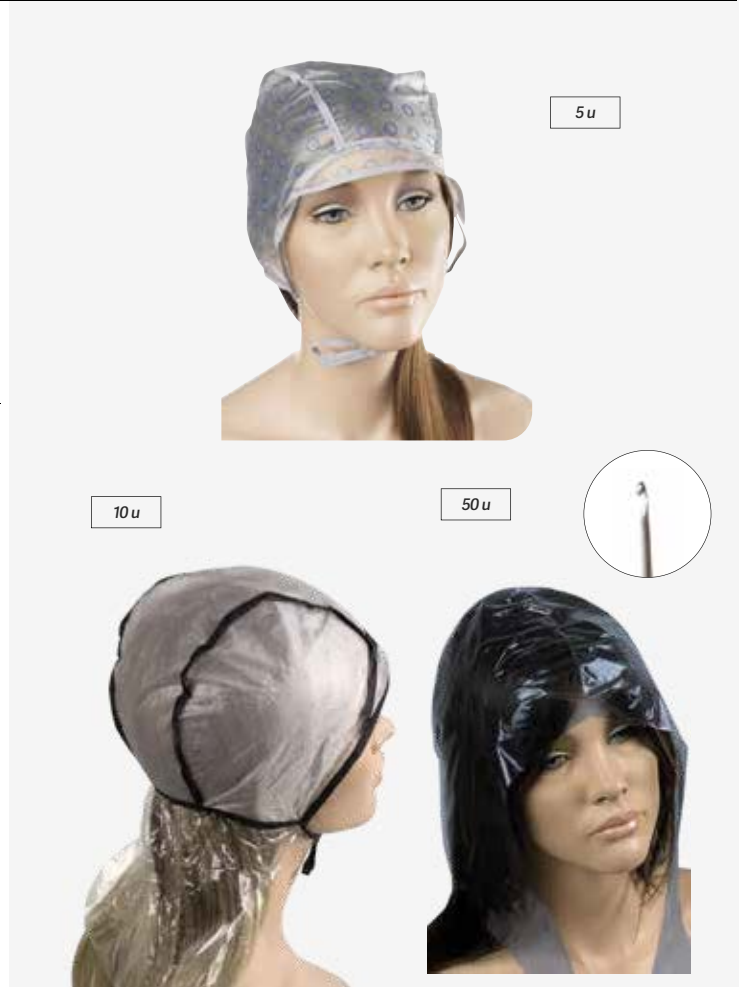

Bolsa de gorros mechas
Bag streaks caps

u.m.vta: 12 12

Doble capa
Double layer

REF. 01290

P.V.P.R **4,30€**

EAN: 8423029014148

4x240 units

7x480 units