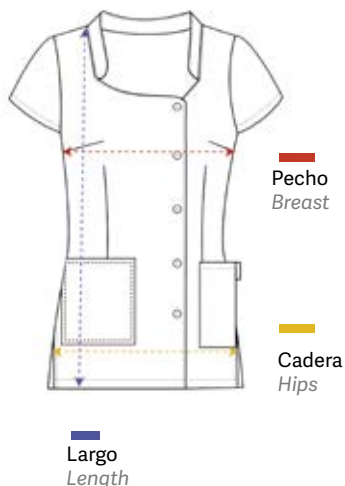

S	M	L	XL	XXL
98 - 102 cm	106 - 110 cm	114 - 118 cm	120 - 124 cm	126 - 130 cm
102 - 106 cm	108 - 112 cm	116 - 120 cm	124 - 128 cm	136 - 140 cm
72 - 74 cm	73 - 75 cm	75 - 77 cm	77 - 79 cm	78 - 80 cm
REF.06297/58/1	REF.06297/58/2	REF.06297/58/3	REF.06297/58/4	REF.06297/58/5
P.V.P.R 34,78€	P.V.P.R 34,78€	P.V.P.R 34,78€	P.V.P.R 34,78€	P.V.P.R 38,14€
EAN: 8435552706858	EAN: 8435552706865	EAN: 8435552706872	EAN: 8435552706889	EAN: 8435552706896