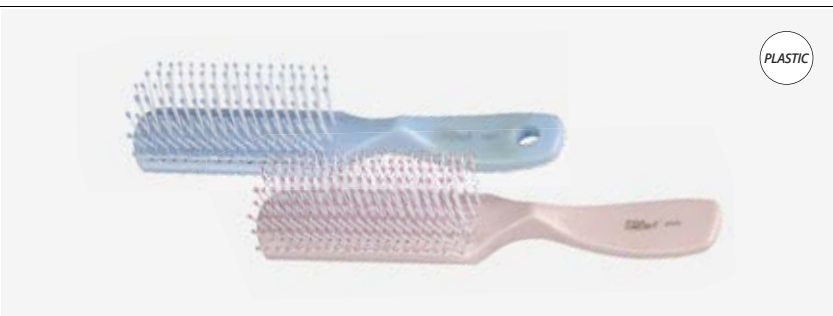

Cepillo desenredar mango plástico
Detangling brush with plastic handle

Púa doble altura con doble bola
Double height bristle with double ball

u.m.vta: 1 12

S

REF.06609

P.V.P.R **4,38€**

EAN: 8423029067915

10x12 units

L

REF.06610

P.V.P.R **6,92€**

EAN: 8423029067922

10x12 units

Línea de cepillos desarrollada especialmente para cabellos quebrados

Brushes line specially developed for broken hair

Cepillo plano plástico
Plastic flat brush

Púas de plástico con bola
Plastic bristles with ball

u.m.vta: 12 12

S

REF.00571

P.V.P.R **2,08€**

EAN: 8423029003449

L

REF.00570

P.V.P.R **2,76€**

EAN: 8423029003432

Cepillo plano goma
Flat rubber brush

Púas de plástico
Plastic bristles

u.m.vta: 1 12

REF. 04700

P.V.P.R **4,40€**

EAN: 8423029044572

10x12 units

Cepillo espejo plegable
Folding mirror brush

Púas de plástico con bola
Plastic bristles with ball

u.m.vta: 24 24

REF.00329

P.V.P.R **2,04€**

EAN: 8423029013226

REF.00329/50

P.V.P.R **2,04€**

EAN: 8423029024628