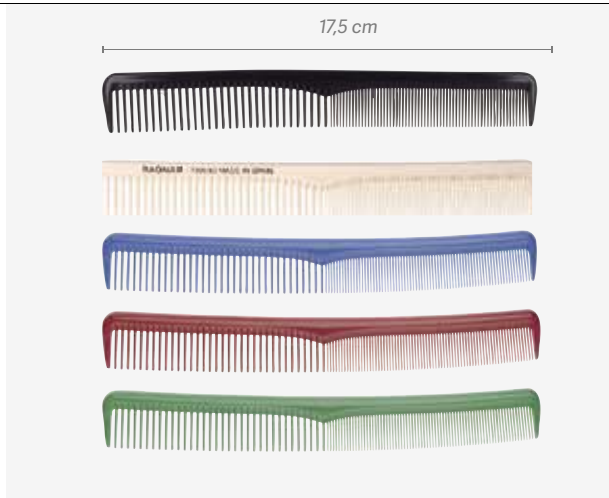

EAN: 8423029078591

15x72 units

Peine barbero
Barber comb

u.m.vta: 12  72 

Negro
Black

REF.07355

P.V.P.R **0,92€**

EAN: 8423029078546