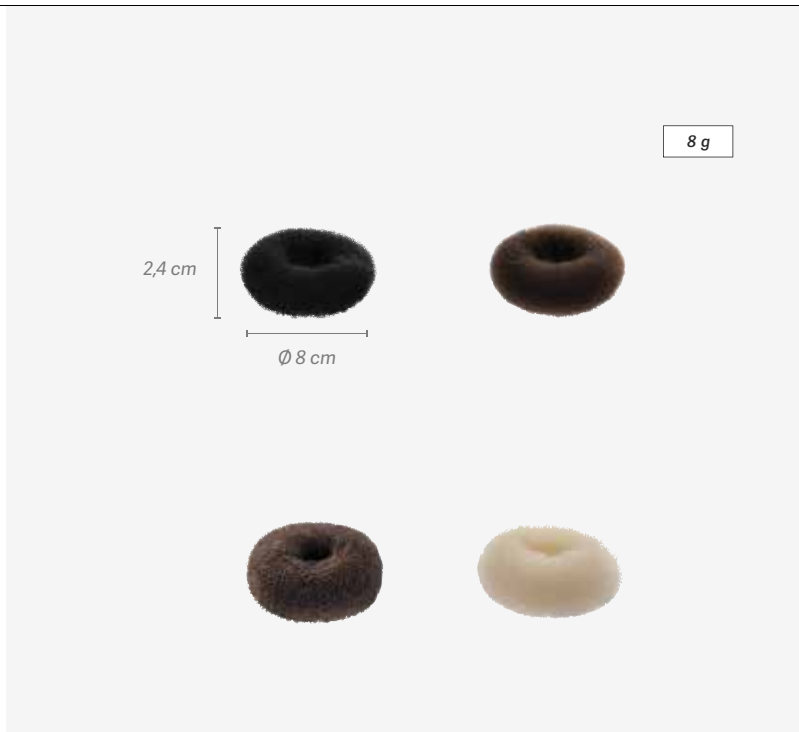

Releno moño circular
Circular hair bun stuff

u.m.vta: 1 12

REF. 03001/50

P.V.P.R **7,96€**

EAN: 8423029028664

10x12 units

REF. 03001/67

P.V.P.R **7,96€**

EAN: 8423029028695

10x12 units

REF. 03001/65

P.V.P.R **7,96€**

EAN: 8423029028671

10x12 units

REF. 03001/66

P.V.P.R **7,96€**

EAN: 8423029028688

10x12 units