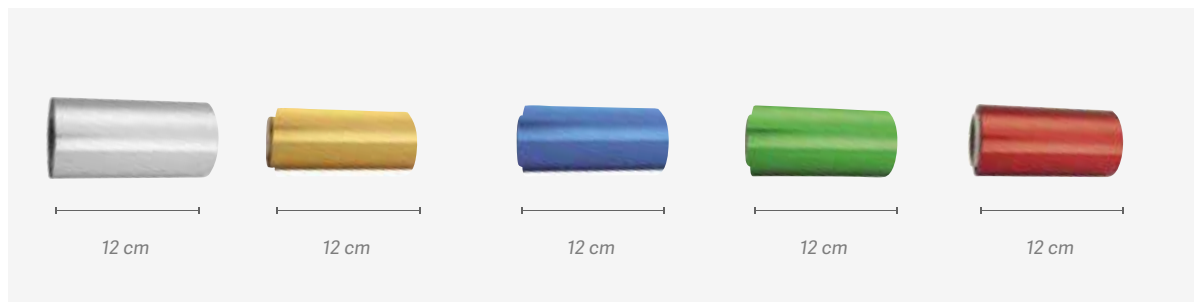

EAN: 8423029028350

**REF. 02964/60****P.V.P.R 13,14€**

EAN: 8423029028336

100 m
Aprox

- Peso bruto: 475 g
- Peso neto sin mandril: 425 g
- Grosor: 15 micras +/-
- Con hoja de corte incorporada muy afilada