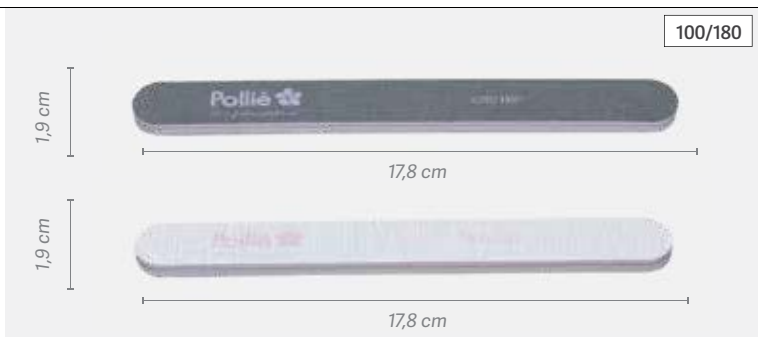

Grueso: 0,8 cm
Thickness: 0,8 cm

u.m.vta: 1  25 

Zebra
REF.06358 **REF.06360**
P.V.P.R **6,08€** P.V.P.R **6,74€**
EAN: 8423029064198 EAN: 8423029064211
8x25 units 8x25 units

Recta
Straight

Zebra
REF.06359 **REF.06361**
P.V.P.R **5,76€** P.V.P.R **6,96€**
EAN: 8423029064204 EAN: 8423029064228
3x25 units 8x25 units