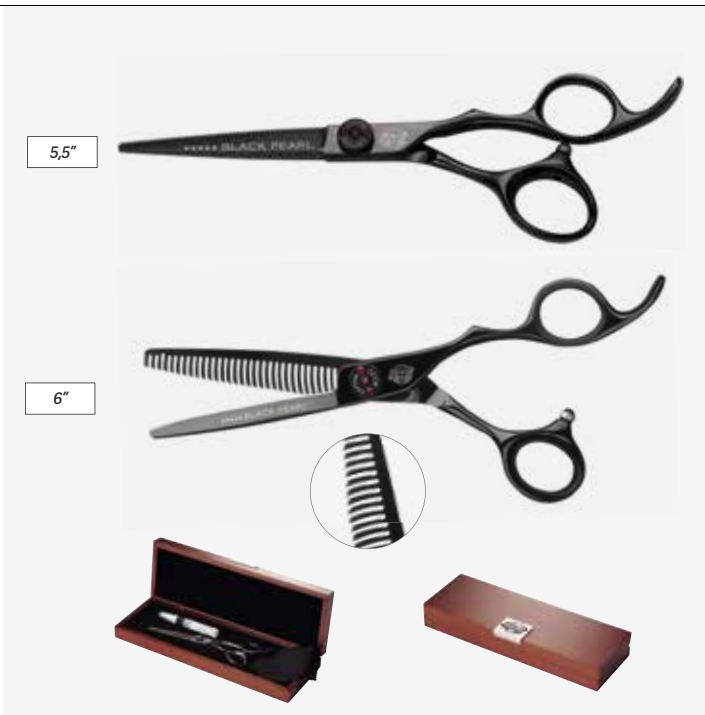

Esculpir
32 dientes oblicuo

Thinning
32 teeth oblique

- Material: acero japonés 440C
 - Cuerpo: titanio negro
 - Tornillo: ajuste del dedo con rodamiento de bolas
 - Dureza: 62 HRC
 - Mango: offset
- Material: 440C Japanese steel
 - Body: black titanium
 - Screw: finger adjust with ball-bearing
 - Toughness: 62 HRC
 - Handle: offset