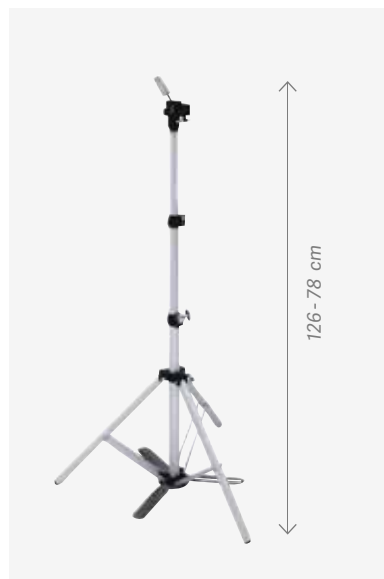

u.m.vta: 1 6

REF. 01841

P.V.P.R 68,80€

EAN: 8423029017767

10x6 units