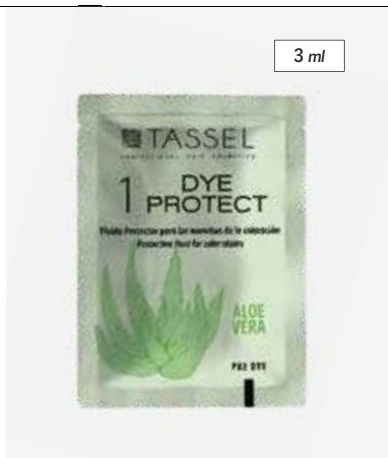

Sachet Dye Protect Dye Protect sachet

u.m.vta: 100 100

REF.07650

PV.PR **26,22€**

EAN: 8423029093204