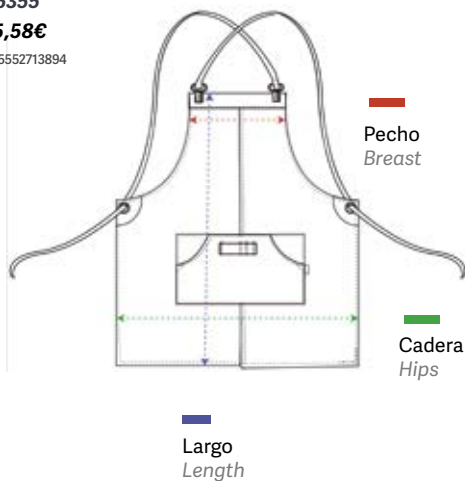

Delantal retro tejano Retro denim apron

u.m.vta: 1 40

MOD. 31803155

REF.06355

P.V.P.R 35,58€

EAN: 8435552713894

27/28 cm

69/70 cm

81/82 cm

- Delantal retro tejano elástico con detalles en polipiel marrón. Bolsillo central con aplique para utensilios. Pinzas reguladoras cruzadas en la espalda. Corte central. Talla única
- 60% poliéster, 37% algodón, 3% elástico

- Retro elastic denim apron with brown faux leather details. Central pocket with utensil appliqué. Regulatory clamps crossed in the back. Central cut. Only size
- 60% polyester, 37% cotton, 3% elastic

Delantal peto tejano Denim bib apron

u.m.vta: 1 40

MOD. 31603125

REF. 06310/50

P.V.P.R 26,72€

EAN: 8435552703079

25/26 cm

82/83 cm

81,50/82,50 cm