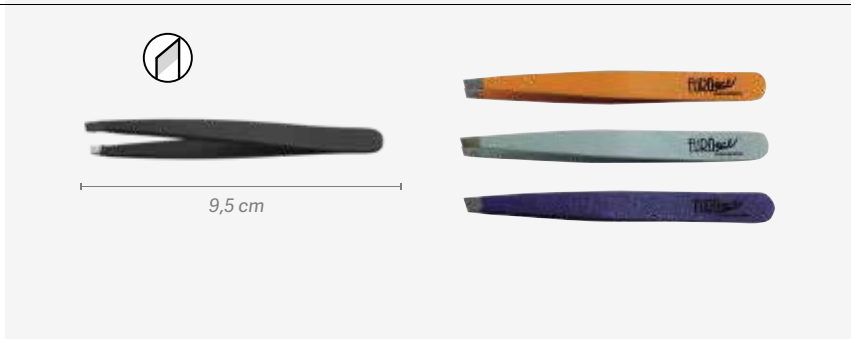

Punta oblicua
Oblique point

REF.02742/50

P.V.P.R **2,26€**

EAN: 8423029024369

REF.02742

P.V.P.R **2,26€**

EAN: 8423029024338