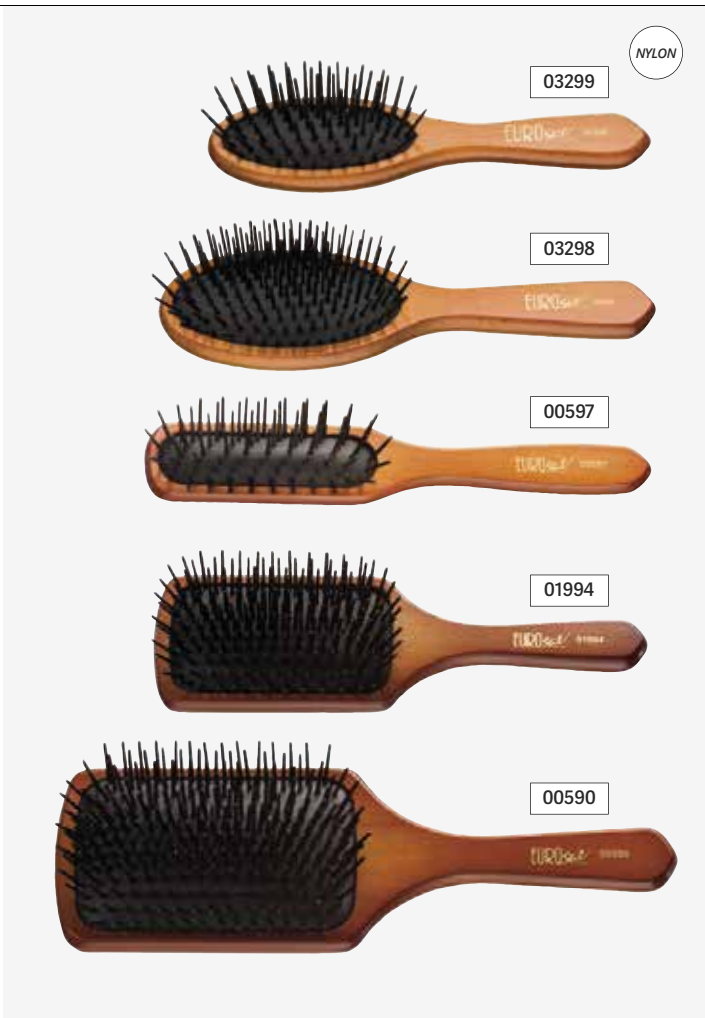

Cepillo con fuelle y mango de madera
Cushion brush with wooden handle

Púas de plástico
Plastic bristles

u.m.vta: 12 12

REF.03299

P.V.P.R **4,28€**

EAN: 8423029031343

u.m.vta: 12 12

REF.03298

P.V.P.R **5,60€**

EAN: 8423029031336

u.m.vta: 12 120

REF.00597

P.V.P.R **4,30€**

EAN: 8423029003654

u.m.vta: 12 120

REF. 01994

P.V.P.R **6,00€**

EAN: 8423029019624

10x120 units

14X1800 units

u.m.vta: 12 96

REF. 00590

P.V.P.R **7,60€**

EAN: 8423029003630

5x96 units

10x1536 units