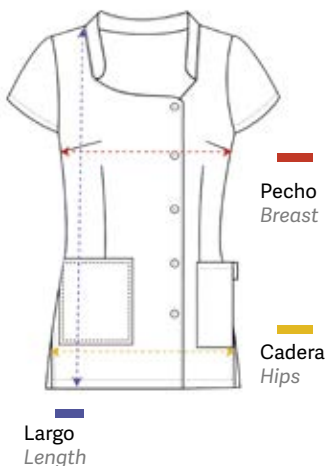

Casaca corazones

Hearts jacket

u.m.vta: 1 40

Negra
Black

MOD. 51605128

Casaca manga mini con pinza de pecho y cuello mao. Contiene 1 bolsillo delantero, 1 bolsillo estampado y otro liso. Abrochada con botones de colores, prenda entallada con pinzas y con aberturas laterales. 100% poliéster

Mini sleeve jacket with chest clip and mao collar. 1 front, 1 patterned pocket and a plain one. Buttoned with coloured buttons, fitted with tweezers and side slits. 100% polyester

S	M	L	XL	XXL
98 - 102 cm	106 - 110 cm	114 - 118 cm	120 - 124 cm	126 - 130 cm
102 - 106 cm	108 - 112 cm	116 - 120 cm	124 - 128 cm	136 - 140 cm
72 - 74 cm	73 - 75 cm	75 - 77 cm	77 - 79 cm	78 - 80 cm
REF.06297/50/1	REF.06297/50/2	REF.06297/50/3	REF.06297/50/4	REF.06297/50/5
P.V.P.R 34,78€	P.V.P.R 34,78€	P.V.P.R 34,78€	P.V.P.R 34,78€	P.V.P.R 38,14€
EAN: 8435552701395	EAN: 8435552706401	EAN: 8435552706418	EAN: 8435552706425	EAN: 8435552706834

Blanca
White

MOD. 51605128

Casaca manga mini con pinza de pecho y cuello mao. Contiene 1 bolsillo delantero, 1 bolsillo estampado y otro liso. Abrochada con botones de colores, prenda entallada con pinzas y con aberturas laterales. 100% poliéster

Mini sleeve jacket, with chest clip and mao collar. 1 front, 1 patterned pocket and a plain one. Buttoned with coloured buttons, fitted with tweezers and side slits. 100% polyester