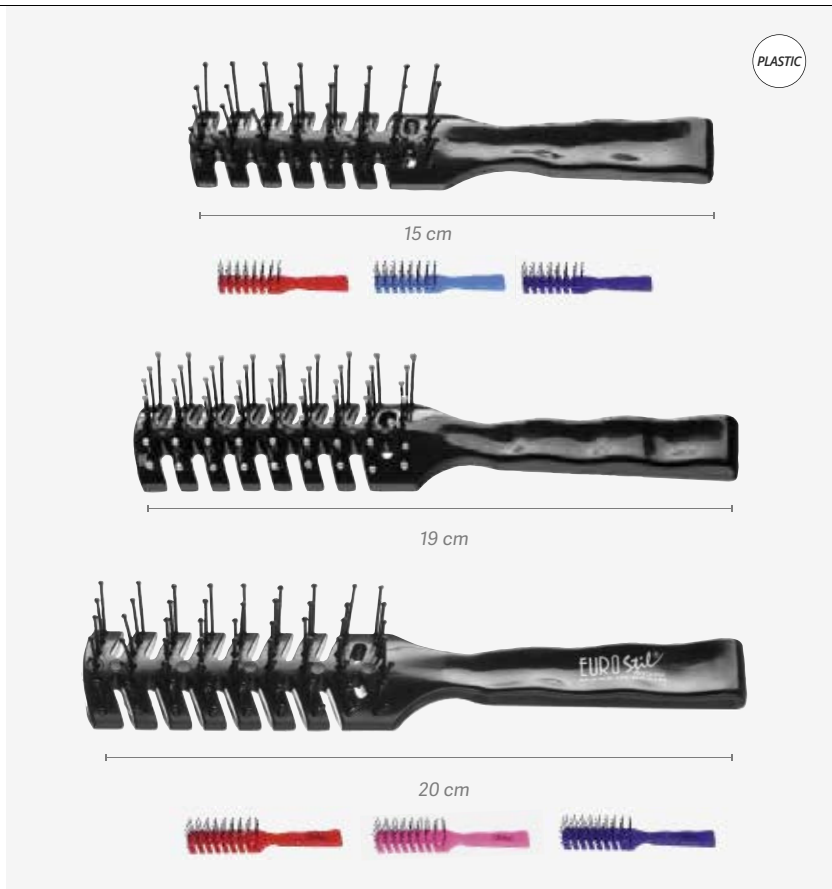

Cepillo esqueletos dos púas bola grande colores metálicos
Large vent brushes with two bristles with ball metallic colours

u.m.vta: 20  20

   
REF.00550/97

P.V.P.R **1,68€**
EAN: 8423029066864
7x20 units

- Púas de plástico con bola. Colores surtidos
- Plastic bristles with ball. Assorted colours